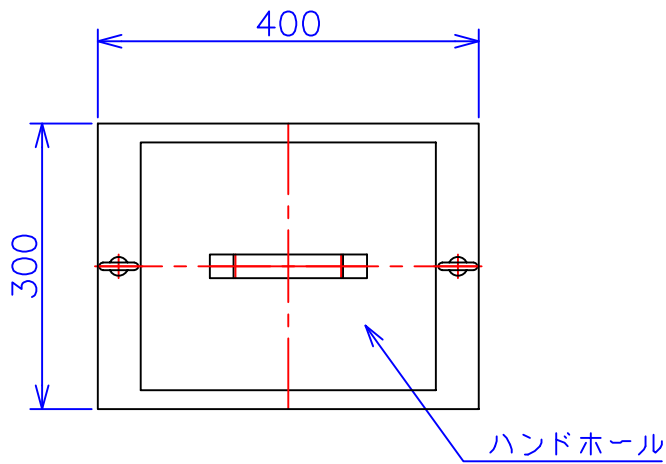

品番	3FE-427.5KC
品名	乾式変圧器
相数	3 φ
容量	7.5 kVA
周波数	50/60 Hz
一次電圧	380V, 400V, 440V
二次電圧	200V, 220V
二次電流	21.6 A
絶縁種別	F 種
結線	人-Δ
定格	連続
概算重量	約 71.8 kg
備考	二次ショートバー切替 塗装色：5Y7/1

客名 称	CUSTOMER	設番	DES.NO.	図番	DR.NO. T-30746-7.5K-MC
	TITLE	日付	DATE 2014/07/14	製図	DRN. BY 鈴木
	函入三相複巻標準変圧器	尺度	SCALE 1/1	検図	CHECKED BY 有山
					FUKUDA ELECTRIC WORKS 株式会社 福田電機製作所