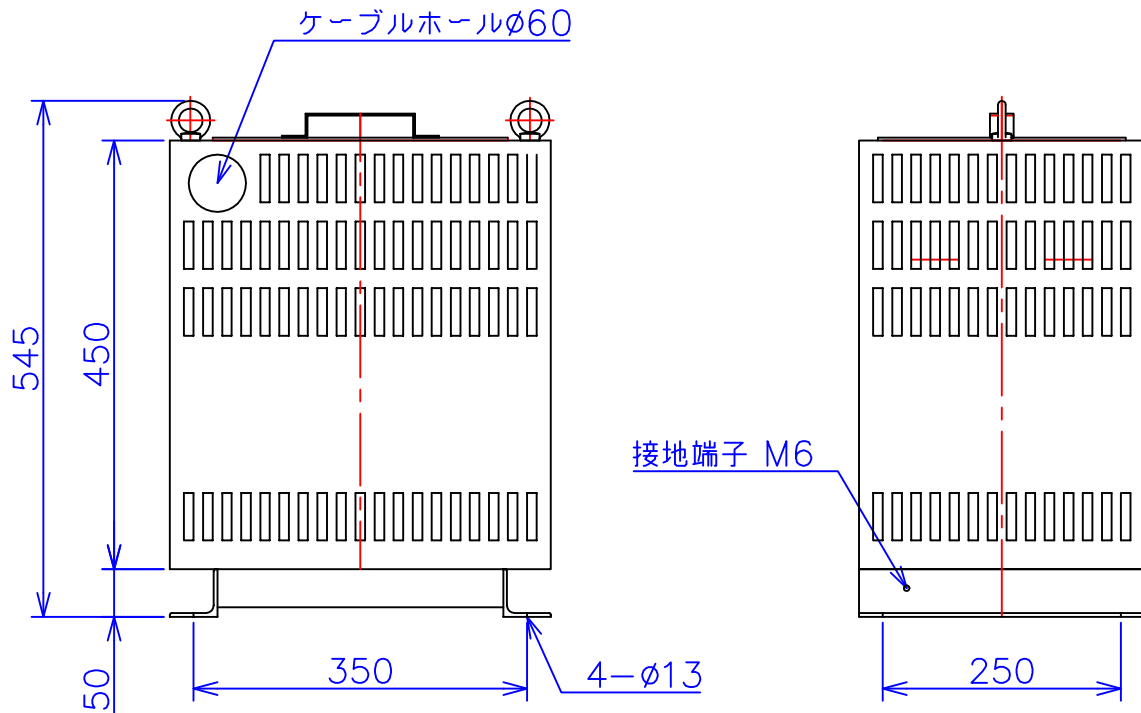

品番	3FE-427.5KC
品名	乾式変圧器
相数	3 φ
容量	7.5 kVA
周波数	50/60 Hz
一次電圧	380V, 400V, 440V
二次電圧	200V, 220V
二次電流	21.6 A
絶縁種別	F 種
結線	人-Δ
定格	連続
概算重量	約 71.8 kg
備考	二次ショートバー切替 塗装色：5Y7/1

客名 称	CUSTOMER	設番	DES.NO.	図番	DR.NO. T-30746-7.5K-MC
	TITLE	日付	DATE 2014/07/14	製図	DRN. BY 鈴木
	函入三相複巻標準変圧器	尺度	SCALE 1/1	検図	CHECKED BY 有山
					FUKUDA ELECTRIC WORKS 株式会社 福田電機製作所