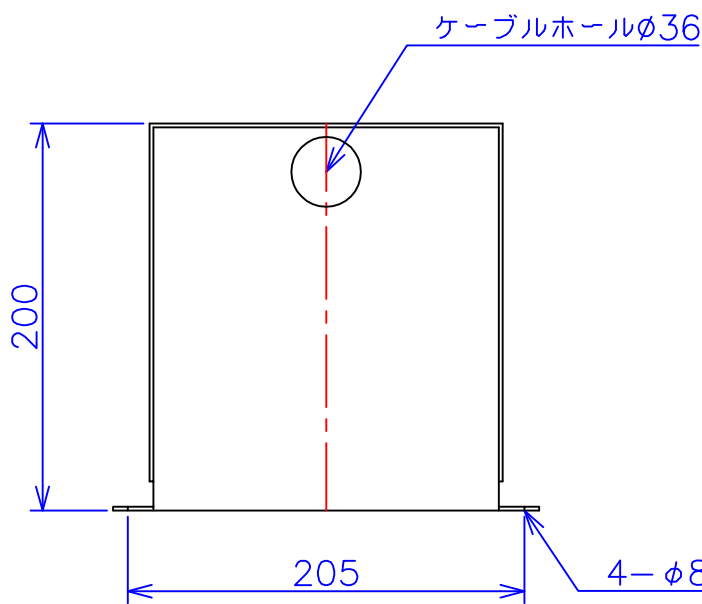

品番	FE11-1KC
品名	乾式変圧器
相数	1 ϕ
容量	1 kVA
周波数	50/60 Hz
一次電圧	100V,110V
二次電圧	100V,110V
二次電流	10 A
絶縁種別	B 種
結線	—
定格	連続
概算重量	約 12.7 kg

備考	シールド付き 塗装色：5Y7/1
----	---------------------

客名 称	CUSTOMER	設番	DES.NO.	図番	DR.NO. T-47912-1K-MC
	TITLE	日付	DATE 2014/06/26	製図	DRN. BY 鈴木
	函入単相複巻標準変圧器	尺度	SCALE $\frac{1}{\times}$	検図	CHECKED BY 有山
					FUKUDA ELECTRIC WORKS 株式会社 福田電機製作所