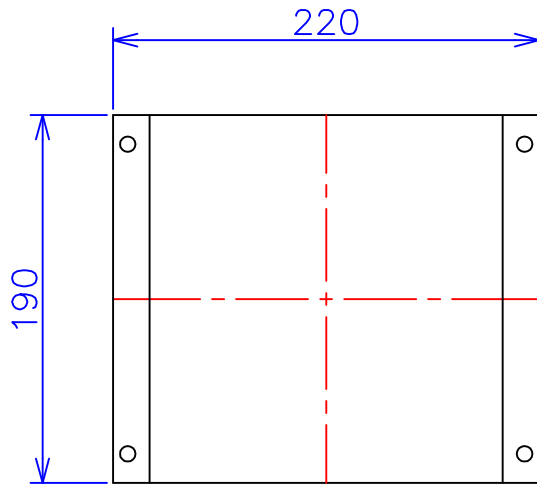

品番	FE11-1KC
品名	乾式変圧器
相数	1 ϕ
容量	1 kVA
周波数	50/60 Hz
一次電圧	100V,110V
二次電圧	100V,110V
二次電流	10 A
絶縁種別	B 種
結線	—
定格	連続
概算重量	約 12.7 kg

備考	シールド付き 塗装色：5Y7/1
----	---------------------

客名 称	CUSTOMER	設番	DES.NO.	図番	DR.NO. T-47912-1K-MC
	TITLE	日付	DATE 2014/06/26	製図	DRN. BY 鈴木
	函入単相複巻標準変圧器	尺度	SCALE $\frac{1}{\times}$	検図	CHECKED BY 有山
					FUKUDA ELECTRIC WORKS 株式会社 福田電機製作所