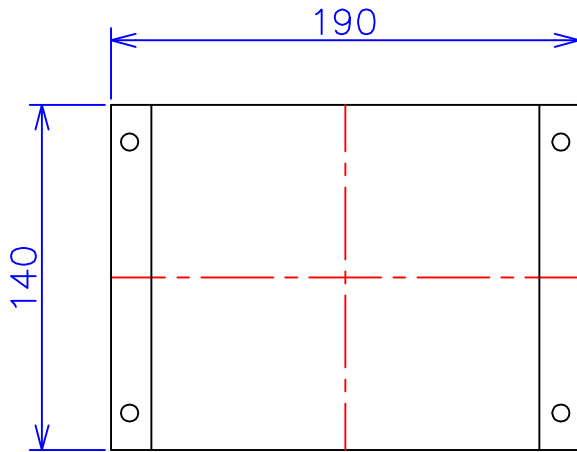

品番	FE11-200C	
品名	乾式変圧器	
相数	1	φ
容量	200	VA
周波数	50/60	Hz
一次電圧	100V,110V	
二次電圧	100V,110V	
二次電流	2	A
絶縁種別	A	種
結線	—	
定格	連続	
概算重量	約	4.4 kg
備考	シールド付き 塗装色：5Y7/1	

客名 称	CUSTOMER	設番	DES.NO.	図番	DR.NO. T-47912-200-MC	
	TITLE	日付	DATE 2014/06/26	製図	DRN. BY 鈴木	検図 有山
	函入単相複巻標準変圧器	尺度	SCALE ✕	FUKUDA ELECTRIC WORKS 株式会社 福田電機製作所		