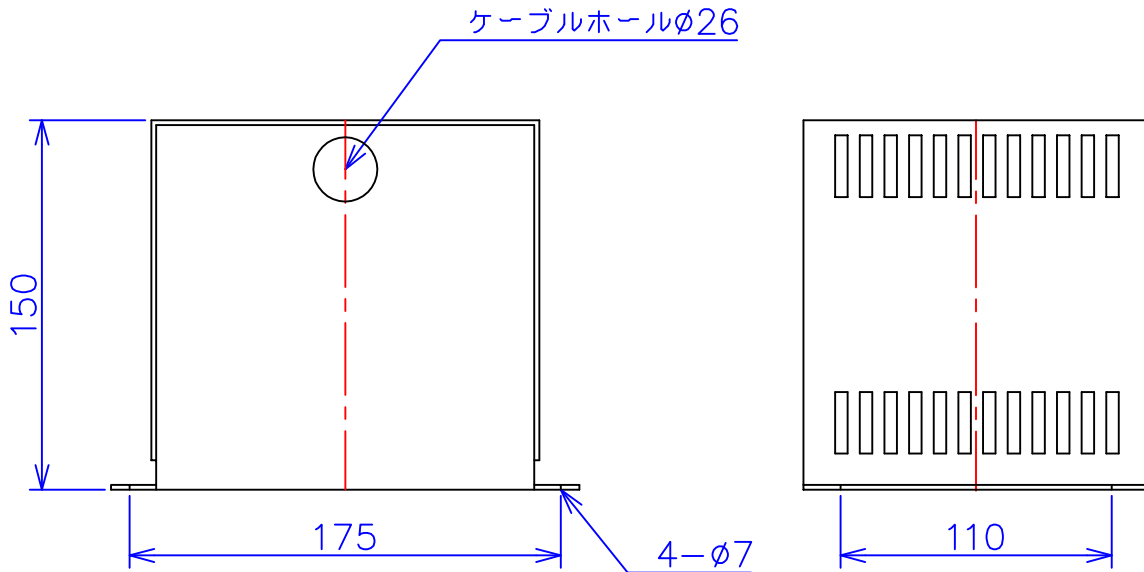

品番	FE11-200C	
品名	乾式変圧器	
相数	1	φ
容量	200	VA
周波数	50/60	Hz
一次電圧	100V,110V	
二次電圧	100V,110V	
二次電流	2	A
絶縁種別	A	種
結線	—	
定格	連続	
概算重量	約	4.4 kg
備考	シールド付き 塗装色：5Y7/1	

客名 称	CUSTOMER	設番	DES.NO.	図番	DR.NO. T-47912-200-MC	
	TITLE	日付	DATE 2014/06/26	製図	DRN. BY 鈴木	検図 有山
	函入単相複巻標準変圧器	尺度	SCALE ✕	FUKUDA ELECTRIC WORKS 株式会社 福田電機製作所		