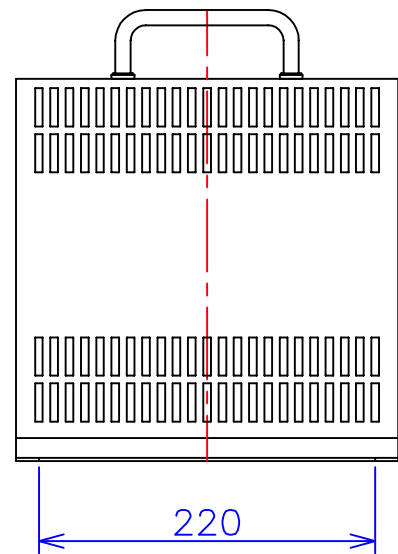

品番	FE11-2KC
品名	乾式変圧器
相数	1 $\phi$
容量	2 kVA
周波数	50/60 Hz
一次電圧	100V,110V
二次電圧	100V,110V
二次電流	20 A
絶縁種別	B 種
結線	—
定格	連続
概算重量	約 22.9 kg
備考	シールド付き 塗装色：5Y7/1

客名 称	CUSTOMER	設番	DES.NO.	図番	DR.NO. T-47912-2K-MC
	TITLE	日付	DATE 2014/06/26	製図	DRN. BY 鈴木
	函入単相複巻標準変圧器	尺度	SCALE $\frac{1}{\times}$	検図	CHECKED BY 有山
					FUKUDA ELECTRIC WORKS 株式会社 福田電機製作所