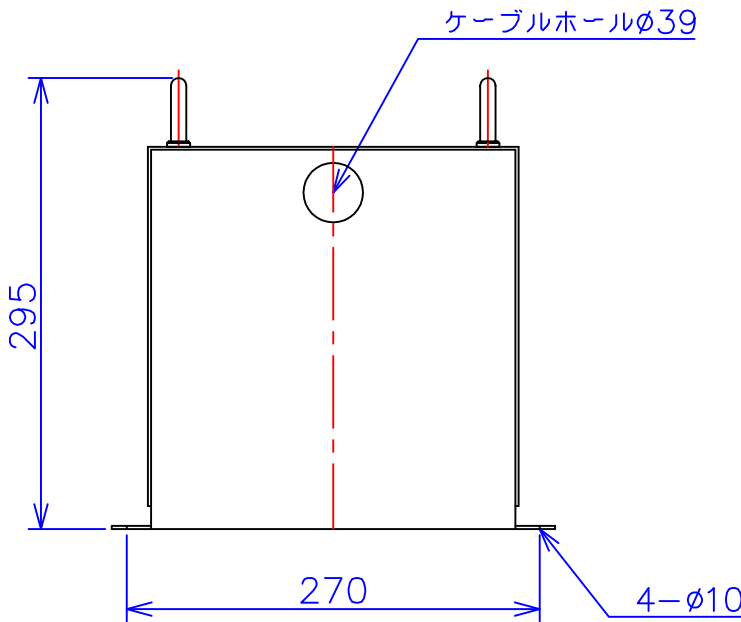

品番	FE11-2KC
品名	乾式変圧器
相数	1 $\phi$
容量	2 kVA
周波数	50/60 Hz
一次電圧	100V,110V
二次電圧	100V,110V
二次電流	20 A
絶縁種別	B 種
結線	—
定格	連続
概算重量	約 22.9 kg
備考	シールド付き 塗装色：5Y7/1

客名 称	CUSTOMER	設番	DES.NO.	図番	DR.NO. T-47912-2K-MC
	TITLE	日付	DATE 2014/06/26	製図	DRN. BY 鈴木
	函入単相複巻標準変圧器	尺度	SCALE $\frac{1}{\times}$	検図	CHECKED BY 有山
					FUKUDA ELECTRIC WORKS 株式会社 福田電機製作所