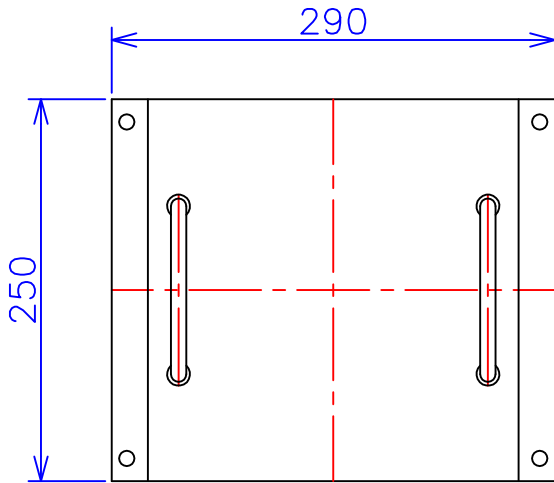

品番	FE11-2KC
品名	乾式変圧器
相数	1 $\phi$
容量	2 kVA
周波数	50/60 Hz
一次電圧	100V,110V
二次電圧	100V,110V
二次電流	20 A
絶縁種別	B 種
結線	—
定格	連続
概算重量	約 22.9 kg
備考	シールド付き 塗装色：5Y7/1

客名 称	CUSTOMER	設番	DES.NO.	図番	DR.NO. T-47912-2K-MC
	TITLE	日付	DATE 2014/06/26	製図	DRN. BY 鈴木
	函入単相複巻標準変圧器	尺度	SCALE $\frac{1}{\times}$	検図	CHECKED BY 有山
					FUKUDA ELECTRIC WORKS 株式会社 福田電機製作所