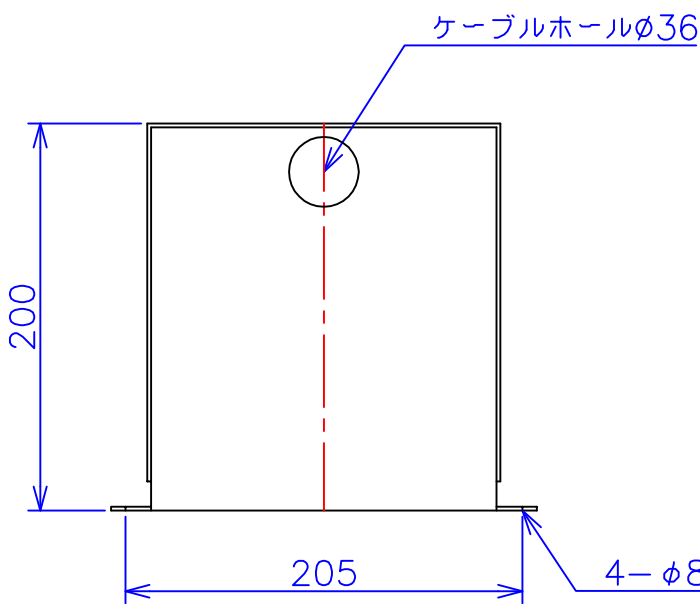

品番	FE124-360C	
品名	乾式変圧器	
相数	1	φ
容量	360	VA
周波数	50/60	Hz
一次電圧	100V,110V	
二次電圧	24V	
二次電流	15	A
絶縁種別	A	種
結線	—	
定格	連続	
概算重量	約	6.9 kg
備考	シールド付き 塗装色：5Y7/1	

客名 称	CUSTOMER	設番	DES.NO.	図番	DR.NO. T-47934-360-MC	
	TITLE	日付	DATE 2014/07/07	製図	DRN. BY 鈴木	検図 有山
	函入単相複巻標準変圧器	尺度	SCALE 1/1	FUKUDA ELECTRIC WORKS 株式会社 福田電機製作所		