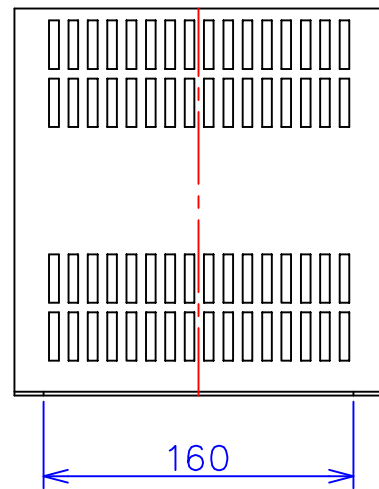

品番	FE124-360C	
品名	乾式変圧器	
相数	1	φ
容量	360	VA
周波数	50/60	Hz
一次電圧	100V,110V	
二次電圧	24V	
二次電流	15	A
絶縁種別	A	種
結線	—	
定格	連続	
概算重量	約	6.9 kg
備考	シールド付き 塗装色：5Y7/1	

客名 称	CUSTOMER	設番	DES.NO.	図番	DR.NO. T-47934-360-MC	
	TITLE	日付	DATE 2014/07/07	製図	DRN. BY 鈴木	検図 有山
	函入単相複巻標準変圧器	尺度	SCALE 1/1	FUKUDA ELECTRIC WORKS 株式会社 福田電機製作所		