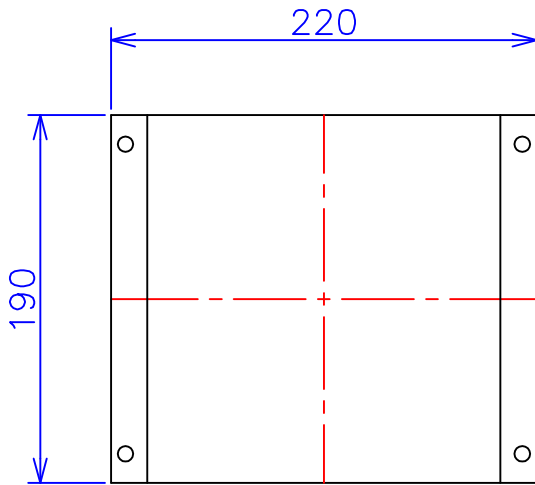

品番	FE124-360C	
品名	乾式変圧器	
相数	1	φ
容量	360	VA
周波数	50/60	Hz
一次電圧	100V,110V	
二次電圧	24V	
二次電流	15	A
絶縁種別	A	種
結線	—	
定格	連続	
概算重量	約	6.9 kg
備考	シールド付き 塗装色：5Y7/1	

客名 称	CUSTOMER	設番	DES.NO.	図番	DR.NO. T-47934-360-MC	
	TITLE	日付	DATE 2014/07/07	製図	DRN. BY 鈴木	検図 有山
	函入単相複巻標準変圧器	尺度	SCALE 1/1	FUKUDA ELECTRIC WORKS 株式会社 福田電機製作所		