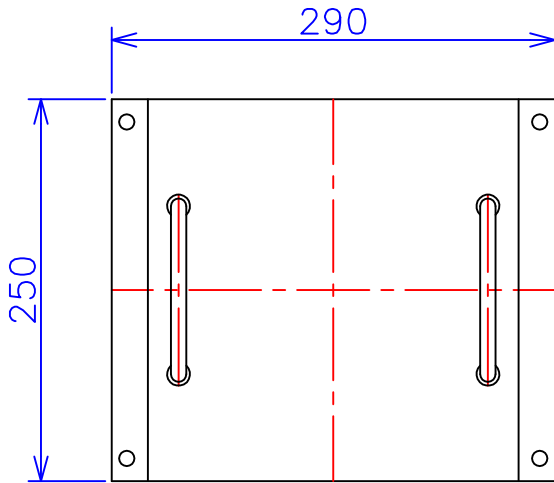

品番	FE21-1.5KC
品名	乾式変圧器
相数	1 ϕ
容量	1.5 kVA
周波数	50/60 Hz
一次電圧	200V, 220V
二次電圧	100V, 110V
二次電流	15 A
絶縁種別	B 種
結線	—
定格	連続
概算重量	約 18.1 kg
備考	シールド付き 塗装色：5Y7/1

客名 称	CUSTOMER	設番	DES.NO.	図番	DR.NO. T-47909-1.5K-MC
	TITLE	日付	DATE 2014/06/10	製図	DRN. BY 鈴木
	函入単相複巻標準変圧器	尺度	SCALE ✕	検図	CHECKED BY 有山
					FUKUDA ELECTRIC WORKS 株式会社 福田電機製作所