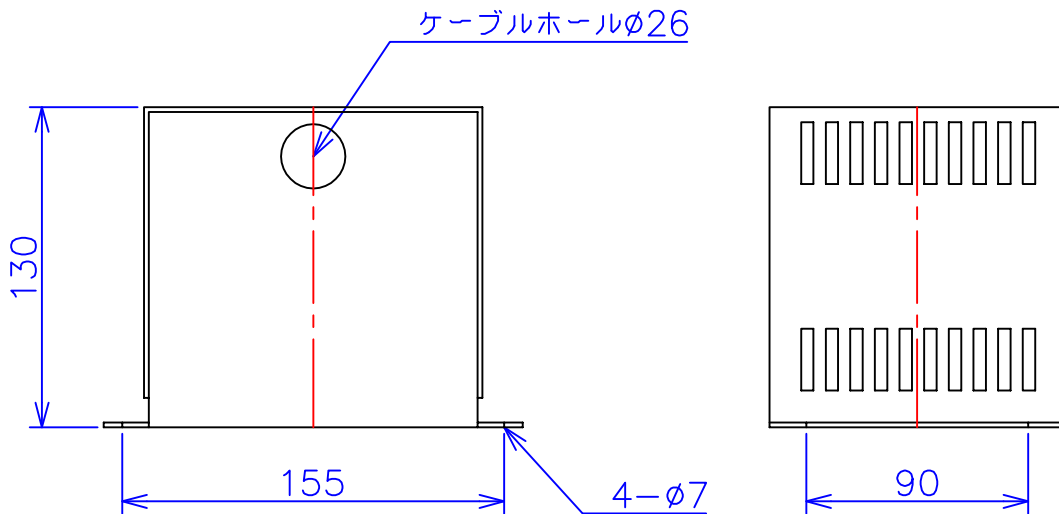

品番	FE21-100C	
品名	乾式変圧器	
相数	1	φ
容量	100	VA
周波数	50/60	Hz
一次電圧	200V,220V	
二次電圧	100V,110V	
二次電流	1	A
絶縁種別	A	種
結線	—	
定格	連続	
概算重量	約	3.1 kg
備考	シールド付き 塗装色：5Y7/1	

客名 称	CUSTOMER	設番	DES.NO.	図番	DR.NO. T-47909-100-MC	
	TITLE	日付	DATE 2014/06/10	製図	DRN. BY 鈴木	検閲 有山
	函入単相複巻標準変圧器	尺度	SCALE ✕	FUKUDA ELECTRIC WORKS 株式会社 福田電機製作所		