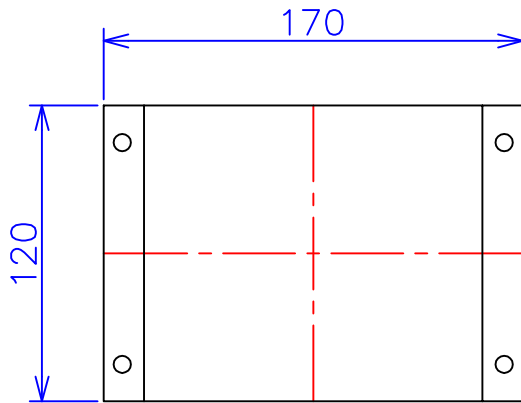

品番	FE21-100C	
品名	乾式変圧器	
相数	1	φ
容量	100	VA
周波数	50/60	Hz
一次電圧	200V,220V	
二次電圧	100V,110V	
二次電流	1	A
絶縁種別	A	種
結線	—	
定格	連続	
概算重量	約	3.1 kg
備考	シールド付き 塗装色：5Y7/1	

客名 称	CUSTOMER	設番	DES.NO.	図番	DR.NO. T-47909-100-MC	
	TITLE	日付	DATE 2014/06/10	製図	DRN. BY 鈴木	検閲 有山
	函入単相複巻標準変圧器	尺度	SCALE ✕	FUKUDA ELECTRIC WORKS 株式会社 福田電機製作所		