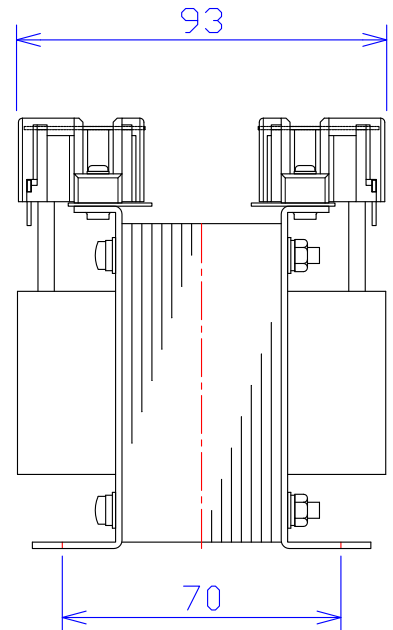

品番	FE21-150	
品名	乾式変圧器	
相数	1	φ
容量	150	VA
周波数	50/60	Hz
1次電圧	200V, 220V	
2次電圧	100V, 110V	
2次電流	1.5	A
絶縁種別	A	種
結線	—	
定格	連続	
概算重量	約	2.7 kg
備考	シールド付き	

客名 称	CUSTOMER	設番	DES.NO.	図番	DR.NO. T-47909-150-M	
	TITLE	日付	DATE 2018.02.01	製図	DRN. BY 鈴木	検図 有山
	单相複巻標準変圧器	尺度	SCALE	FUKUDA ELECTRIC WORKS 株式会社 福田電機製作所		