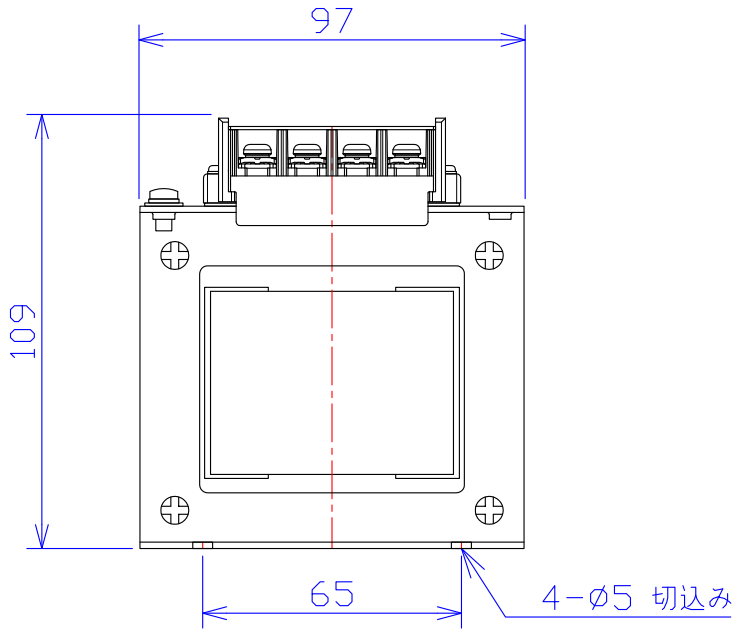

品番	FE21-150	
品名	乾式変圧器	
相数	1	φ
容量	150	VA
周波数	50/60	Hz
1次電圧	200V, 220V	
2次電圧	100V, 110V	
2次電流	1.5	A
絶縁種別	A	種
結線	—	
定格	連続	
概算重量	約	2.7 kg
備考	シールド付き	

客名 称	CUSTOMER	設番	DES.NO.	図番	DR.NO. T-47909-150-M	
	TITLE	日付	DATE 2018.02.01	製図	DRN. BY 鈴木	検図 有山
	单相複巻標準変圧器	尺度	SCALE	FUKUDA ELECTRIC WORKS 株式会社 福田電機製作所		