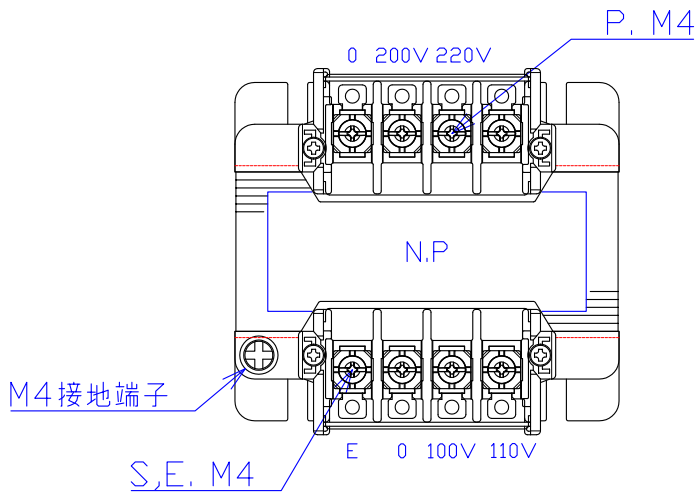

品番	FE21-150	
品名	乾式変圧器	
相数	1	φ
容量	150	VA
周波数	50/60	Hz
1次電圧	200V, 220V	
2次電圧	100V, 110V	
2次電流	1.5	A
絶縁種別	A	種
結線	—	
定格	連続	
概算重量	約	2.7 kg
備考	シールド付き	

客名 称	CUSTOMER	設番	DES.NO.	図番	DR.NO. T-47909-150-M	
	TITLE	日付	DATE 2018.02.01	製図	DRN. BY 鈴木	検図 有山
	单相複巻標準変圧器	尺度	SCALE	FUKUDA ELECTRIC WORKS 株式会社 福田電機製作所		