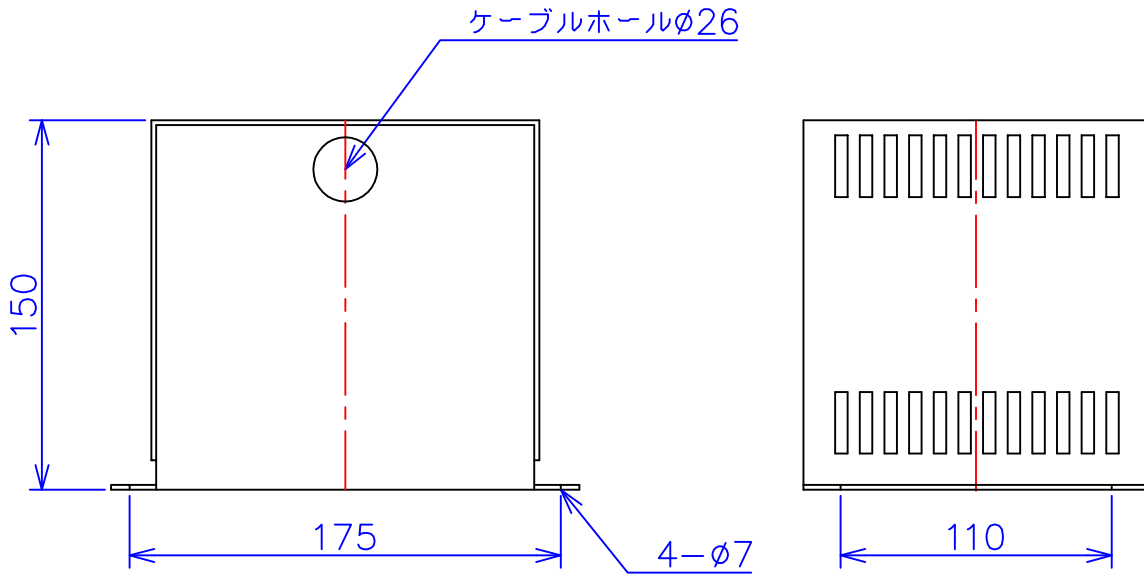

品番	FE21-150C	
品名	乾式変圧器	
相数	1	φ
容量	150	VA
周波数	50/60	Hz
一次電圧	200V, 220V	
二次電圧	100V, 110V	
二次電流	1.5	A
絶縁種別	A	種
結線	—	
定格	連続	
概算重量	約	4.0 kg
備考	シールド付き 塗装色：5Y7/1	

客名 称	CUSTOMER	設番	DES.NO.	図番	DR.NO. T-47909-150-MC	
	TITLE	日付	DATE 2014/06/10	製図	DRN. BY 鈴木	検図 有山
	函入単相複巻標準変圧器	尺度	SCALE 1/1	FUKUDA ELECTRIC WORKS 株式会社 福田電機製作所		