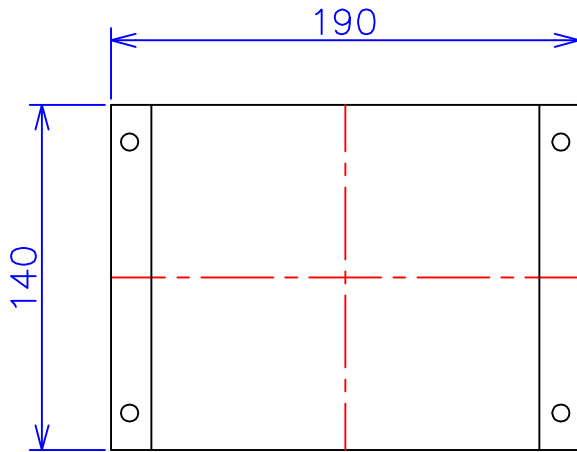

品番	FE21-150C	
品名	乾式変圧器	
相数	1	φ
容量	150	VA
周波数	50/60	Hz
一次電圧	200V, 220V	
二次電圧	100V, 110V	
二次電流	1.5	A
絶縁種別	A	種
結線	—	
定格	連続	
概算重量	約	4.0 kg
備考	シールド付き 塗装色：5Y7/1	

客名 称	CUSTOMER	設番	DES.NO.	図番	DR.NO. T-47909-150-MC	
	TITLE	日付	DATE 2014/06/10	製図	DRN. BY 鈴木	検図 有山
	函入単相複巻標準変圧器	尺度	SCALE 1/1	FUKUDA ELECTRIC WORKS 株式会社 福田電機製作所		