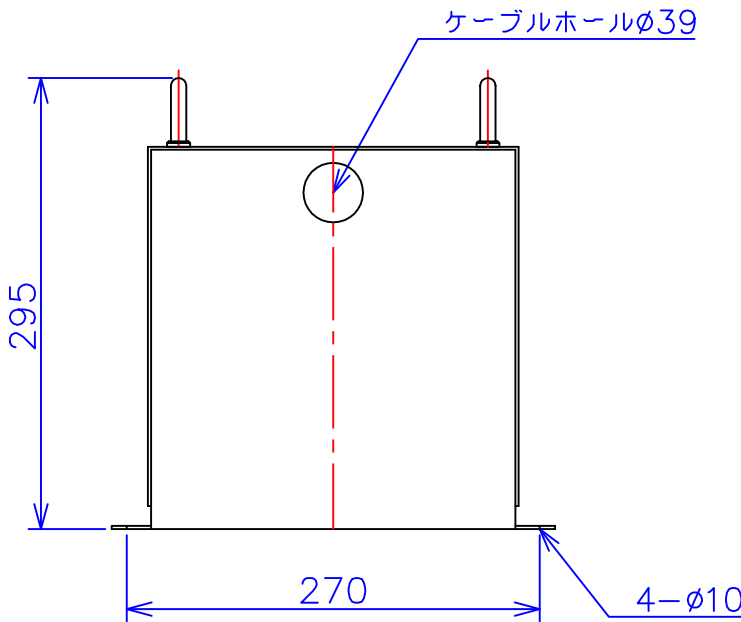

品番	FE21-2KC
品名	乾式変圧器
相数	1 ϕ
容量	2 kVA
周波数	50/60 Hz
一次電圧	200V,220V
二次電圧	100V,110V
二次電流	20 A
絶縁種別	B 種
結線	—
定格	連続
概算重量	約 22.2 kg
備考	シールド付き 塗装色：5Y7/1

客名 称	CUSTOMER	設番	DES.NO.	図番	DR.NO. T-47909-2K-MC
	TITLE	日付	DATE 2014/06/10	製図	DRN. BY 鈴木
	函入単相複巻標準変圧器	尺度	SCALE ✕	検図	CHECKED BY 有山
					FUKUDA ELECTRIC WORKS 株式会社 福田電機製作所