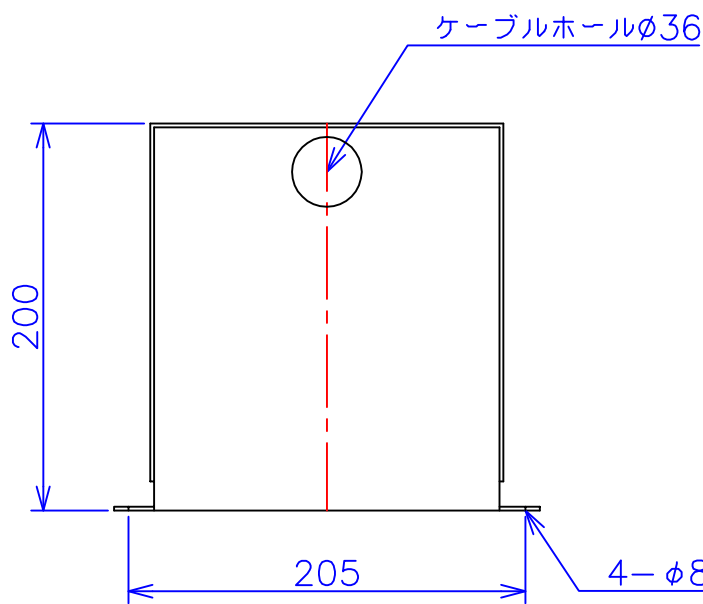

品番	FE21-500C	
品名	乾式変圧器	
相数	1	φ
容量	500	VA
周波数	50/60	Hz
一次電圧	200V, 220V	
二次電圧	100V, 110V	
二次電流	5	A
絶縁種別	B	種
結線	—	
定格	連続	
概算重量	約	7.6 kg
備考	シールド付き 塗装色：5Y7/1	

客名 称	CUSTOMER	設番	DES.NO.	図番	DR.NO. T-47909-500-MC	
	TITLE	日付	DATE 2014/06/10	製図	DRN. BY 鈴木	検図 有山
	函入単相複巻標準変圧器	尺度	SCALE 1/1	FUKUDA ELECTRIC WORKS 株式会社 福田電機製作所		