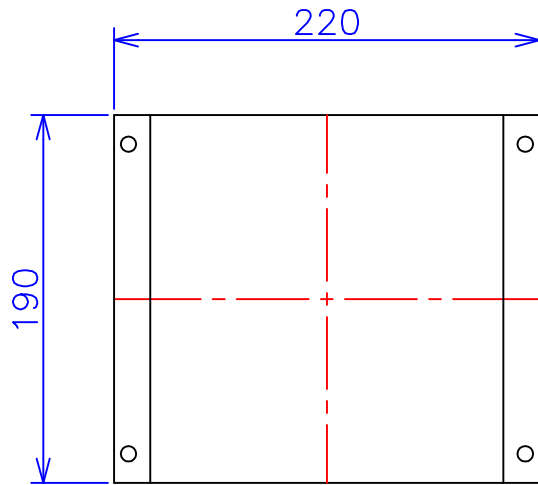

品番	FE21-500C	
品名	乾式変圧器	
相数	1	φ
容量	500	VA
周波数	50/60	Hz
一次電圧	200V, 220V	
二次電圧	100V, 110V	
二次電流	5	A
絶縁種別	B	種
結線	—	
定格	連続	
概算重量	約	7.6 kg
備考	シールド付き 塗装色：5Y7/1	

客名 称	CUSTOMER	設番	DES.NO.	図番	DR.NO. T-47909-500-MC	
	TITLE	日付	DATE 2014/06/10	製図	DRN. BY 鈴木	検図 有山
	函入単相複巻標準変圧器	尺度	SCALE 1/1	FUKUDA ELECTRIC WORKS 株式会社 福田電機製作所		