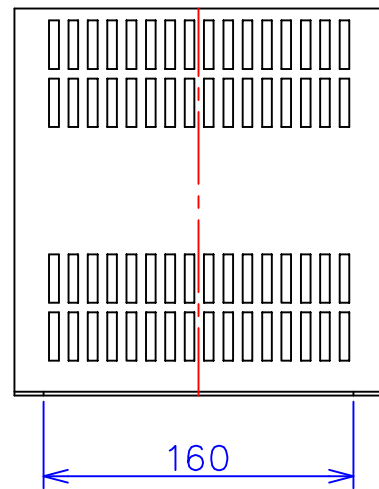

品番	FE21-500C	
品名	乾式変圧器	
相数	1	φ
容量	500	VA
周波数	50/60	Hz
一次電圧	200V, 220V	
二次電圧	100V, 110V	
二次電流	5	A
絶縁種別	B	種
結線	—	
定格	連続	
概算重量	約	7.6 kg
備考	シールド付き 塗装色：5Y7/1	

客名 称	CUSTOMER	設番	DES.NO.	図番	DR.NO. T-47909-500-MC	
	TITLE	日付	DATE 2014/06/10	製図	DRN. BY 鈴木	検図 有山
	函入単相複巻標準変圧器	尺度	SCALE 1/1	FUKUDA ELECTRIC WORKS 株式会社 福田電機製作所		