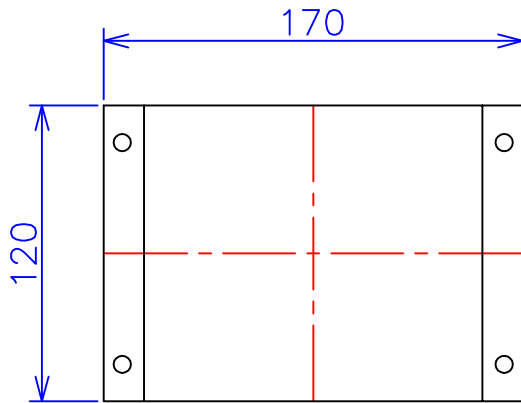

品番	FE21-50C	
品名	乾式変圧器	
相数	1	φ
容量	50	VA
周波数	50/60	Hz
一次電圧	200V,220V	
二次電圧	100V,110V	
二次電流	0.5	A
絶縁種別	A	種
結線	—	
定格	連続	
概算重量	約	2.5 kg
備考	シールド付き 塗装色：5Y7/1	

客名 称	CUSTOMER	設番	DES.NO.	図番	DR.NO. T-47909-50-MC	
	TITLE	日付	DATE 2014/06/10	製図	DRN. BY 鈴木	検図 有山
	函入単相複巻標準変圧器	尺度	SCALE	FUKUDA ELECTRIC WORKS 株式会社 福田電機製作所		