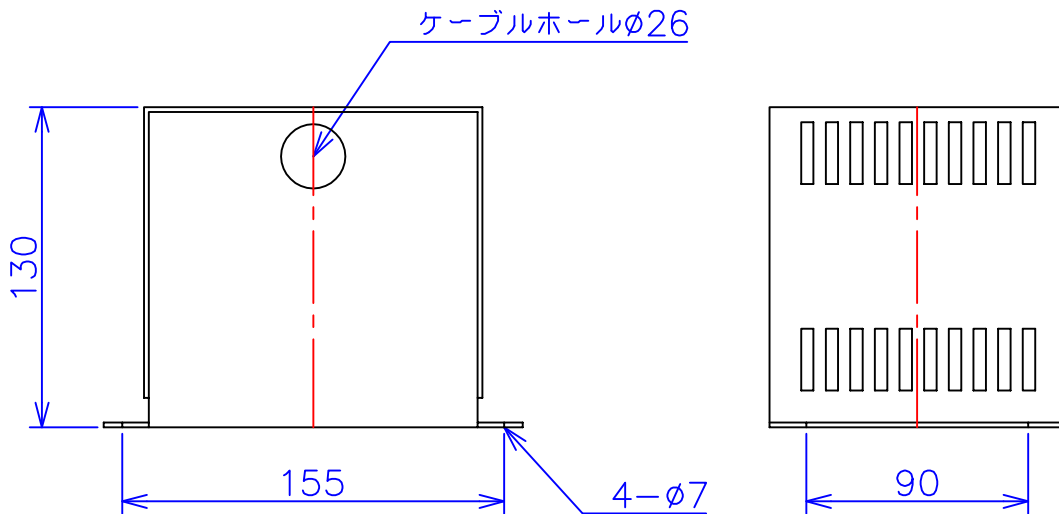

品番	FE21-50C	
品名	乾式変圧器	
相数	1	φ
容量	50	VA
周波数	50/60	Hz
一次電圧	200V,220V	
二次電圧	100V,110V	
二次電流	0.5	A
絶縁種別	A	種
結線	—	
定格	連続	
概算重量	約	2.5 kg
備考	シールド付き 塗装色：5Y7/1	

客名 称	CUSTOMER	設番	DES.NO.	図番	DR.NO. T-47909-50-MC	
	TITLE	日付	DATE 2014/06/10	製図	DRN. BY 鈴木	検図 有山
	函入単相複巻標準変圧器	尺度	SCALE	FUKUDA ELECTRIC WORKS 株式会社 福田電機製作所		