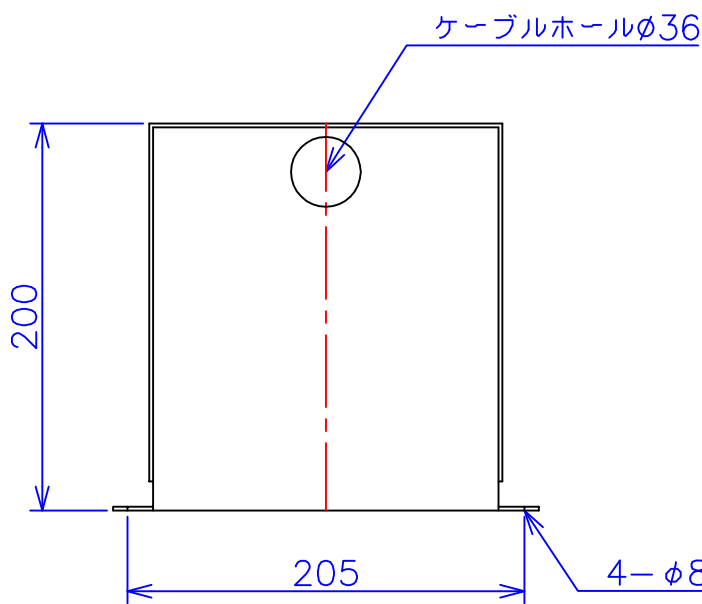

品番	FE21-750C	
品名	乾式変圧器	
相数	1	φ
容量	750	VA
周波数	50/60	Hz
一次電圧	200V,220V	
二次電圧	100V,110V	
二次電流	7.5	A
絶縁種別	B	種
結線	—	
定格	連続	
概算重量	約 10.2	kg
備考	シールド付き 塗装色：5Y7/1	

客名 称	CUSTOMER	設番	DES.NO.	図番	DR.NO. T-47909-750-MC	
	TITLE	日付	DATE 2014/06/10	製図	DRN. BY 鈴木	検図 有山
	函入単相複巻標準変圧器	尺度	SCALE 1/1	FUKUDA ELECTRIC WORKS 株式会社 福田電機製作所		