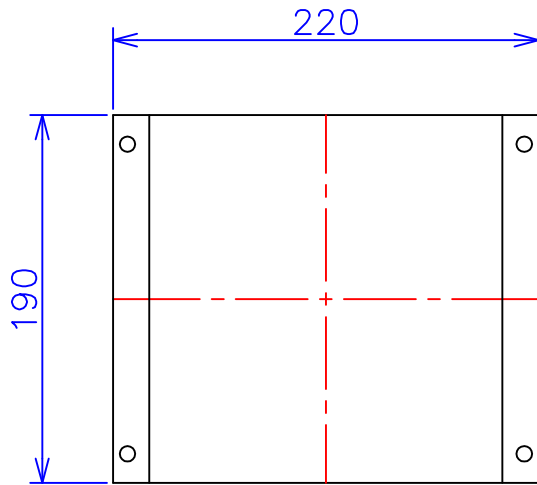

品番	FE21-750C	
品名	乾式変圧器	
相数	1	φ
容量	750	VA
周波数	50/60	Hz
一次電圧	200V,220V	
二次電圧	100V,110V	
二次電流	7.5	A
絶縁種別	B	種
結線	—	
定格	連続	
概算重量	約 10.2	kg
備考	シールド付き 塗装色：5Y7/1	

客名 称	CUSTOMER	設番	DES.NO.	図番	DR.NO. T-47909-750-MC	
	TITLE	日付	DATE 2014/06/10	製図	DRN. BY 鈴木	検図 有山
	函入単相複巻標準変圧器	尺度	SCALE 1/1	FUKUDA ELECTRIC WORKS 株式会社 福田電機製作所		