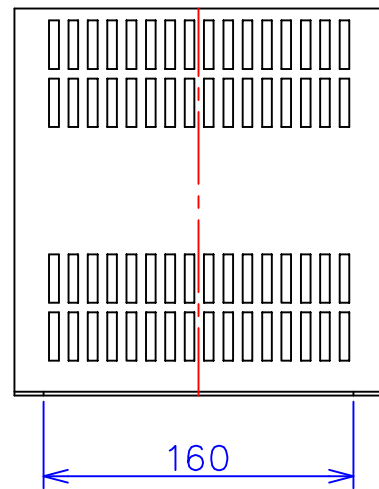

品番	FE21-750C	
品名	乾式変圧器	
相数	1	φ
容量	750	VA
周波数	50/60	Hz
一次電圧	200V,220V	
二次電圧	100V,110V	
二次電流	7.5	A
絶縁種別	B	種
結線	—	
定格	連続	
概算重量	約 10.2	kg
備考	シールド付き 塗装色：5Y7/1	

客名 称	CUSTOMER	設番	DES.NO.	図番	DR.NO. T-47909-750-MC	
	TITLE	日付	DATE 2014/06/10	製図	DRN. BY 鈴木	検図 有山
	函入単相複巻標準変圧器	尺度	SCALE 1/1	FUKUDA ELECTRIC WORKS 株式会社 福田電機製作所		