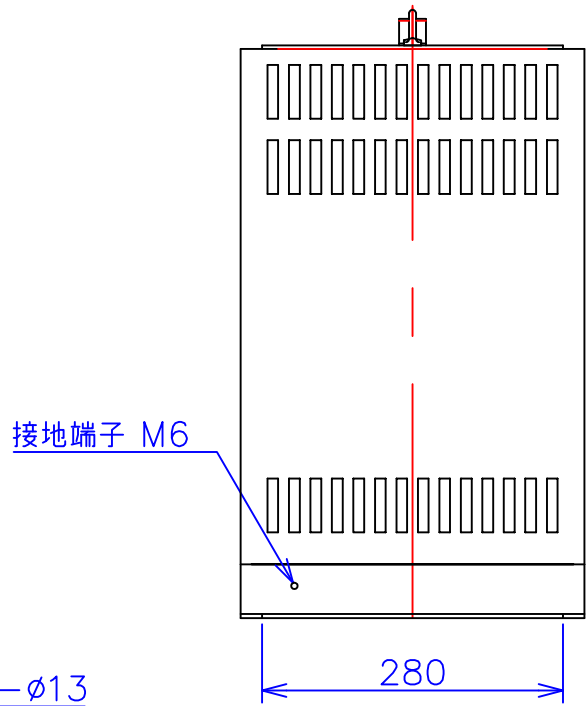

品番	FE21A-10KC
品名	乾式変圧器
相数	1 ϕ
容量	10 kVA
周波数	50/60 Hz
一次電圧	190V, 200V, 210V
二次電圧	100V, 105V
二次電流	100 A
絶縁種別	H 種
結線	—
定格	連続
概算重量	約 74.3 kg

備考	シールド付き 塗装色：5Y7/1
----	---------------------

客名 称	CUSTOMER	設番	DES.NO.	図番	DR.NO. T-30858-10K-MC
	TITLE	日付	DATE 2014/06/10	製図	DRN. BY 鈴木
	函入単相複巻標準変圧器	尺度	SCALE $\frac{1}{\times}$	検図	CHECKED BY 有山
					FUKUDA ELECTRIC WORKS 株式会社 福田電機製作所