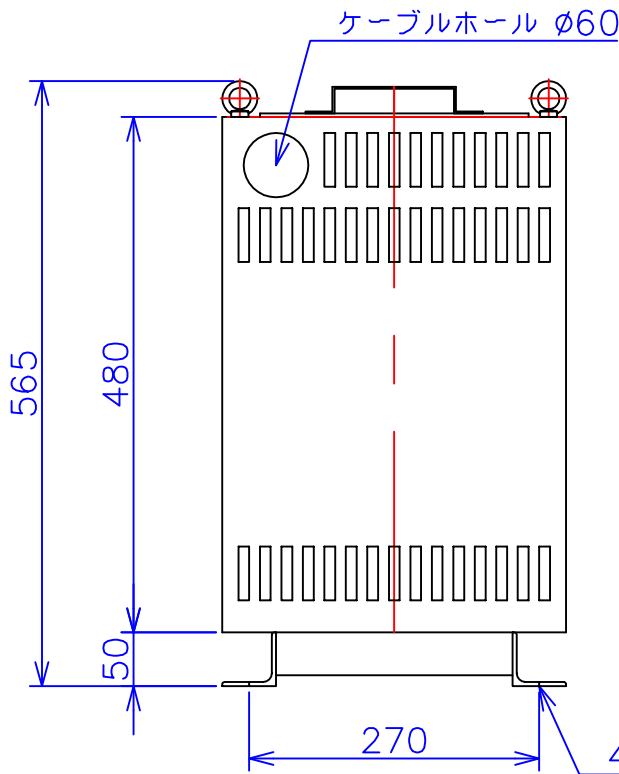

品番	FE21A-10KC
品名	乾式変圧器
相数	1 ϕ
容量	10 kVA
周波数	50/60 Hz
一次電圧	190V, 200V, 210V
二次電圧	100V, 105V
二次電流	100 A
絶縁種別	H 種
結線	—
定格	連続
概算重量	約 74.3 kg

備考	シールド付き 塗装色：5Y7/1
----	---------------------

客名 称	CUSTOMER	設番	DES.NO.	図番	DR.NO. T-30858-10K-MC
	TITLE	日付	DATE 2014/06/10	製図	DRN. BY 鈴木
	函入単相複巻標準変圧器	尺度	SCALE $\frac{1}{\times}$	検図	CHECKED BY 有山
					FUKUDA ELECTRIC WORKS 株式会社 福田電機製作所