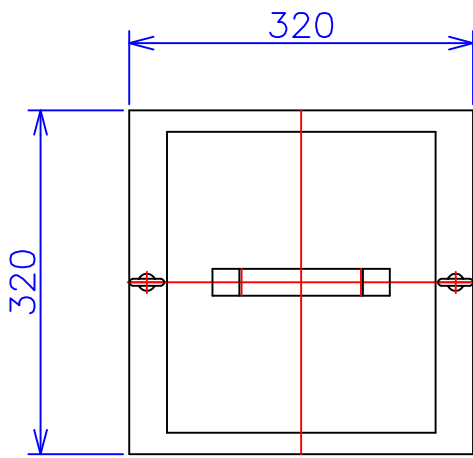

品番	FE21A-10KC
品名	乾式変圧器
相数	1 ϕ
容量	10 kVA
周波数	50/60 Hz
一次電圧	190V, 200V, 210V
二次電圧	100V, 105V
二次電流	100 A
絶縁種別	H 種
結線	—
定格	連続
概算重量	約 74.3 kg

備考	シールド付き 塗装色：5Y7/1
----	---------------------

客名 称	CUSTOMER	設番	DES.NO.	図番	DR.NO. T-30858-10K-MC
	TITLE	日付	DATE 2014/06/10	製図	DRN. BY 鈴木
	函入単相複巻標準変圧器	尺度	SCALE $\frac{1}{\times}$	検図	CHECKED BY 有山
					FUKUDA ELECTRIC WORKS 株式会社 福田電機製作所