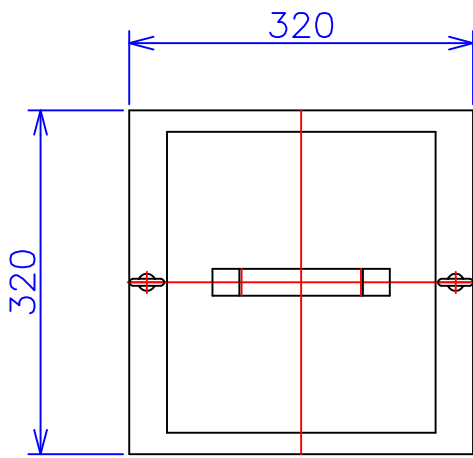

品番	FE21A-7.5KC
品名	乾式変圧器
相数	1 ϕ
容量	7.5 kVA
周波数	50/60 Hz
一次電圧	190V, 200V, 210V
二次電圧	100V, 105V
二次電流	75 A
絶縁種別	H 種
結線	—
定格	連続
概算重量	約 60.2 kg

備考	シールド付き 塗装色：5Y7/1
----	---------------------

客名 称	CUSTOMER	設番	DES.NO.	図番	DR.NO. T-30858-7.5K-MC
	TITLE	日付	DATE 2014/06/10	製図	DRN. BY 鈴木
	函入単相複巻標準変圧器	尺度	SCALE $\frac{1}{\times}$	検図	CHECKED BY 有山
					FUKUDA ELECTRIC WORKS 株式会社 福田電機製作所