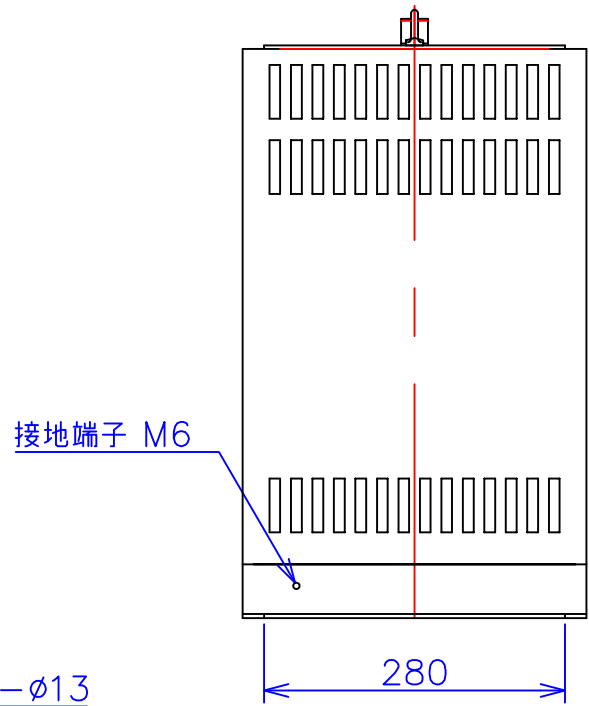

品番	FE21A-7.5KC
品名	乾式変圧器
相数	1 ϕ
容量	7.5 kVA
周波数	50/60 Hz
一次電圧	190V, 200V, 210V
二次電圧	100V, 105V
二次電流	75 A
絶縁種別	H 種
結線	—
定格	連続
概算重量	約 60.2 kg

備考	シールド付き 塗装色：5Y7/1
----	---------------------

客名 称	CUSTOMER	設番	DES.NO.	図番	DR.NO. T-30858-7.5K-MC
	TITLE	日付	DATE 2014/06/10	製図	DRN. BY 鈴木
	函入単相複巻標準変圧器	尺度	SCALE $\frac{1}{\times}$	検図	CHECKED BY 有山
					FUKUDA ELECTRIC WORKS 株式会社 福田電機製作所