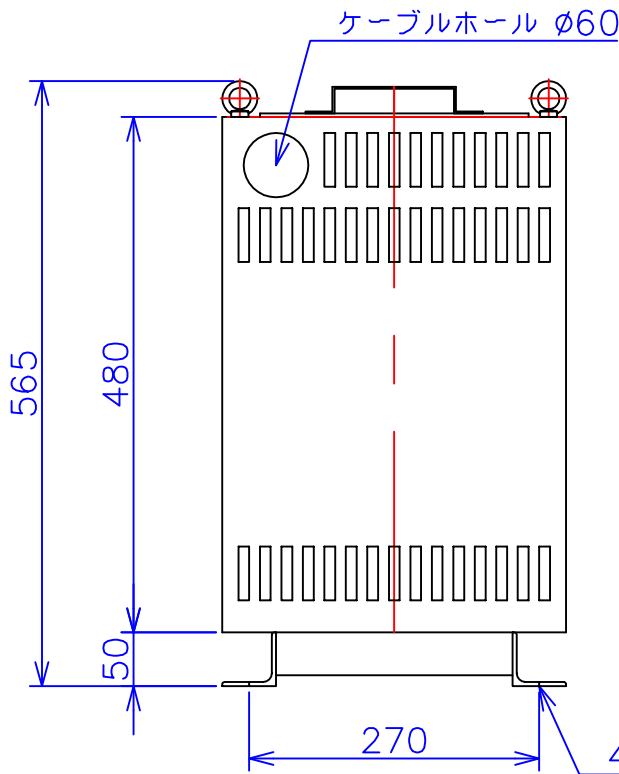

品番	FE21A-7.5KC
品名	乾式変圧器
相数	1 ϕ
容量	7.5 kVA
周波数	50/60 Hz
一次電圧	190V, 200V, 210V
二次電圧	100V, 105V
二次電流	75 A
絶縁種別	H 種
結線	—
定格	連続
概算重量	約 60.2 kg

備考	シールド付き 塗装色：5Y7/1
----	---------------------

客名 称	CUSTOMER	設番	DES.NO.	図番	DR.NO. T-30858-7.5K-MC
	TITLE	日付	DATE 2014/06/10	製図	DRN. BY 鈴木
	函入単相複巻標準変圧器	尺度	SCALE $\frac{1}{\times}$	検図	CHECKED BY 有山
					FUKUDA ELECTRIC WORKS 株式会社 福田電機製作所