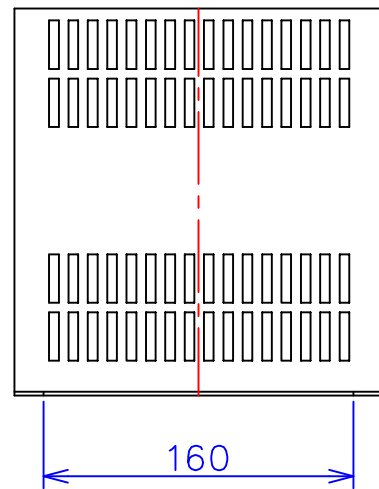

品番	FE224-360C	
品名	乾式変圧器	
相数	1	φ
容量	360	VA
周波数	50/60	Hz
一次電圧	200V,220V	
二次電圧	24V	
二次電流	15	A
絶縁種別	A	種
結線	—	
定格	連続	
概算重量	約	6.9 kg
備考	シールド付き 塗装色：5Y7/1	

客名 称	CUSTOMER	設番	DES.NO.	図番	DR.NO. T-47935-360-MC
	TITLE	日付	DATE 2014/07/07	製図	DRN. BY 鈴木
	函入単相複巻標準変圧器	尺度	SCALE 1/1	検図	CHECKED BY 有山
					FUKUDA ELECTRIC WORKS 株式会社 福田電機製作所