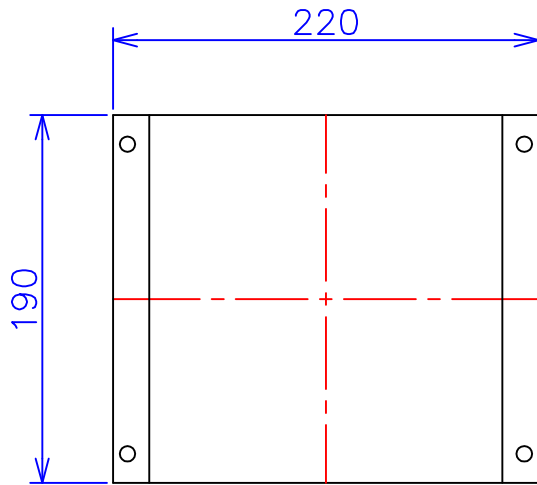

品番	FE224-360C	
品名	乾式変圧器	
相数	1	φ
容量	360	VA
周波数	50/60	Hz
一次電圧	200V,220V	
二次電圧	24V	
二次電流	15	A
絶縁種別	A	種
結線	—	
定格	連続	
概算重量	約	6.9 kg
備考	シールド付き 塗装色：5Y7/1	

客名 称	CUSTOMER	設番	DES.NO.	図番	DR.NO. T-47935-360-MC
	TITLE	日付	DATE 2014/07/07	製図	DRN. BY 鈴木
	函入単相複巻標準変圧器	尺度	SCALE 1/1	検図	CHECKED BY 有山
					FUKUDA ELECTRIC WORKS 株式会社 福田電機製作所