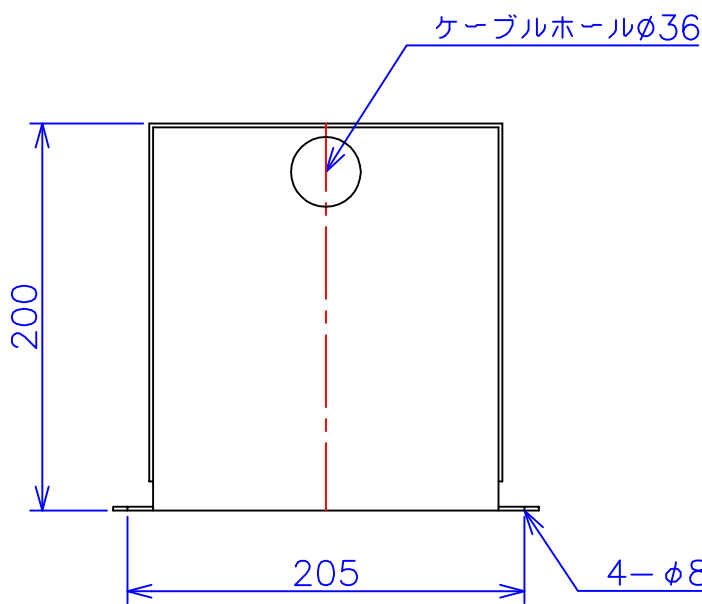

品番	FE224-360C	
品名	乾式変圧器	
相数	1	φ
容量	360	VA
周波数	50/60	Hz
一次電圧	200V,220V	
二次電圧	24V	
二次電流	15	A
絶縁種別	A	種
結線	—	
定格	連続	
概算重量	約	6.9 kg
備考	シールド付き 塗装色：5Y7/1	

客名 称	CUSTOMER	設番	DES.NO.	図番	DR.NO. T-47935-360-MC
	TITLE	日付	DATE 2014/07/07	製図	DRN. BY 鈴木
	函入単相複巻標準変圧器	尺度	SCALE 1/1	検図	CHECKED BY 有山
					FUKUDA ELECTRIC WORKS 株式会社 福田電機製作所