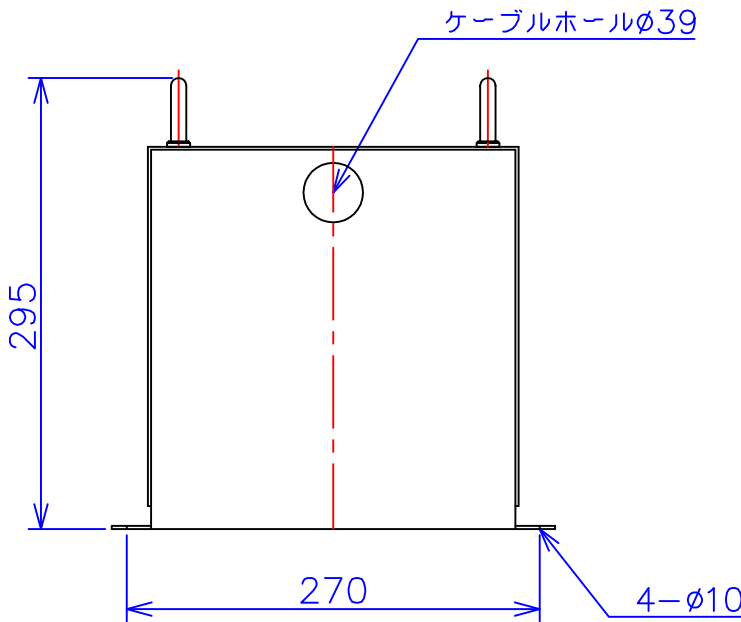

品番	FE41-1.5KC
品名	乾式変圧器
相数	1 ϕ
容量	1.5 kVA
周波数	50/60 Hz
一次電圧	380V, 400V, 440V
二次電圧	100V, 110V
二次電流	15 A
絶縁種別	B 種
結線	—
定格	連続
概算重量	約 18.5 kg
備考	シールド付き 塗装色：5Y7/1

客名 称	CUSTOMER	設番	DES.NO.	図番	DR.NO. T-47910-1.5K-MC
	TITLE	日付	DATE 2014/06/23	製図	DRN. BY 鈴木
	函入単相複巻標準変圧器	尺度	SCALE ✕	検図	CHECKED BY 有山
					FUKUDA ELECTRIC WORKS 株式会社 福田電機製作所