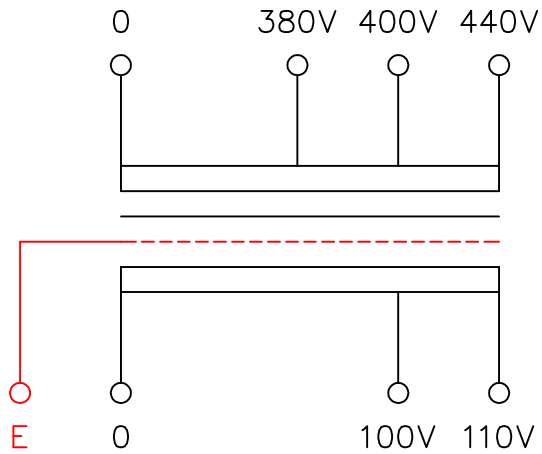

品番	FE41-1.5KC
品名	乾式変圧器
相数	1 ϕ
容量	1.5 kVA
周波数	50/60 Hz
一次電圧	380V, 400V, 440V
二次電圧	100V, 110V
二次電流	15 A
絶縁種別	B 種
結線	—
定格	連続
概算重量	約 18.5 kg
備考	シールド付き 塗装色：5Y7/1

客名 称	CUSTOMER	設番	DES.NO.	図番	DR.NO. T-47910-1.5K-MC
	TITLE	日付	DATE 2014/06/23	製図	DRN. BY 鈴木
	函入単相複巻標準変圧器	尺度	SCALE ✕	検図	CHECKED BY 有山
					FUKUDA ELECTRIC WORKS 株式会社 福田電機製作所