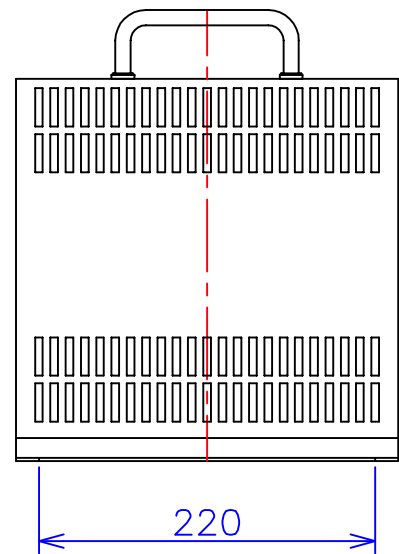

品番	FE41-1.5KC
品名	乾式変圧器
相数	1 ϕ
容量	1.5 kVA
周波数	50/60 Hz
一次電圧	380V, 400V, 440V
二次電圧	100V, 110V
二次電流	15 A
絶縁種別	B 種
結線	—
定格	連続
概算重量	約 18.5 kg
備考	シールド付き 塗装色：5Y7/1

客名 称	CUSTOMER	設番	DES.NO.	図番	DR.NO. T-47910-1.5K-MC
	TITLE	日付	DATE 2014/06/23	製図	DRN. BY 鈴木
	函入単相複巻標準変圧器	尺度	SCALE ✕	検図	CHECKED BY 有山
					FUKUDA ELECTRIC WORKS 株式会社 福田電機製作所