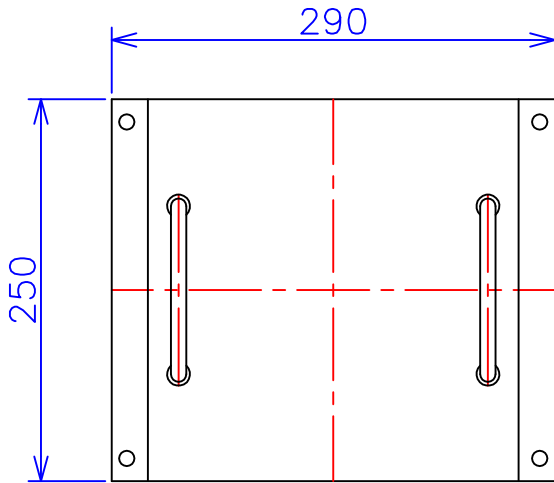

品番	FE41-1.5KC
品名	乾式変圧器
相数	1 ϕ
容量	1.5 kVA
周波数	50/60 Hz
一次電圧	380V, 400V, 440V
二次電圧	100V, 110V
二次電流	15 A
絶縁種別	B 種
結線	—
定格	連続
概算重量	約 18.5 kg
備考	シールド付き 塗装色：5Y7/1

客名 称	CUSTOMER	設番	DES.NO.	図番	DR.NO. T-47910-1.5K-MC
	TITLE	日付	DATE 2014/06/23	製図	DRN. BY 鈴木
	函入単相複巻標準変圧器	尺度	SCALE ✕	検図	CHECKED BY 有山
					FUKUDA ELECTRIC WORKS 株式会社 福田電機製作所