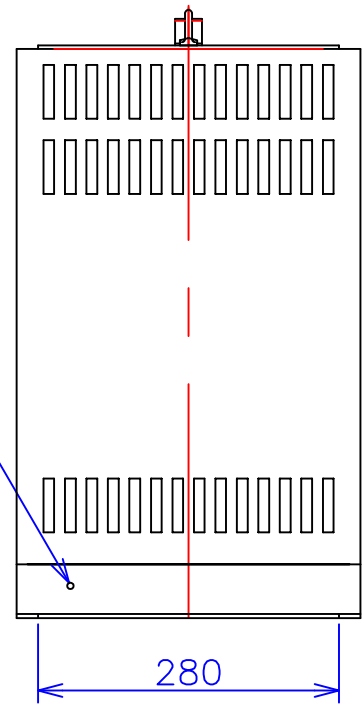

接地端子 M6

品番	FE41-10KC
品名	乾式変圧器
相数	1 φ
容量	10 kVA
周波数	50/60 Hz
一次電圧	380V,400V,440V
二次電圧	100V,110V
二次電流	100 A
絶縁種別	H 種
結線	—
定格	連続
概算重量	約 76.5 kg
備考	シールド付き 塗装色：5Y7/1

客名 称	CUSTOMER	設番	DES.NO.	図番	DR.NO. T-47910-10K-MC
	TITLE	日付	DATE 2014/06/23	製図	DRN. BY 鈴木
	函入単相複巻標準変圧器	尺度	SCALE 1/1	検図	CHECKED BY 有山
					FUKUDA ELECTRIC WORKS 株式会社 福田電機製作所