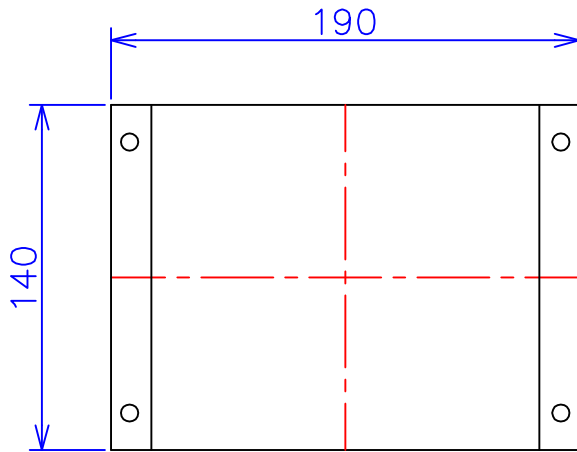

品番	FE41-150C
品名	乾式変圧器
相数	1 ϕ
容量	150 VA
周波数	50/60 Hz
一次電圧	380V, 400V, 440V
二次電圧	100V, 110V
二次電流	1.5 A
絶縁種別	A 種
結線	—
定格	連続
概算重量	約 4.1 kg

備考	シールド付き 塗装色：5Y7/1
----	---------------------

客名 称	CUSTOMER	設番	DES.NO.	図番	DR.NO. T-47910-150-MC
	TITLE	日付	DATE 2014/06/23	製図	DRN. BY 鈴木
	函入単相複巻標準変圧器	尺度	SCALE ✕	検図	CHECKED BY 有山
					FUKUDA ELECTRIC WORKS 株式会社 福田電機製作所