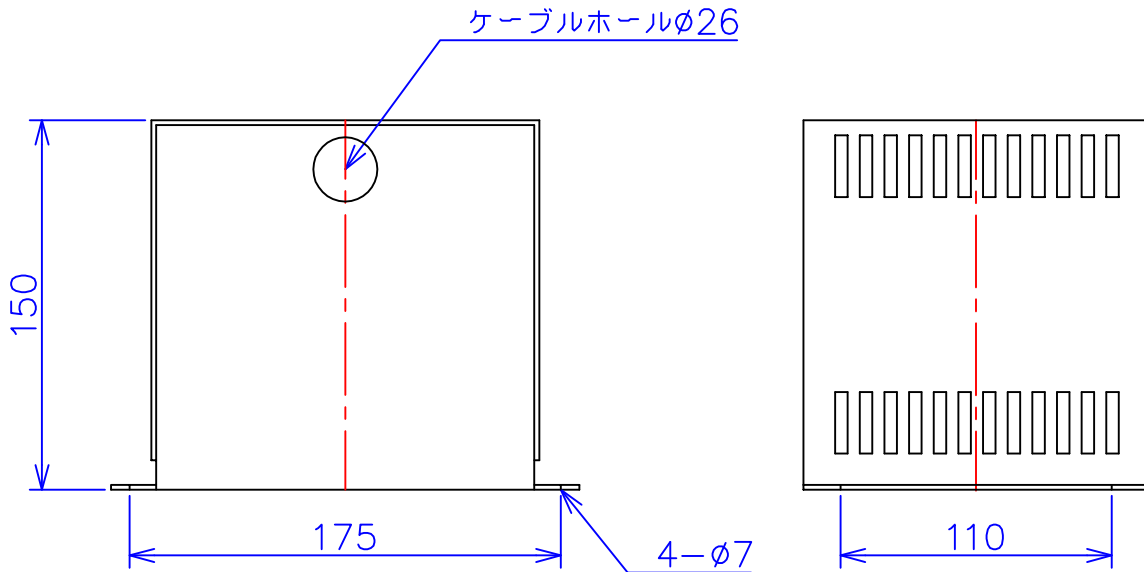

品番	FE41-150C
品名	乾式変圧器
相数	1 ϕ
容量	150 VA
周波数	50/60 Hz
一次電圧	380V, 400V, 440V
二次電圧	100V, 110V
二次電流	1.5 A
絶縁種別	A 種
結線	—
定格	連続
概算重量	約 4.1 kg

備考	シールド付き 塗装色：5Y7/1
----	---------------------

客名 称	CUSTOMER	設番	DES.NO.	図番	DR.NO. T-47910-150-MC
	TITLE	日付	DATE 2014/06/23	製図	DRN. BY 鈴木
	函入単相複巻標準変圧器	尺度	SCALE ✕	検図	CHECKED BY 有山
					FUKUDA ELECTRIC WORKS 株式会社 福田電機製作所