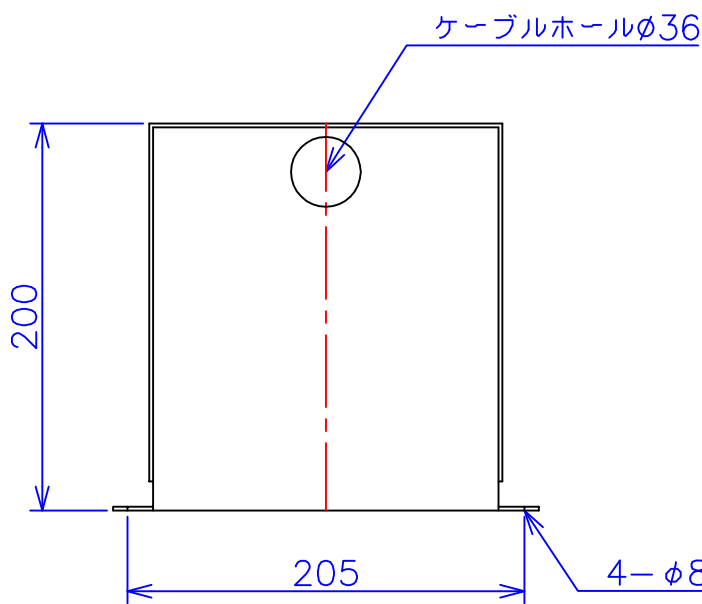

品番	FE41-500C
品名	乾式変圧器
相数	1 ϕ
容量	500 VA
周波数	50/60 Hz
一次電圧	380V, 400V, 440V
二次電圧	100V, 110V
二次電流	5 A
絶縁種別	B 種
結線	—
定格	連続
概算重量	約 7.6 kg
備考	シールド付き 塗装色：5Y7/1

客名 称	CUSTOMER	設番	DES.NO.	図番	DR.NO. T-47910-500-MC
	TITLE	日付	DATE 2014/06/23	製図	DRN. BY 鈴木
	函入単相複巻標準変圧器	尺度	SCALE ✕	検図	CHECKED BY 有山
					FUKUDA ELECTRIC WORKS 株式会社 福田電機製作所