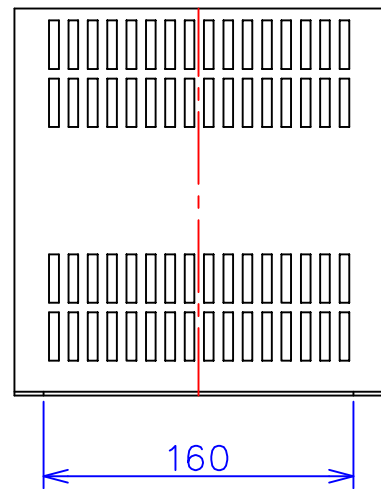

品番	FE41-500C
品名	乾式変圧器
相数	1 ϕ
容量	500 VA
周波数	50/60 Hz
一次電圧	380V, 400V, 440V
二次電圧	100V, 110V
二次電流	5 A
絶縁種別	B 種
結線	—
定格	連続
概算重量	約 7.6 kg
備考	シールド付き 塗装色：5Y7/1

客名 称	CUSTOMER	設番	DES.NO.	図番	DR.NO. T-47910-500-MC
	TITLE	日付	DATE 2014/06/23	製図	DRN. BY 鈴木
	函入単相複巻標準変圧器	尺度	SCALE ✕	検図	CHECKED BY 有山
					FUKUDA ELECTRIC WORKS 株式会社 福田電機製作所