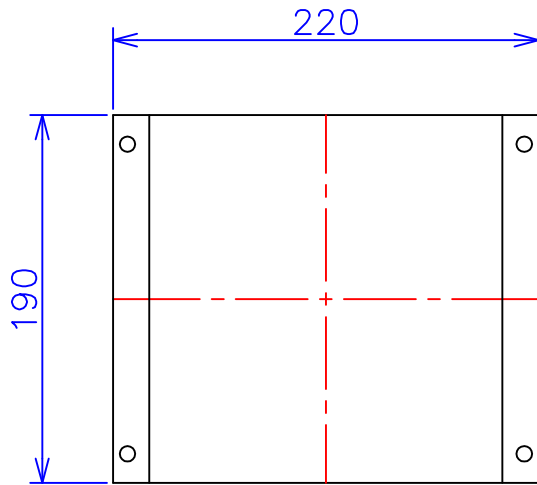

品番	FE41-500C
品名	乾式変圧器
相数	1 ϕ
容量	500 VA
周波数	50/60 Hz
一次電圧	380V, 400V, 440V
二次電圧	100V, 110V
二次電流	5 A
絶縁種別	B 種
結線	—
定格	連続
概算重量	約 7.6 kg
備考	シールド付き 塗装色：5Y7/1

客名 称	CUSTOMER	設番	DES.NO.	図番	DR.NO. T-47910-500-MC
	TITLE	日付	DATE 2014/06/23	製図	DRN. BY 鈴木
	函入単相複巻標準変圧器	尺度	SCALE ✕	検図	CHECKED BY 有山
					FUKUDA ELECTRIC WORKS 株式会社 福田電機製作所