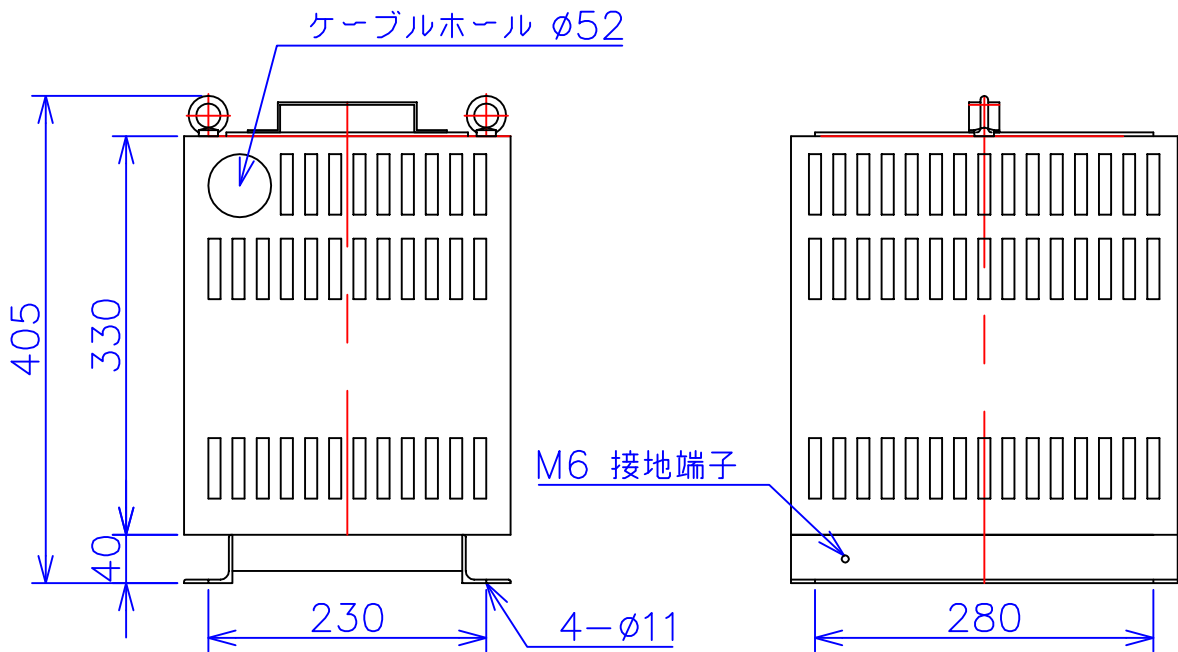

品番	FE41A-6KC
品名	乾式変圧器
相数	1 ϕ
容量	6 kVA
周波数	50/60 Hz
一次電圧	380V, 400V, 420V
二次電圧	100V, 105V
二次電流	60 A
絶縁種別	H 種
結線	—
定格	連続
概算重量	約 51.3 kg
備考	シールド付き 塗装色：5Y7/1

客名 称	CUSTOMER	設番	DES.NO.	図番	DR.NO. T-30859-6K-MC
	TITLE	日付	DATE 2014/06/23	製図	DRN. BY 鈴木
	函入単相複巻標準変圧器	尺度	SCALE ✕	検図	CHECKED BY 有山
					FUKUDA ELECTRIC WORKS 株式会社 福田電機製作所