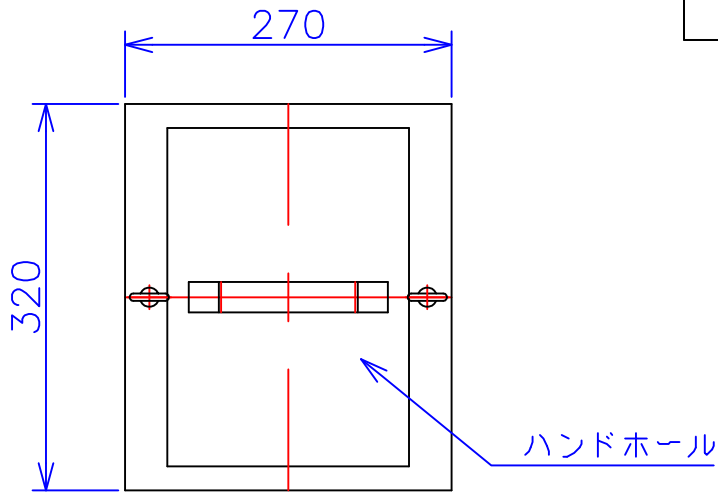

品番	FE41A-6KC
品名	乾式変圧器
相数	1 ϕ
容量	6 kVA
周波数	50/60 Hz
一次電圧	380V, 400V, 420V
二次電圧	100V, 105V
二次電流	60 A
絶縁種別	H 種
結線	—
定格	連続
概算重量	約 51.3 kg
備考	シールド付き 塗装色：5Y7/1

客名 称	CUSTOMER	設番	DES.NO.	図番	DR.NO. T-30859-6K-MC
	TITLE	日付	DATE 2014/06/23	製図	DRN. BY 鈴木
	函入単相複巻標準変圧器	尺度	SCALE ✕	検図	CHECKED BY 有山
					FUKUDA ELECTRIC WORKS 株式会社 福田電機製作所