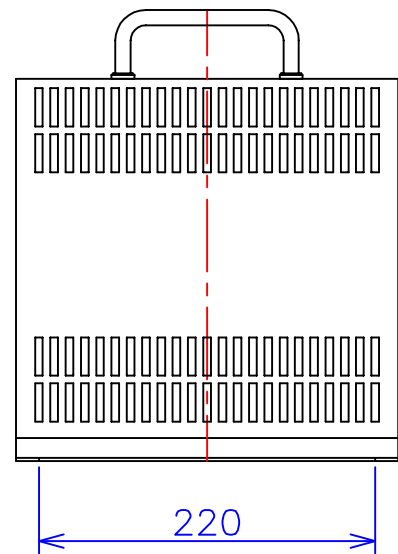

品番	FE42-1.5KC
品名	乾式変圧器
相数	1 ϕ
容量	1.5 kVA
周波数	50/60 Hz
一次電圧	380V, 400V, 440V
二次電圧	200V, 220V
二次電流	7.5 A
絶縁種別	B 種
結線	—
定格	連続
概算重量	約 18.3 kg
備考	シールド付き 塗装色：5Y7/1

客名 称	CUSTOMER	設番	DES.NO.	図番	DR.NO. T-47911-1.5K-MC
	TITLE	日付	DATE 2014/06/30	製図	DRN. BY 鈴木
	函入単相複巻標準変圧器	尺度	SCALE ✕	検図	CHECKED BY 有山
					FUKUDA ELECTRIC WORKS 株式会社 福田電機製作所