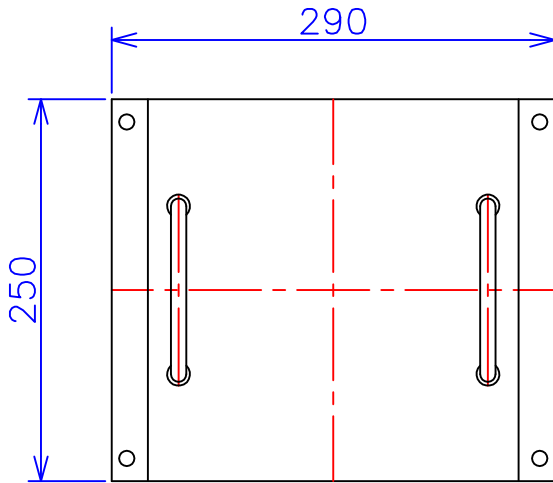

品番	FE42-1.5KC
品名	乾式変圧器
相数	1 ϕ
容量	1.5 kVA
周波数	50/60 Hz
一次電圧	380V, 400V, 440V
二次電圧	200V, 220V
二次電流	7.5 A
絶縁種別	B 種
結線	—
定格	連続
概算重量	約 18.3 kg
備考	シールド付き 塗装色：5Y7/1

客名 称	CUSTOMER	設番	DES.NO.	図番	DR.NO. T-47911-1.5K-MC
	TITLE	日付	DATE 2014/06/30	製図	DRN. BY 鈴木
	函入単相複巻標準変圧器	尺度	SCALE ✕	検図	CHECKED BY 有山
					FUKUDA ELECTRIC WORKS 株式会社 福田電機製作所