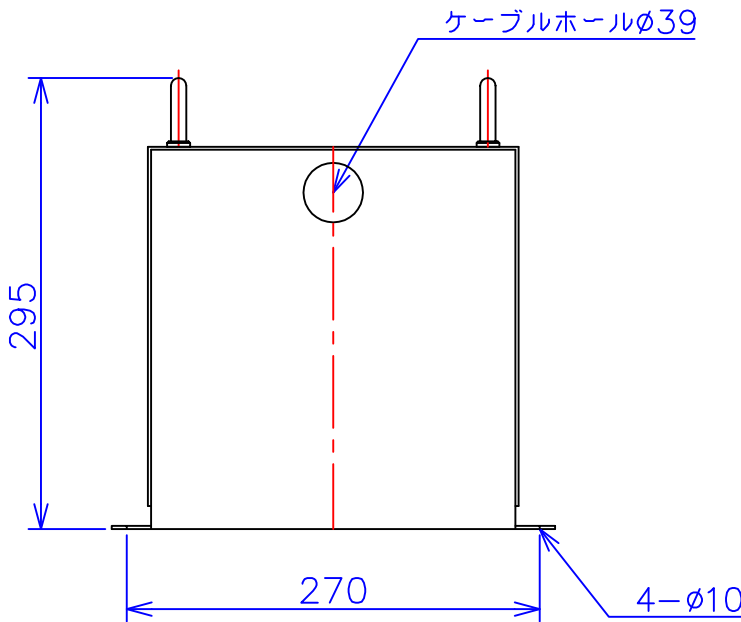

品番	FE42-1.5KC
品名	乾式変圧器
相数	1 ϕ
容量	1.5 kVA
周波数	50/60 Hz
一次電圧	380V, 400V, 440V
二次電圧	200V, 220V
二次電流	7.5 A
絶縁種別	B 種
結線	—
定格	連続
概算重量	約 18.3 kg
備考	シールド付き 塗装色：5Y7/1

客名 称	CUSTOMER	設番	DES.NO.	図番	DR.NO. T-47911-1.5K-MC
	TITLE	日付	DATE 2014/06/30	製図	DRN. BY 鈴木
	函入単相複巻標準変圧器	尺度	SCALE ✕	検図	CHECKED BY 有山
					FUKUDA ELECTRIC WORKS 株式会社 福田電機製作所