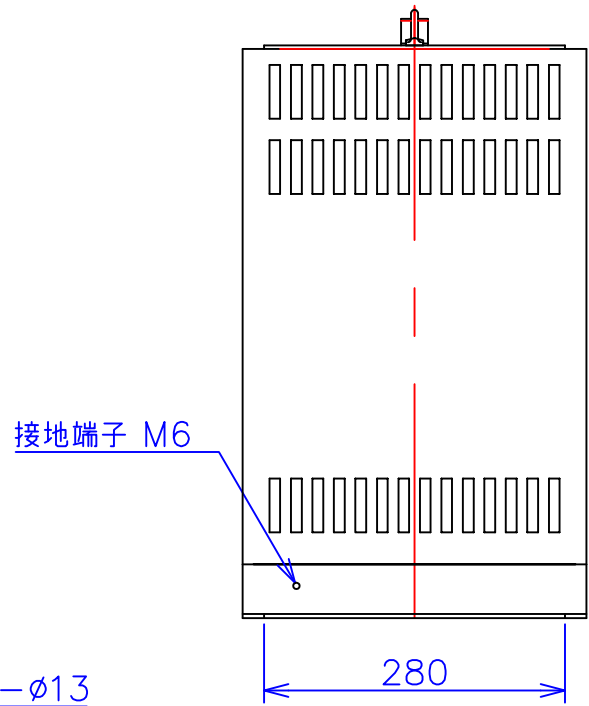

品番	FE42-10KC
品名	乾式変圧器
相数	1 ϕ
容量	10 kVA
周波数	50/60 Hz
一次電圧	380V, 400V, 440V
二次電圧	200V, 220V
二次電流	50 A
絶縁種別	H 種
結線	—
定格	連続
概算重量	約 76.5 kg

備考	シールド付き 塗装色：5Y7/1
----	---------------------

客名 称	CUSTOMER	設番	DES.NO.	図番	DR.NO. T-47911-10K-MC
	TITLE	日付	DATE 2014/06/30	製図	DRN. BY 鈴木
	函入単相複巻標準変圧器	尺度	SCALE $\frac{1}{\times}$	検図	CHECKED BY 有山
					FUKUDA ELECTRIC WORKS 株式会社 福田電機製作所