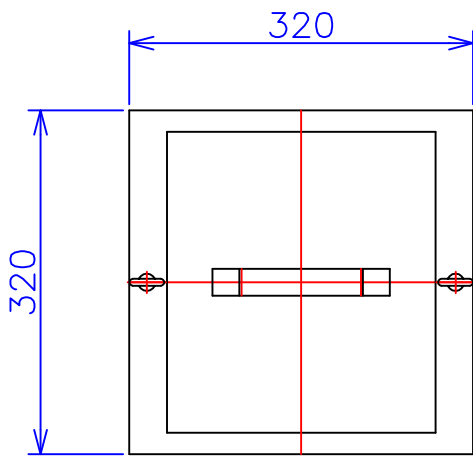

品番	FE42-10KC
品名	乾式変圧器
相数	1 ϕ
容量	10 kVA
周波数	50/60 Hz
一次電圧	380V, 400V, 440V
二次電圧	200V, 220V
二次電流	50 A
絶縁種別	H 種
結線	—
定格	連続
概算重量	約 76.5 kg

備考	シールド付き 塗装色：5Y7/1
----	---------------------

客名 称	CUSTOMER	設番	DES.NO.	図番	DR.NO. T-47911-10K-MC
	TITLE	日付	DATE 2014/06/30	製図	DRN. BY 鈴木
	函入単相複巻標準変圧器	尺度	SCALE $\frac{1}{\times}$	検図	CHECKED BY 有山
					FUKUDA ELECTRIC WORKS 株式会社 福田電機製作所