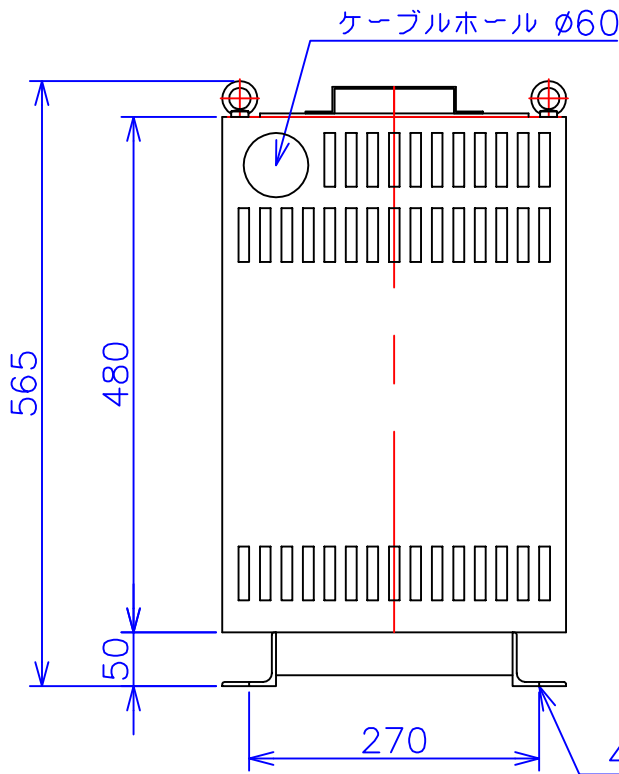

品番	FE42-10KC
品名	乾式変圧器
相数	1 ϕ
容量	10 kVA
周波数	50/60 Hz
一次電圧	380V, 400V, 440V
二次電圧	200V, 220V
二次電流	50 A
絶縁種別	H 種
結線	—
定格	連続
概算重量	約 76.5 kg

備考	シールド付き 塗装色：5Y7/1
----	---------------------

客名 称	CUSTOMER	設番	DES.NO.	図番	DR.NO. T-47911-10K-MC
	TITLE	日付	DATE 2014/06/30	製図	DRN. BY 鈴木
	函入単相複巻標準変圧器	尺度	SCALE $\frac{1}{\times}$	検図	CHECKED BY 有山
					FUKUDA ELECTRIC WORKS 株式会社 福田電機製作所