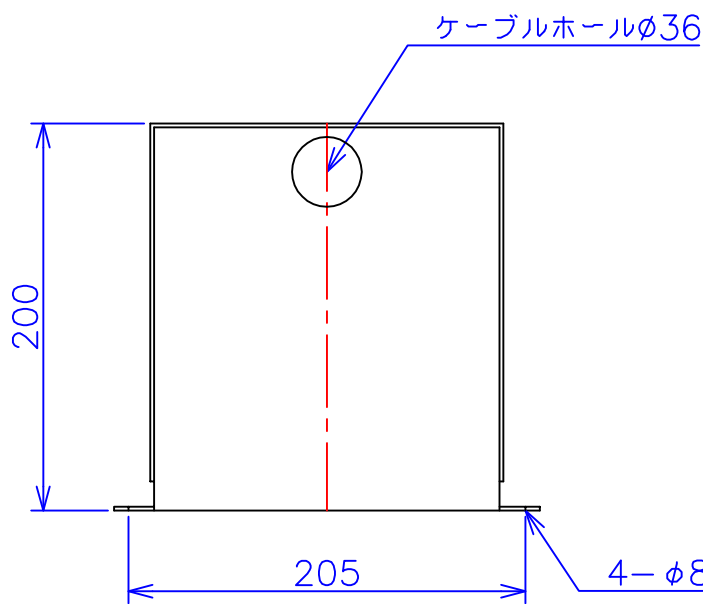

品番	FE42-1KC
品名	乾式変圧器
相数	1 $\phi$
容量	1 kVA
周波数	50/60 Hz
一次電圧	380V, 400V, 440V
二次電圧	200V, 220V
二次電流	5 A
絶縁種別	B 種
結線	—
定格	連続
概算重量	約 12.8 kg

備考	シールド付き 塗装色：5Y7/1
----	---------------------

客名 称	CUSTOMER	設番	DES.NO.	図番	DR.NO. T-47911-1K-MC
	TITLE	日付	DATE 2014/06/30	製図	DRN. BY 鈴木
	函入単相複巻標準変圧器	尺度	SCALE $\frac{1}{\times}$	検図	CHECKED BY 有山
					FUKUDA ELECTRIC WORKS 株式会社 福田電機製作所