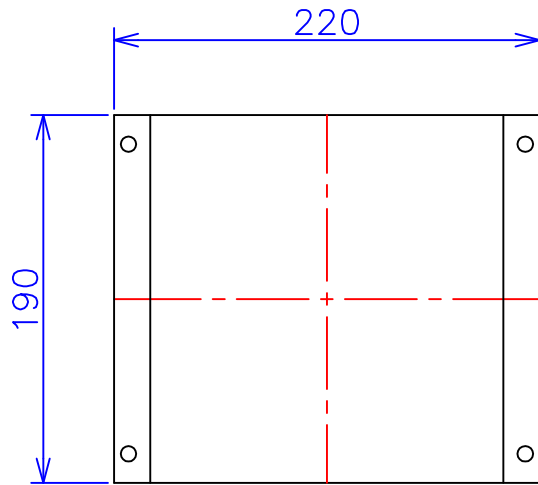

品番	FE42-1KC
品名	乾式変圧器
相数	1 $\phi$
容量	1 kVA
周波数	50/60 Hz
一次電圧	380V, 400V, 440V
二次電圧	200V, 220V
二次電流	5 A
絶縁種別	B 種
結線	—
定格	連続
概算重量	約 12.8 kg

備考	シールド付き 塗装色：5Y7/1
----	---------------------

客名 称	CUSTOMER	設番	DES.NO.	図番	DR.NO. T-47911-1K-MC
	TITLE	日付	DATE 2014/06/30	製図	DRN. BY 鈴木
	函入単相複巻標準変圧器	尺度	SCALE $\frac{1}{\times}$	検図	CHECKED BY 有山
					FUKUDA ELECTRIC WORKS 株式会社 福田電機製作所