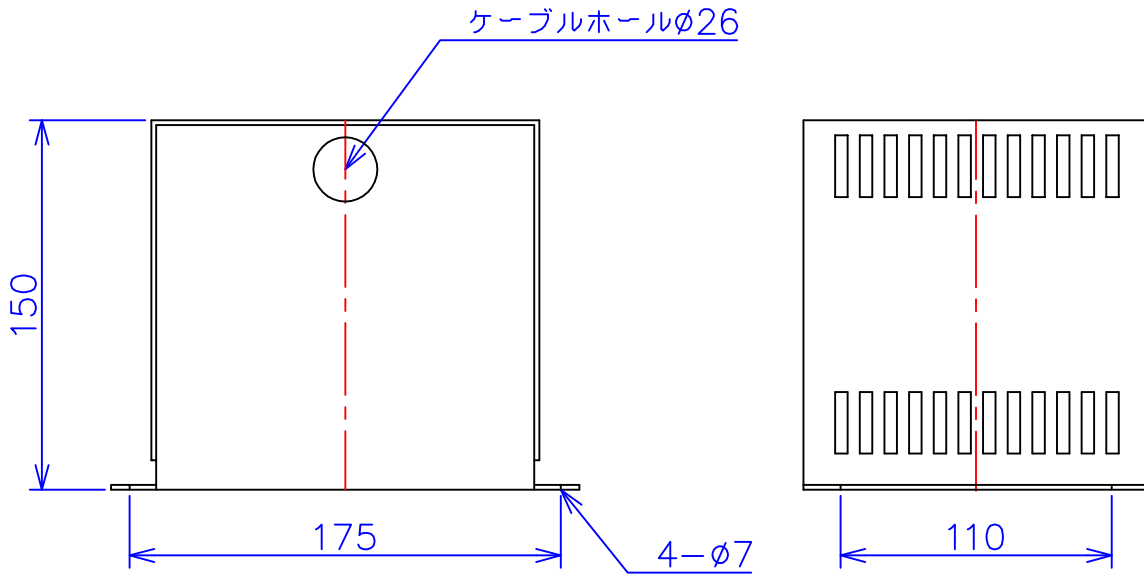

品番	FE42-200C	
品名	乾式変圧器	
相数	1	φ
容量	200	VA
周波数	50/60	Hz
一次電圧	380V, 400V, 440V	
二次電圧	200V, 220V	
二次電流	1	A
絶縁種別	A	種
結線	—	
定格	連続	
概算重量	約	4.8 kg
備考	シールド付き 塗装色：5Y7/1	

客名 称	CUSTOMER	設番	DES.NO.	図番	DR.NO. T-47911-200-MC	
	TITLE	日付	DATE 2014/06/30	製図	DRN. BY 鈴木	検図 有山
	函入単相複巻標準変圧器	尺度	SCALE ✕	FUKUDA ELECTRIC WORKS 株式会社 福田電機製作所		