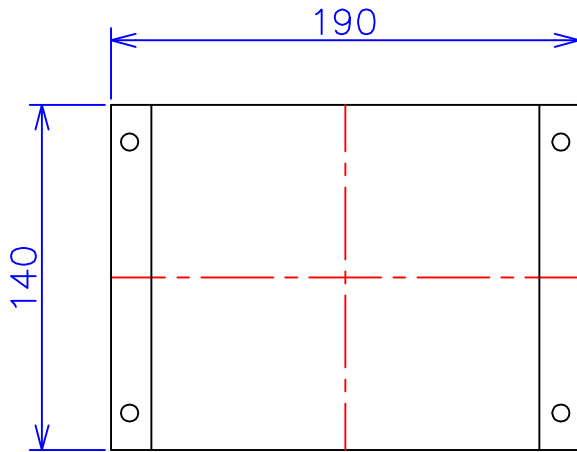

品番	FE42-200C	
品名	乾式変圧器	
相数	1	φ
容量	200	VA
周波数	50/60	Hz
一次電圧	380V, 400V, 440V	
二次電圧	200V, 220V	
二次電流	1	A
絶縁種別	A	種
結線	—	
定格	連続	
概算重量	約	4.8 kg
備考	シールド付き 塗装色：5Y7/1	

客名 称	CUSTOMER	設番	DES.NO.	図番	DR.NO. T-47911-200-MC	
	TITLE	日付	DATE 2014/06/30	製図	DRN. BY 鈴木	検図 有山
	函入単相複巻標準変圧器	尺度	SCALE ✕	FUKUDA ELECTRIC WORKS 株式会社 福田電機製作所		