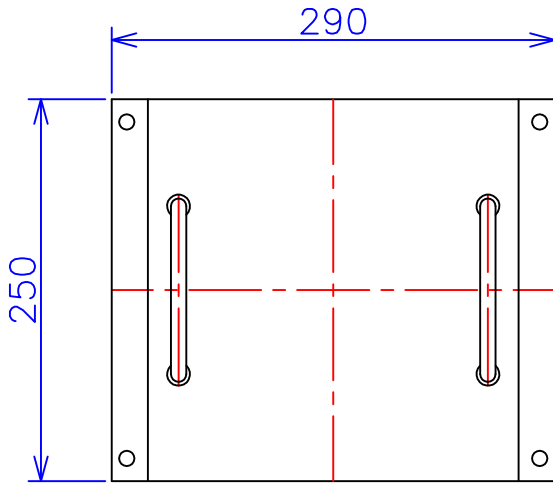

品番	FE42-2KC
品名	乾式変圧器
相数	1 ϕ
容量	2 kVA
周波数	50/60 Hz
一次電圧	380V, 400V, 440V
二次電圧	200V, 220V
二次電流	10 A
絶縁種別	B 種
結線	—
定格	連続
概算重量	約 22.5 kg

備考	シールド付き 塗装色：5Y7/1
----	---------------------

客名 称	CUSTOMER	設番	DES.NO.	図番	DR.NO. T-47911-2K-MC
	TITLE	日付	DATE 2014/06/30	製図	DRN. BY 鈴木
	函入単相複巻標準変圧器	尺度	SCALE $\frac{1}{\times}$	検図	CHECKED BY 有山
					FUKUDA ELECTRIC WORKS 株式会社 福田電機製作所