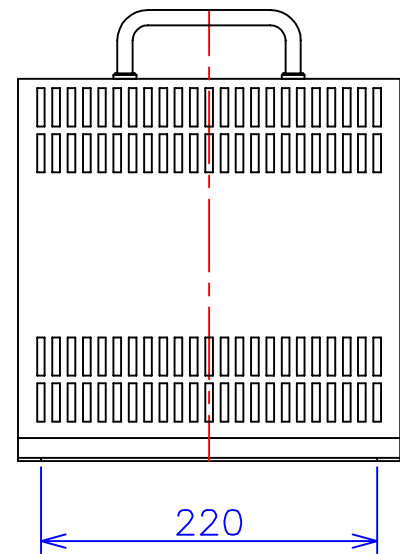

品番	FE42-2KC
品名	乾式変圧器
相数	1 ϕ
容量	2 kVA
周波数	50/60 Hz
一次電圧	380V, 400V, 440V
二次電圧	200V, 220V
二次電流	10 A
絶縁種別	B 種
結線	—
定格	連続
概算重量	約 22.5 kg

備考	シールド付き 塗装色：5Y7/1
----	---------------------

客名 称	CUSTOMER	設番	DES.NO.	図番	DR.NO. T-47911-2K-MC
	TITLE	日付	DATE 2014/06/30	製図	DRN. BY 鈴木
	函入単相複巻標準変圧器	尺度	SCALE $\frac{1}{\times}$	検図	CHECKED BY 有山
					FUKUDA ELECTRIC WORKS 株式会社 福田電機製作所