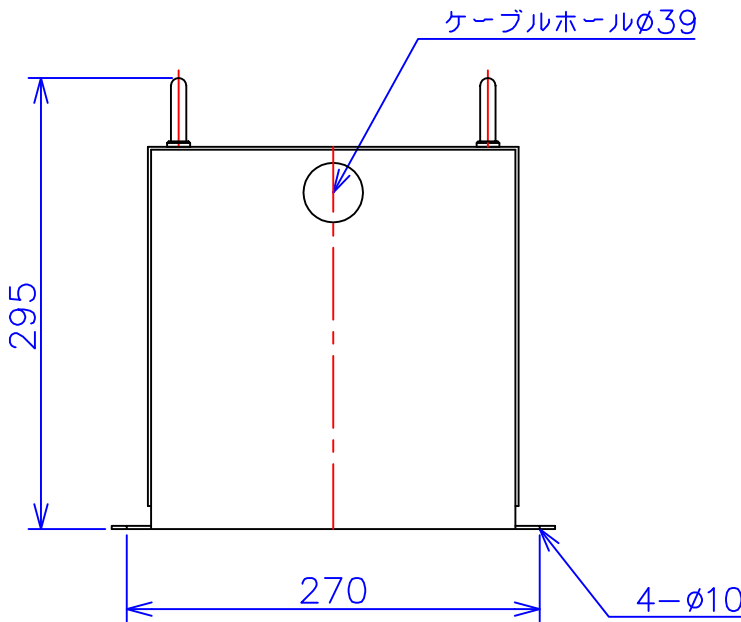

品番	FE42-2KC
品名	乾式変圧器
相数	1 ϕ
容量	2 kVA
周波数	50/60 Hz
一次電圧	380V, 400V, 440V
二次電圧	200V, 220V
二次電流	10 A
絶縁種別	B 種
結線	—
定格	連続
概算重量	約 22.5 kg

備考	シールド付き 塗装色：5Y7/1
----	---------------------

客名 称	CUSTOMER	設番	DES.NO.	図番	DR.NO. T-47911-2K-MC
	TITLE	日付	DATE 2014/06/30	製図	DRN. BY 鈴木
	函入単相複巻標準変圧器	尺度	SCALE $\frac{1}{\times}$	検図	CHECKED BY 有山
					FUKUDA ELECTRIC WORKS 株式会社 福田電機製作所