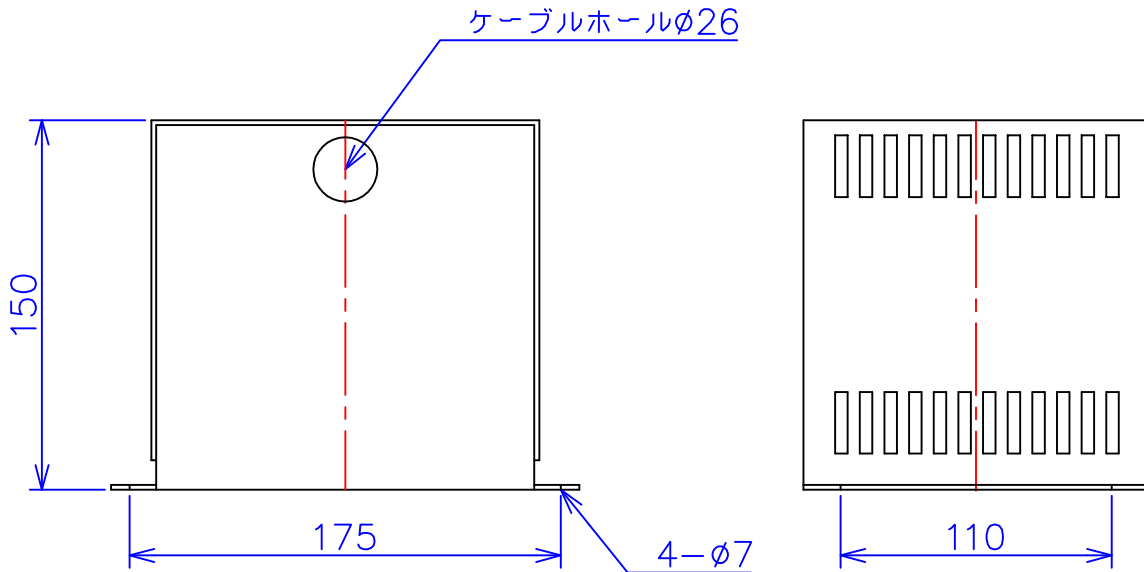

品番	FE42-300C	
品名	乾式変圧器	
相数	1	φ
容量	300	VA
周波数	50/60	Hz
一次電圧	380V,400V,440V	
二次電圧	200V,220V	
二次電流	1.5	A
絶縁種別	A	種
結線	—	
定格	連続	
概算重量	約 5.6	kg
備考	シールド付き 塗装色：5Y7/1	

客名 称	CUSTOMER	設番	DES.NO.	図番	DR.NO. T-47911-300-MC	
	TITLE	日付	DATE 2014/06/30	製図	DRN. BY 鈴木	検図 有山
	函入単相複巻標準変圧器	尺度	SCALE 1/1	FUKUDA ELECTRIC WORKS 株式会社 福田電機製作所		