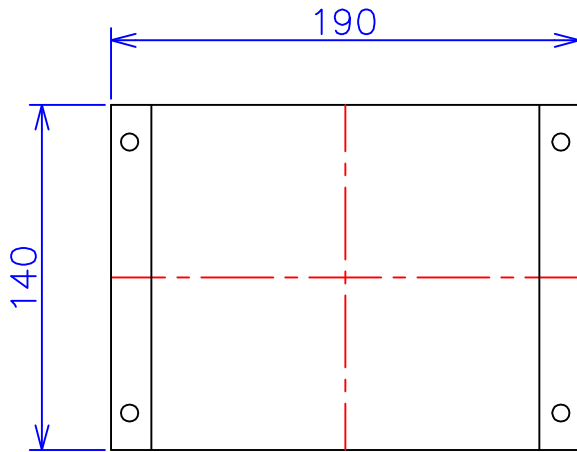

品番	FE42-300C	
品名	乾式変圧器	
相数	1	φ
容量	300	VA
周波数	50/60	Hz
一次電圧	380V,400V,440V	
二次電圧	200V,220V	
二次電流	1.5	A
絶縁種別	A	種
結線	—	
定格	連続	
概算重量	約 5.6	kg
備考	シールド付き 塗装色：5Y7/1	

客名 称	CUSTOMER	設番	DES.NO.	図番	DR.NO. T-47911-300-MC	
	TITLE	日付	DATE 2014/06/30	製図	DRN. BY 鈴木	検図 有山
	函入単相複巻標準変圧器	尺度	SCALE 1/1	FUKUDA ELECTRIC WORKS 株式会社 福田電機製作所		