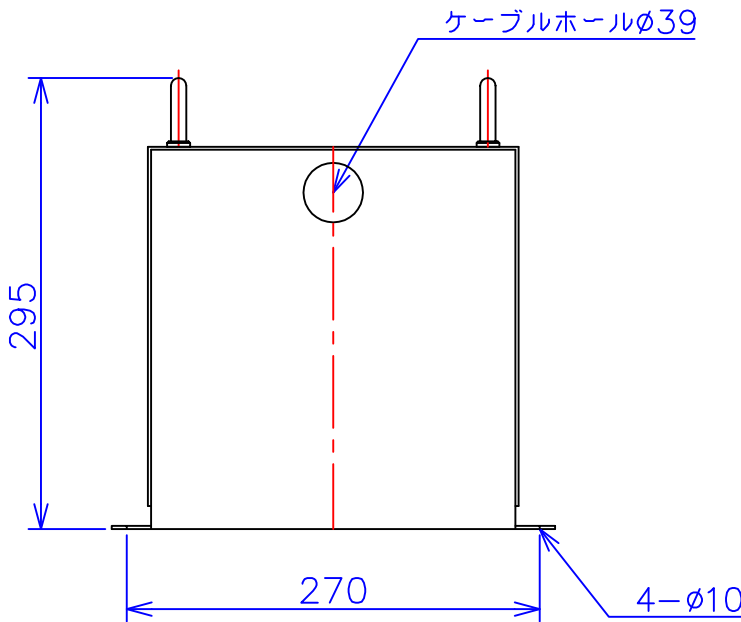

品番	FE42-3KC
品名	乾式変圧器
相数	1 $\phi$
容量	3 kVA
周波数	50/60 Hz
一次電圧	380V, 400V, 440V
二次電圧	200V, 220V
二次電流	15 A
絶縁種別	B 種
結線	—
定格	連続
概算重量	約 31.6 kg
備考	シールド付き 塗装色：5Y7/1

客名 称	CUSTOMER	設番	DES.NO.	図番	DR.NO. T-47911-3K-MC
	TITLE	日付	DATE 2014/06/30	製図	DRN. BY 鈴木
	函入単相複巻標準変圧器	尺度	SCALE 1/1	検図	CHECKED BY 有山
					FUKUDA ELECTRIC WORKS 株式会社 福田電機製作所