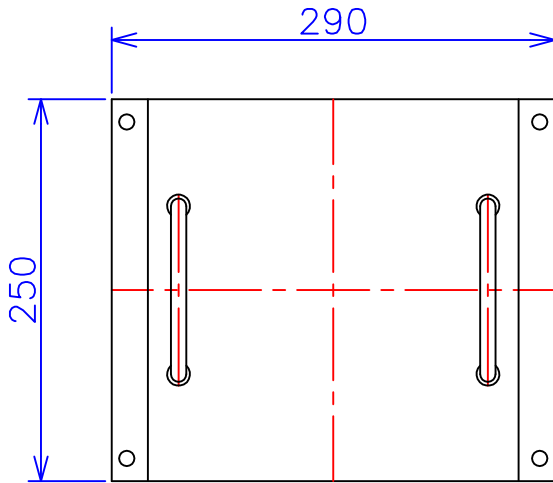

品番	FE42-3KC
品名	乾式変圧器
相数	1 $\phi$
容量	3 kVA
周波数	50/60 Hz
一次電圧	380V, 400V, 440V
二次電圧	200V, 220V
二次電流	15 A
絶縁種別	B 種
結線	—
定格	連続
概算重量	約 31.6 kg
備考	シールド付き 塗装色：5Y7/1

客名 称	CUSTOMER	設番	DES.NO.	図番	DR.NO. T-47911-3K-MC
	TITLE	日付	DATE 2014/06/30	製図	DRN. BY 鈴木
	函入単相複巻標準変圧器	尺度	SCALE 1/1	検図	CHECKED BY 有山
					FUKUDA ELECTRIC WORKS 株式会社 福田電機製作所