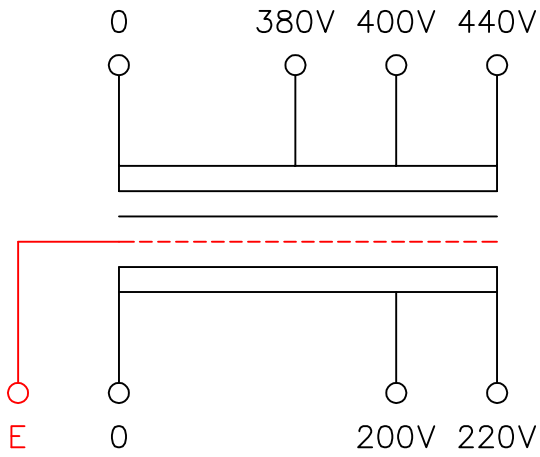

品番	FE42-3KC
品名	乾式変圧器
相数	1 $\phi$
容量	3 kVA
周波数	50/60 Hz
一次電圧	380V, 400V, 440V
二次電圧	200V, 220V
二次電流	15 A
絶縁種別	B 種
結線	—
定格	連続
概算重量	約 31.6 kg
備考	シールド付き 塗装色：5Y7/1

客名 称	CUSTOMER	設番	DES.NO.	図番	DR.NO. T-47911-3K-MC
	TITLE	日付	DATE 2014/06/30	製図	DRN. BY 鈴木
	函入単相複巻標準変圧器	尺度	SCALE 1/1	検図	CHECKED BY 有山
					FUKUDA ELECTRIC WORKS 株式会社 福田電機製作所