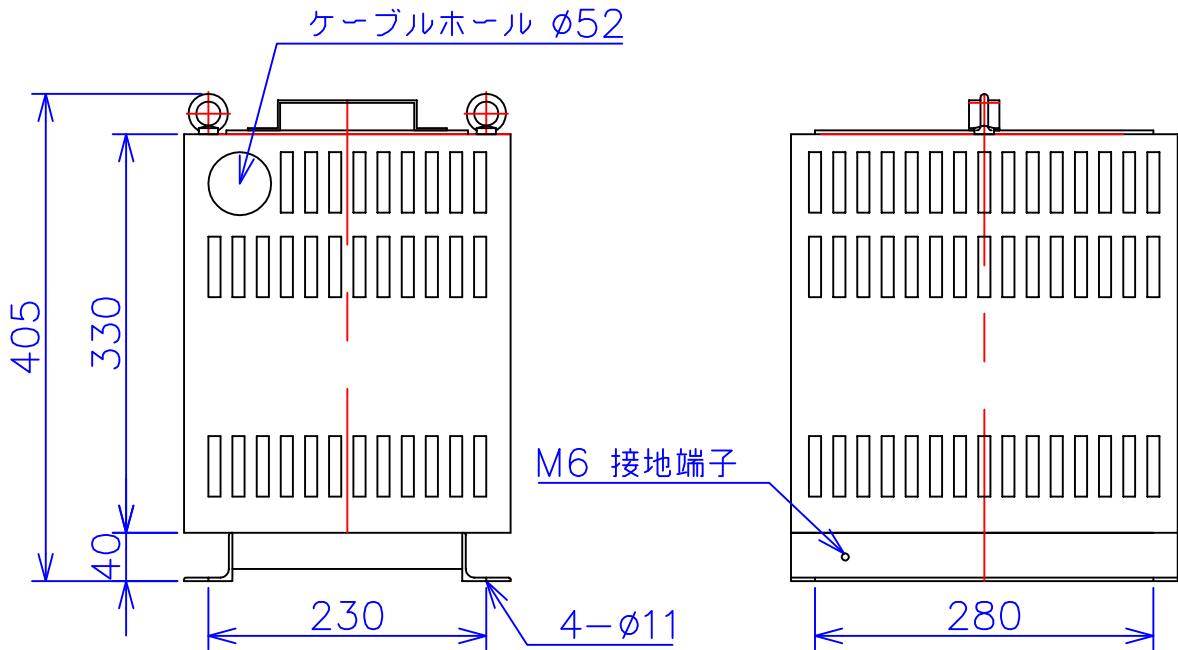

品番	FE42-4KC
品名	乾式変圧器
相数	1 $\phi$
容量	4 kVA
周波数	50/60 Hz
一次電圧	380V, 400V, 440V
二次電圧	200V, 220V
二次電流	20 A
絶縁種別	H 種
結線	—
定格	連続
概算重量	約 39.4 kg

備考	シールド付き 塗装色：5Y7/1
----	---------------------

客名 称	CUSTOMER	設番	DES.NO.	図番	DR.NO.
	TITLE	日付	DATE	製図	DRN. BY
	函入単相複巻標準変圧器	2014/06/30	2014/06/30	鈴木	検図
		尺度	SCALE	FUKUDA ELECTRIC WORKS 株式会社 福田電機製作所	
					CHECKED BY 有山