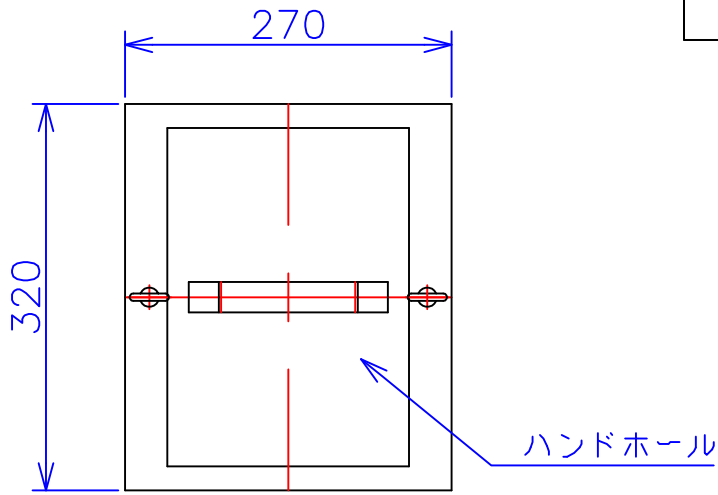

品番	FE42-4KC
品名	乾式変圧器
相数	1 $\phi$
容量	4 kVA
周波数	50/60 Hz
一次電圧	380V, 400V, 440V
二次電圧	200V, 220V
二次電流	20 A
絶縁種別	H 種
結線	—
定格	連続
概算重量	約 39.4 kg

備考	シールド付き 塗装色：5Y7/1
----	---------------------

客名 称	CUSTOMER	設番	DES.NO.	図番	DR.NO.
	TITLE	日付	DATE	製図	DRN. BY
	函入単相複巻標準変圧器	2014/06/30	2014/06/30	鈴木	検図
		尺度	SCALE	FUKUDA ELECTRIC WORKS 株式会社 福田電機製作所	
					CHECKED BY 有山