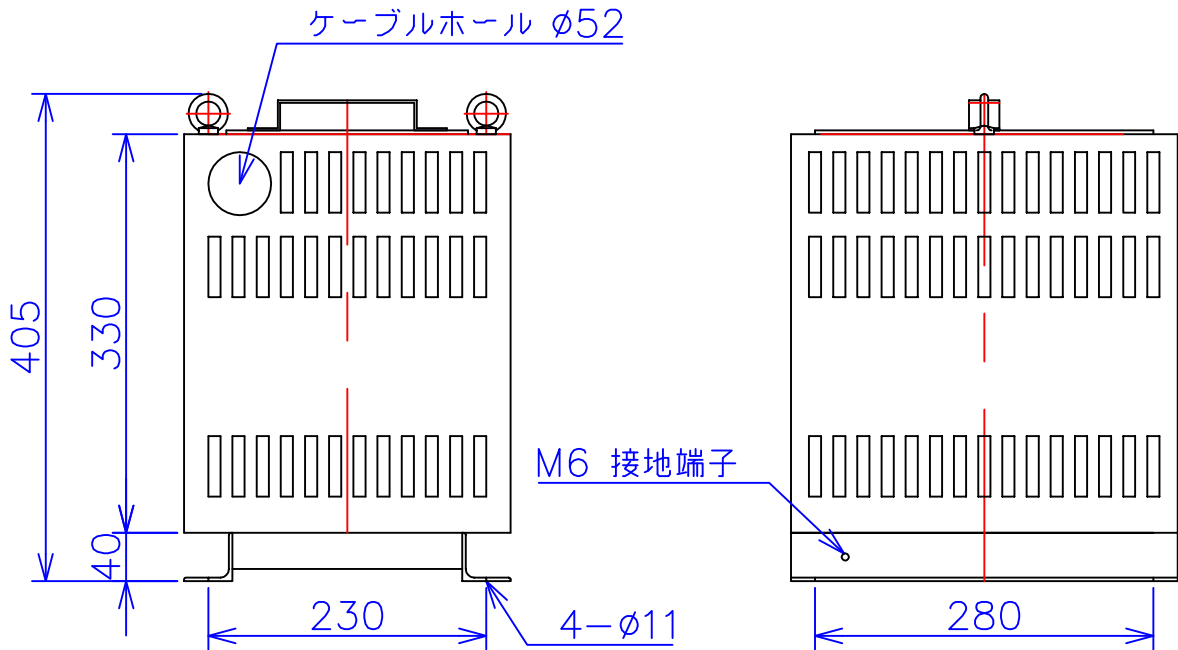

品番	FE42-6KC
品名	乾式変圧器
相数	1 ϕ
容量	6 kVA
周波数	50/60 Hz
一次電圧	380V, 400V, 440V
二次電圧	200V, 220V
二次電流	30 A
絶縁種別	H 種
結線	—
定格	連続
概算重量	約 52.9 kg
備考	シールド付き 塗装色：5Y7/1

客名 称	CUSTOMER	設番	DES.NO.	図番	DR.NO.
	TITLE	日付	DATE	製図	DRN. BY
	函入単相複巻標準変圧器	2014/06/30	2014/06/30	鈴木	検図
		尺度	SCALE	FUKUDA ELECTRIC WORKS 株式会社 福田電機製作所	
					CHECKED BY 有山