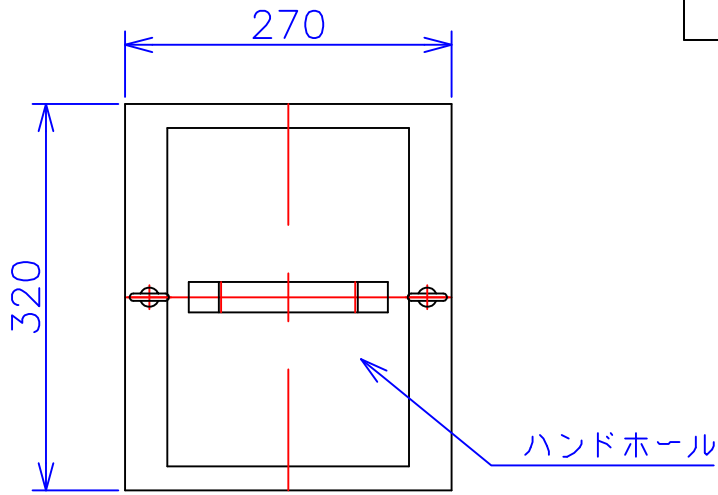

品番	FE42-6KC
品名	乾式変圧器
相数	1 ϕ
容量	6 kVA
周波数	50/60 Hz
一次電圧	380V, 400V, 440V
二次電圧	200V, 220V
二次電流	30 A
絶縁種別	H 種
結線	—
定格	連続
概算重量	約 52.9 kg
備考	シールド付き 塗装色：5Y7/1

客名 称	CUSTOMER	設番	DES.NO.	図番	DR.NO.
	TITLE	日付	DATE	製図	DRN. BY
	函入単相複巻標準変圧器	2014/06/30	2014/06/30	鈴木	検図
		尺度	SCALE	FUKUDA ELECTRIC WORKS 株式会社 福田電機製作所	
					CHECKED BY 有山