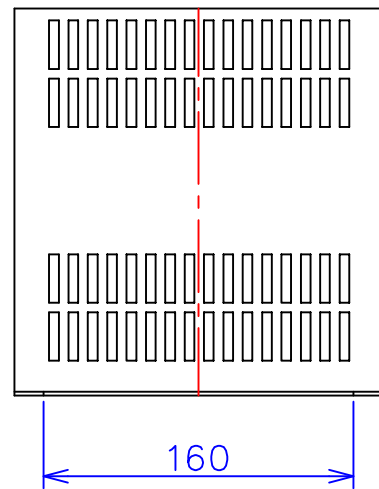

品番	FE42-750C	
品名	乾式変圧器	
相数	1	φ
容量	750	VA
周波数	50/60	Hz
一次電圧	380V, 400V, 440V	
二次電圧	200V, 220V	
二次電流	3.75	A
絶縁種別	B	種
結線	—	
定格	連続	
概算重量	約 10.2	kg
備考	シールド付き 塗装色：5Y7/1	

客名 称	CUSTOMER	設番	DES.NO.	図番	DR.NO. T-47911-750-MC	
	TITLE	日付	DATE 2014/06/30	製図	DRN. BY 鈴木	検図 有山
	函入単相複巻標準変圧器		尺度	SCALE	FUKUDA ELECTRIC WORKS 株式会社 福田電機製作所	