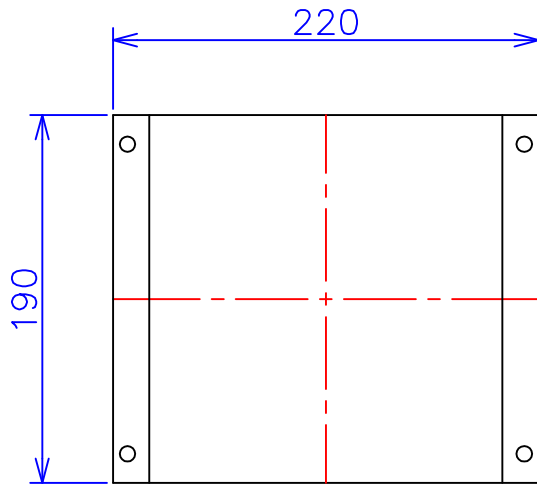

品番	FE42-750C	
品名	乾式変圧器	
相数	1	φ
容量	750	VA
周波数	50/60	Hz
一次電圧	380V, 400V, 440V	
二次電圧	200V, 220V	
二次電流	3.75	A
絶縁種別	B	種
結線	—	
定格	連続	
概算重量	約 10.2	kg
備考	シールド付き 塗装色：5Y7/1	

客名 称	CUSTOMER	設番	DES.NO.	図番	DR.NO. T-47911-750-MC	
	TITLE	日付	DATE 2014/06/30	製図	DRN. BY 鈴木	検図 有山
	函入単相複巻標準変圧器		尺度	SCALE	FUKUDA ELECTRIC WORKS 株式会社 福田電機製作所	