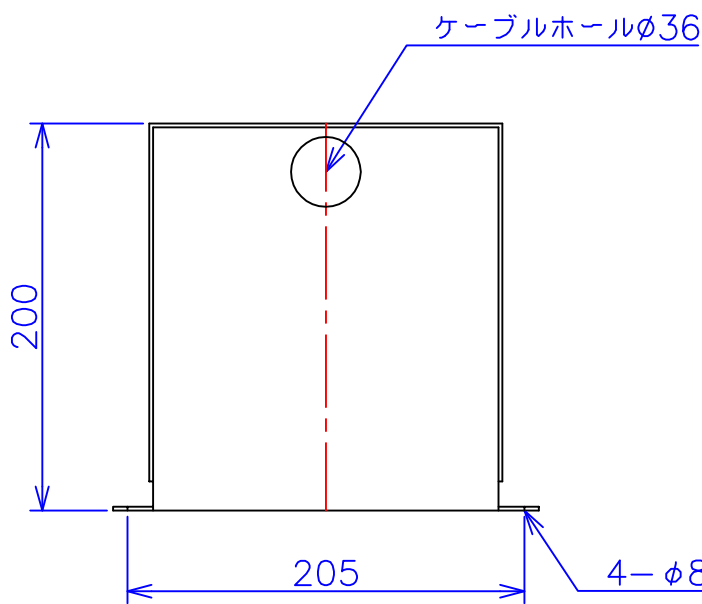

品番	FE42-750C	
品名	乾式変圧器	
相数	1	φ
容量	750	VA
周波数	50/60	Hz
一次電圧	380V, 400V, 440V	
二次電圧	200V, 220V	
二次電流	3.75	A
絶縁種別	B	種
結線	—	
定格	連続	
概算重量	約 10.2	kg
備考	シールド付き 塗装色：5Y7/1	

客名 称	CUSTOMER	設番	DES.NO.	図番	DR.NO. T-47911-750-MC	
	TITLE	日付	DATE 2014/06/30	製図	DRN. BY 鈴木	検図 有山
	函入単相複巻標準変圧器		尺度	SCALE	FUKUDA ELECTRIC WORKS 株式会社 福田電機製作所	