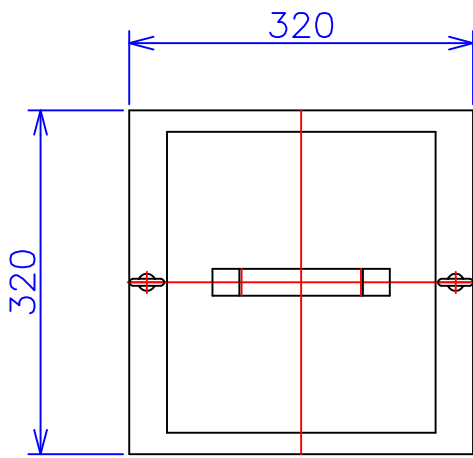

品番	FE42A-10KC
品名	乾式変圧器
相数	1 ϕ
容量	10 kVA
周波数	50/60 Hz
一次電圧	380V, 400V, 420V
二次電圧	200V, 210V
二次電流	50 A
絶縁種別	H 種
結線	—
定格	連続
概算重量	約 74.4 kg

備考	シールド付き 塗装色：5Y7/1
----	---------------------

客名 称	CUSTOMER	設番	DES.NO.	図番	DR.NO. T-30860-10K-MC
	TITLE	日付	DATE 2014/06/30	製図	DRN. BY 鈴木
	函入単相複巻標準変圧器	尺度	SCALE 1/1	検図	CHECKED BY 有山
			FUKUDA ELECTRIC WORKS 株式会社 福田電機製作所		