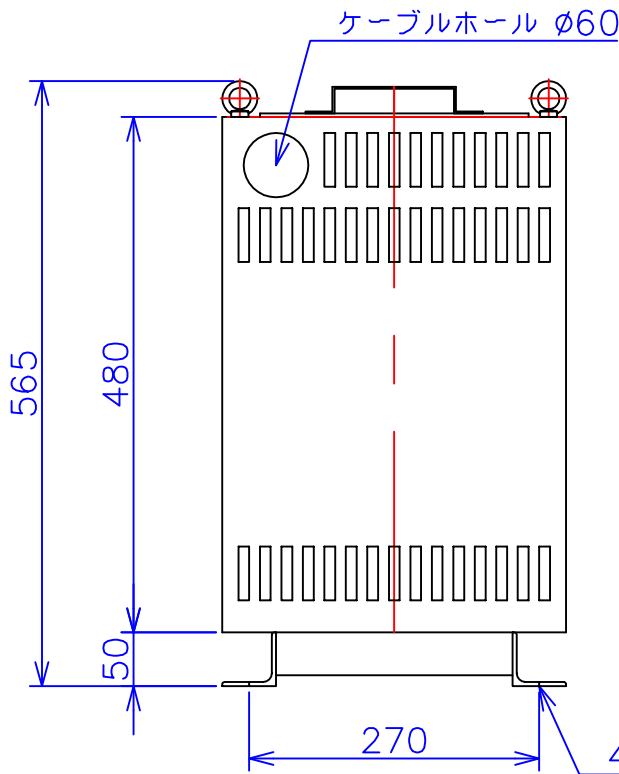

品番	FE42A-10KC
品名	乾式変圧器
相数	1 ϕ
容量	10 kVA
周波数	50/60 Hz
一次電圧	380V, 400V, 420V
二次電圧	200V, 210V
二次電流	50 A
絶縁種別	H 種
結線	—
定格	連続
概算重量	約 74.4 kg

備考	シールド付き 塗装色：5Y7/1
----	---------------------

客名 称	CUSTOMER	設番	DES.NO.	図番	DR.NO. T-30860-10K-MC
	TITLE	日付	DATE 2014/06/30	製図	DRN. BY 鈴木
	函入単相複巻標準変圧器	尺度	SCALE 1/1	検図	CHECKED BY 有山
			FUKUDA ELECTRIC WORKS 株式会社 福田電機製作所		