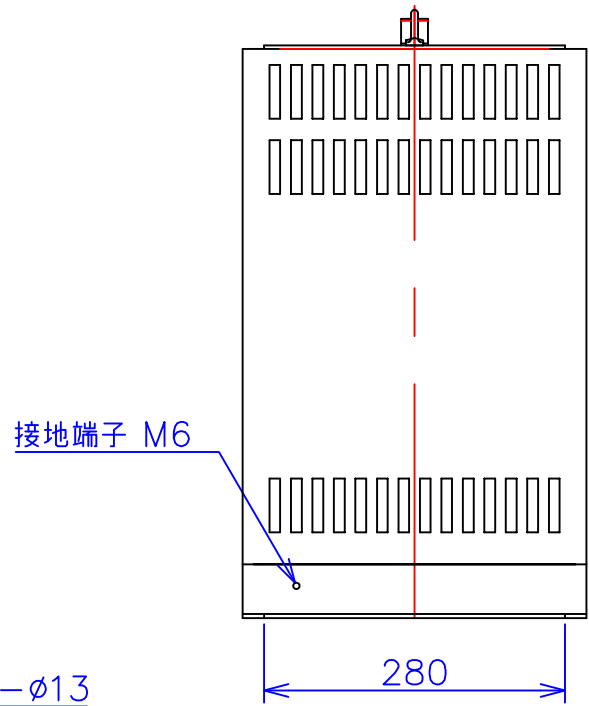

品番	FE42A-10KC
品名	乾式変圧器
相数	1 ϕ
容量	10 kVA
周波数	50/60 Hz
一次電圧	380V, 400V, 420V
二次電圧	200V, 210V
二次電流	50 A
絶縁種別	H 種
結線	—
定格	連続
概算重量	約 74.4 kg

備考	シールド付き 塗装色：5Y7/1
----	---------------------

客名 称	CUSTOMER	設番	DES.NO.	図番	DR.NO. T-30860-10K-MC
	TITLE	日付	DATE 2014/06/30	製図	DRN. BY 鈴木
	函入単相複巻標準変圧器	尺度	SCALE 1/1	検図	CHECKED BY 有山
			FUKUDA ELECTRIC WORKS 株式会社 福田電機製作所		