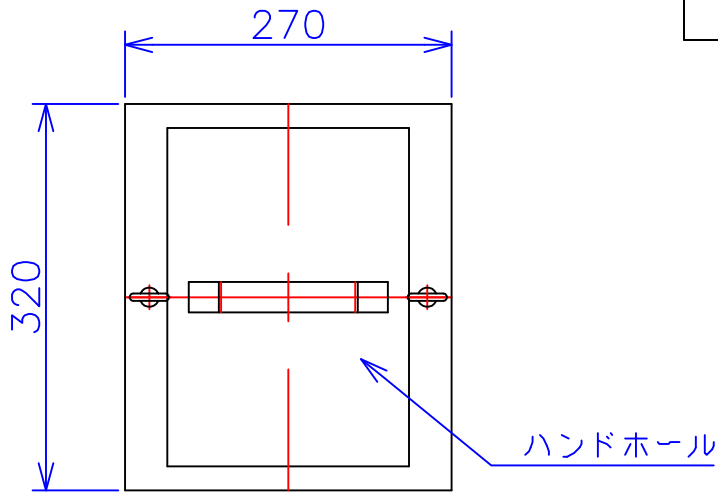

品番	FE42A-6KC
品名	乾式変圧器
相数	1 $\phi$
容量	6 kVA
周波数	50/60 Hz
一次電圧	380V, 400V, 420V
二次電圧	200V, 210V
二次電流	30 A
絶縁種別	H 種
結線	—
定格	連続
概算重量	約 51.2 kg
備考	シールド付き 塗装色：5Y7/1

客名 称	CUSTOMER	設番	DES.NO.	図番	DR.NO. T-30860-6K-MC
	TITLE 函入単相複巻標準変圧器	日付	DATE 2014/06/30	製図	DRN. BY 鈴木
		尺度	SCALE ✕	FUKUDA ELECTRIC WORKS 株式会社 福田電機製作所	
				検図	CHECKED BY 有山