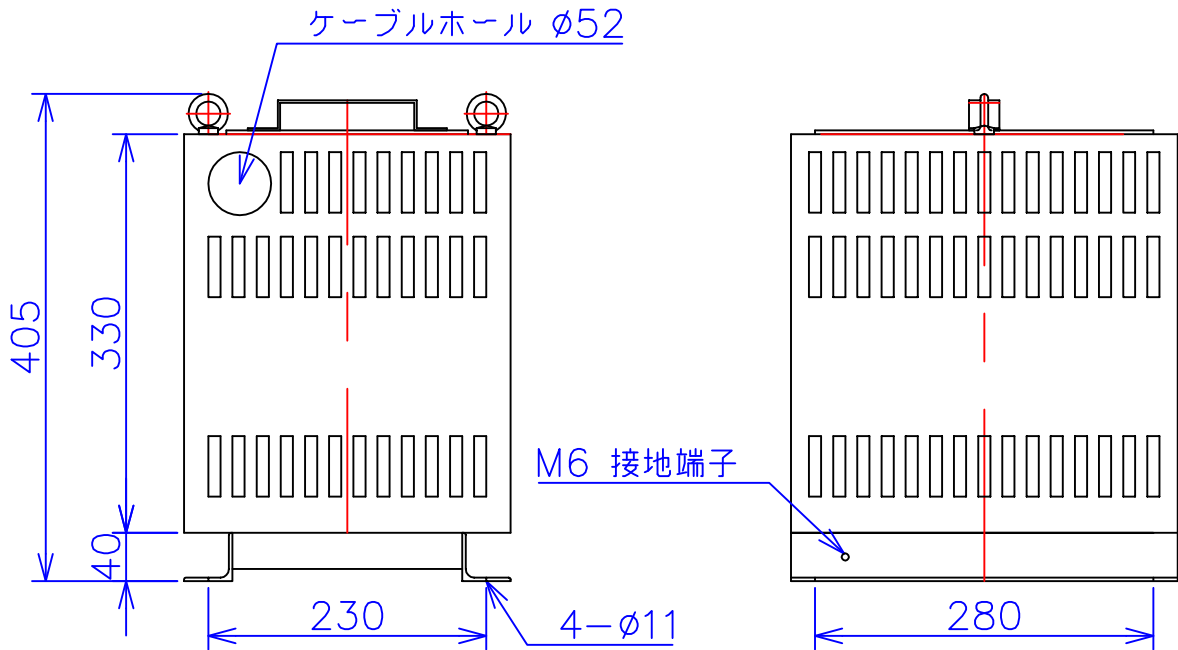

品番	FE42A-6KC
品名	乾式変圧器
相数	1 $\phi$
容量	6 kVA
周波数	50/60 Hz
一次電圧	380V, 400V, 420V
二次電圧	200V, 210V
二次電流	30 A
絶縁種別	H 種
結線	—
定格	連続
概算重量	約 51.2 kg
備考	シールド付き 塗装色：5Y7/1

客名 称	CUSTOMER	設番	DES.NO.	図番	DR.NO. T-30860-6K-MC
	TITLE 函入単相複巻標準変圧器	日付	DATE 2014/06/30	製図	DRN. BY 鈴木
		尺度	SCALE ✕	FUKUDA ELECTRIC WORKS 株式会社 福田電機製作所	
				検図	CHECKED BY 有山