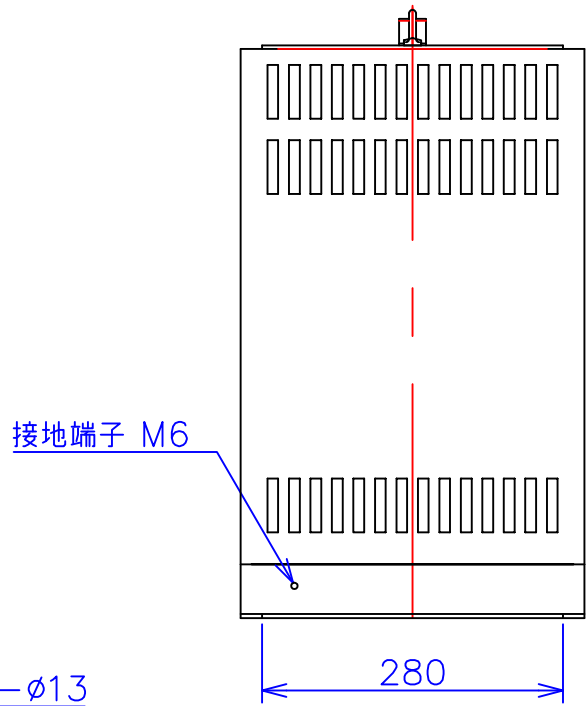

品番	FE42A-7.5KC
品名	乾式変圧器
相数	1 ϕ
容量	7.5 kVA
周波数	50/60 Hz
一次電圧	380V, 400V, 420V
二次電圧	200V, 210V
二次電流	37.5 A
絶縁種別	H 種
結線	—
定格	連続
概算重量	約 60.3 kg

備考	シールド付き 塗装色：5Y7/1
----	---------------------

客名 称	CUSTOMER	設番	DES.NO.	図番	DR.NO. T-30860-7.5K-MC
	TITLE	日付	DATE 2014/06/30	製図	DRN. BY 鈴木
	函入単相複巻標準変圧器	尺度	SCALE 1/1	検図	CHECKED BY 有山
					FUKUDA ELECTRIC WORKS 株式会社 福田電機製作所