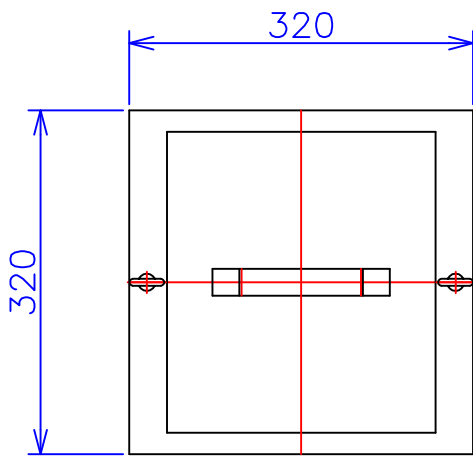

品番	FE42A-7.5KC
品名	乾式変圧器
相数	1 ϕ
容量	7.5 kVA
周波数	50/60 Hz
一次電圧	380V, 400V, 420V
二次電圧	200V, 210V
二次電流	37.5 A
絶縁種別	H 種
結線	—
定格	連続
概算重量	約 60.3 kg

備考	シールド付き 塗装色：5Y7/1
----	---------------------

客名 称	CUSTOMER	設番	DES.NO.	図番	DR.NO. T-30860-7.5K-MC
	TITLE	日付	DATE 2014/06/30	製図	DRN. BY 鈴木
	函入単相複巻標準変圧器	尺度	SCALE 1/1	検図	CHECKED BY 有山
					FUKUDA ELECTRIC WORKS 株式会社 福田電機製作所