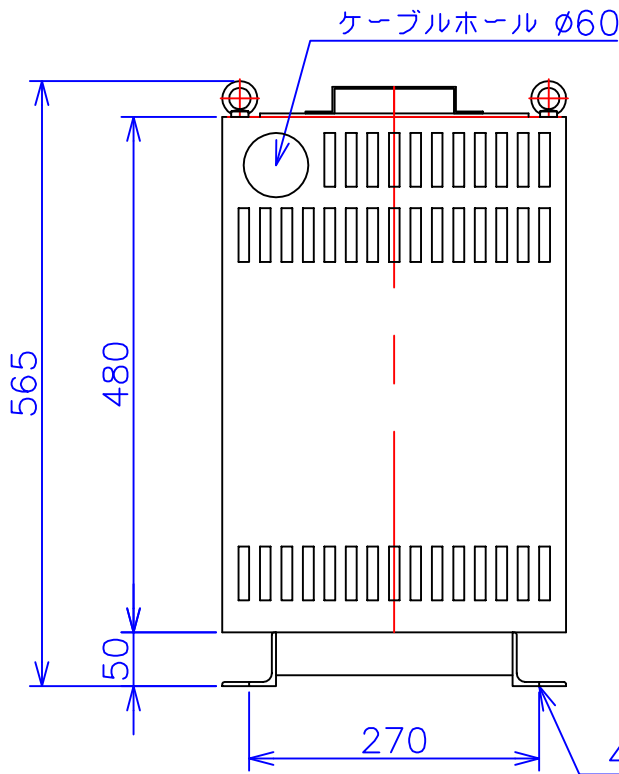

品番	FE42A-7.5KC
品名	乾式変圧器
相数	1 ϕ
容量	7.5 kVA
周波数	50/60 Hz
一次電圧	380V, 400V, 420V
二次電圧	200V, 210V
二次電流	37.5 A
絶縁種別	H 種
結線	—
定格	連続
概算重量	約 60.3 kg

備考	シールド付き 塗装色：5Y7/1
----	---------------------

客名 称	CUSTOMER	設番	DES.NO.	図番	DR.NO. T-30860-7.5K-MC
	TITLE	日付	DATE 2014/06/30	製図	DRN. BY 鈴木
	函入単相複巻標準変圧器	尺度	SCALE 1/1	検図	CHECKED BY 有山
					FUKUDA ELECTRIC WORKS 株式会社 福田電機製作所