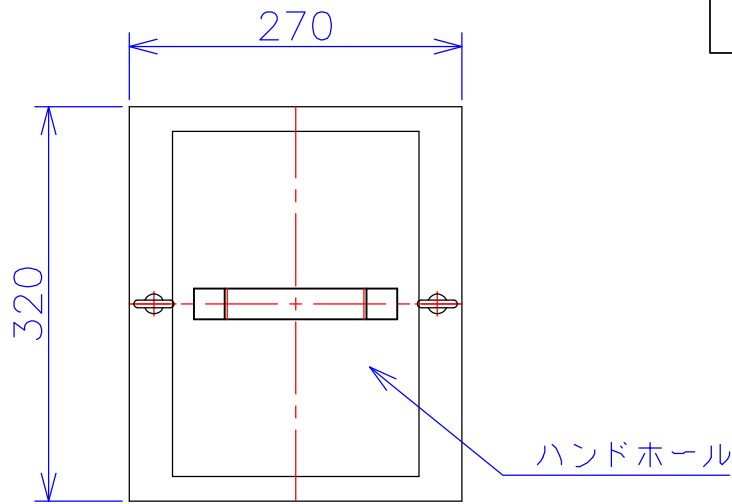

品番	LW2010-5KC
品名	乾式変圧器
相数	1 ϕ
容量	5 kVA
周波数	50/60 Hz
一次電圧	1 ϕ 2W 190V,200V,210V
二次電圧	1 ϕ 3W 200V-100V
二次電流	25 A
絶縁種別	H 種
結線	-
定格	連続
概算重量	約 47.0 kg
備考	塗装色：5Y7/1

客名 称	CUSTOMER	設番	DES.NO.	図番	DR.NO. T-81416-5K-MC
	TITLE	日付	DATE 2014/08/07	製図	DRN. BY 鈴木
	函入単相複巻変圧器	尺度	SCALE $\frac{1}{\times}$	検図	CHECKED BY 福田
					FUKUDA ELECTRIC WORKS 株式会社 福田電機製作所