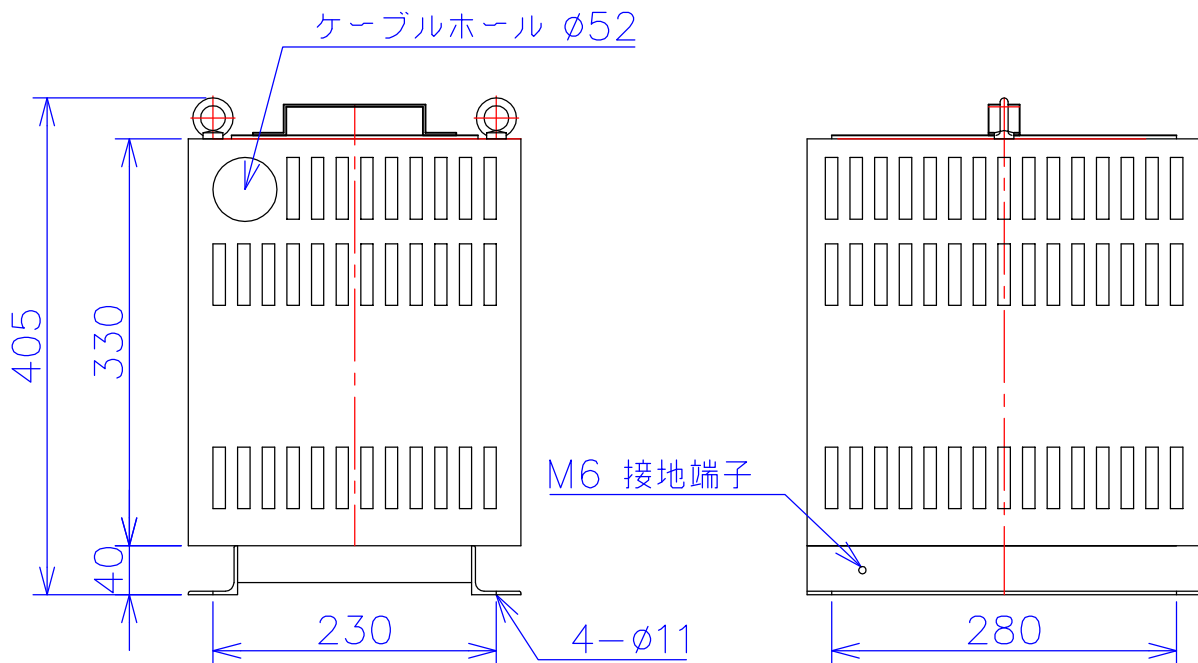

品番	LW2010-5KC
品名	乾式変圧器
相数	1 ϕ
容量	5 kVA
周波数	50/60 Hz
一次電圧	1 ϕ 2W 190V,200V,210V
二次電圧	1 ϕ 3W 200V-100V
二次電流	25 A
絶縁種別	H 種
結線	-
定格	連続
概算重量	約 47.0 kg
備考	塗装色：5Y7/1

客名 称	CUSTOMER	設番	DES.NO.	図番	DR.NO. T-81416-5K-MC
	TITLE	日付	DATE 2014/08/07	製図	DRN. BY 鈴木
	函入単相複巻変圧器	尺度	SCALE $\frac{1}{\times}$	検図	CHECKED BY 福田
					FUKUDA ELECTRIC WORKS 株式会社 福田電機製作所