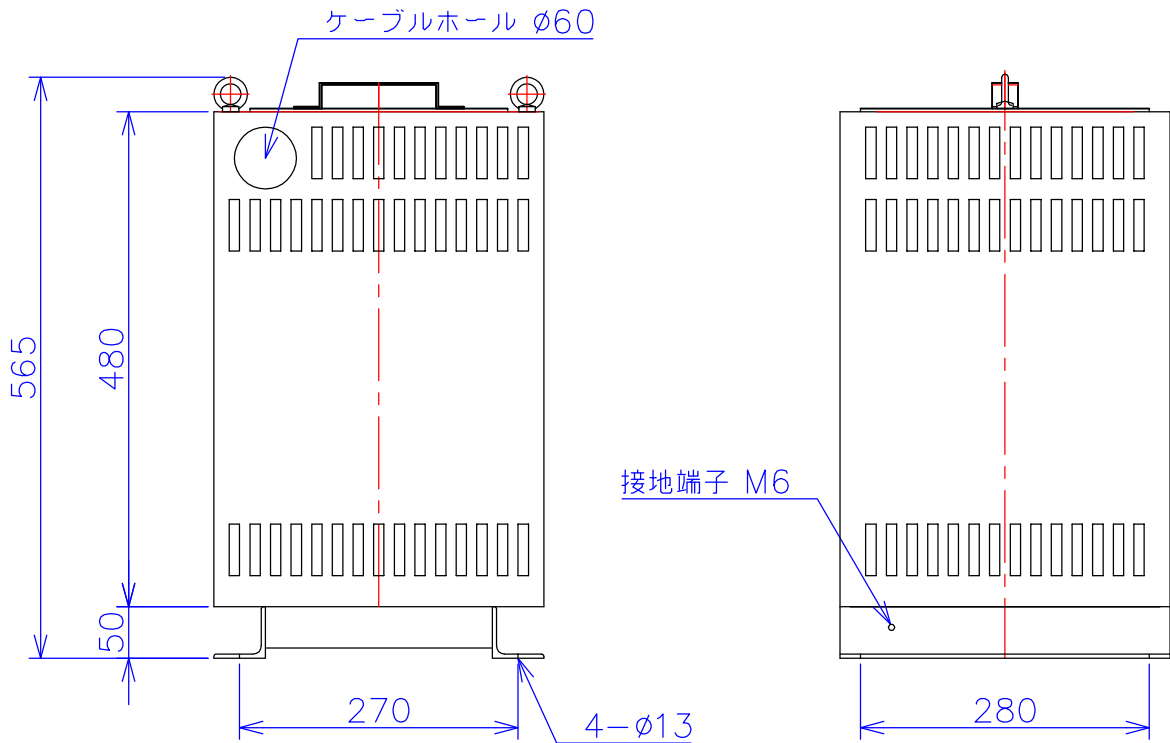

品番	LW2010-7.5KC
品名	乾式変圧器
相数	1 ϕ
容量	7.5 kVA
周波数	50/60 Hz
一次電圧	1 ϕ 2W 190V,200V,210V
二次電圧	1 ϕ 3W 200V-100V
二次電流	37.5 A
絶縁種別	H 種
結線	-
定格	連続
概算重量	約 64.0 kg
備考	塗装色：5Y7/1

客名 称	CUSTOMER	設番	DES.NO.	図番	DR.NO. T-81416-7.5K-MC
	TITLE	日付	DATE 2014/08/07	製図	DRN. BY 鈴木
	函入単相複巻変圧器	尺度	SCALE $\frac{1}{1}$	検図	CHECKED BY 福田
			FUKUDA ELECTRIC WORKS 株式会社 福田電機製作所		