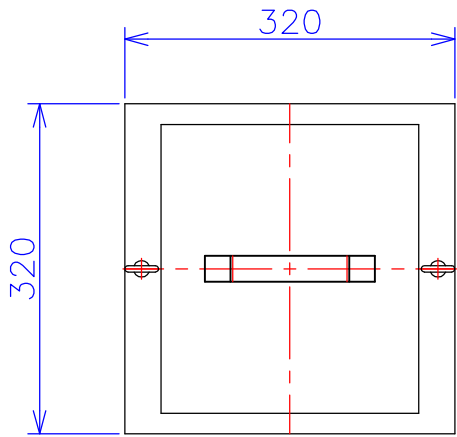

品番	LW2010-7.5KC
品名	乾式変圧器
相数	1 ϕ
容量	7.5 kVA
周波数	50/60 Hz
一次電圧	1 ϕ 2W 190V,200V,210V
二次電圧	1 ϕ 3W 200V-100V
二次電流	37.5 A
絶縁種別	H 種
結線	-
定格	連続
概算重量	約 64.0 kg
備考	塗装色：5Y7/1

客名 称	CUSTOMER	設番	DES.NO.	図番	DR.NO. T-81416-7.5K-MC
	TITLE	日付	DATE 2014/08/07	製図	DRN. BY 鈴木
	函入単相複巻変圧器	尺度	SCALE $\frac{1}{1}$	検図	CHECKED BY 福田
			FUKUDA ELECTRIC WORKS 株式会社 福田電機製作所		