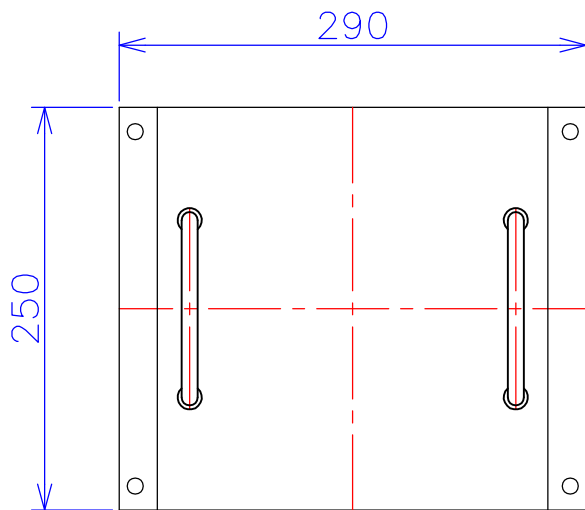

品番	LW2115-3KC
品名	乾式変圧器
相数	1 $\phi$
容量	3 kVA
周波数	50/60 Hz
一次電圧	1 $\phi$ 2W 200V,210V,220V
二次電圧	1 $\phi$ 3W 210V-105V
二次電流	14.3 A
絶縁種別	B 種
結線	-
定格	連続
概算重量	約 33.0 kg
備考	塗装色：5Y7/1

客名 称	CUSTOMER	設番	DES.NO.	図番	DR.NO. T-81421-3K-MC
	TITLE	日付	DATE 2014/08/08	製図	DRN. BY 鈴木
	函入単相複巻変圧器	尺度	SCALE $\frac{1}{\times}$	検図	CHECKED BY 福田
					FUKUDA ELECTRIC WORKS 株式会社 福田電機製作所