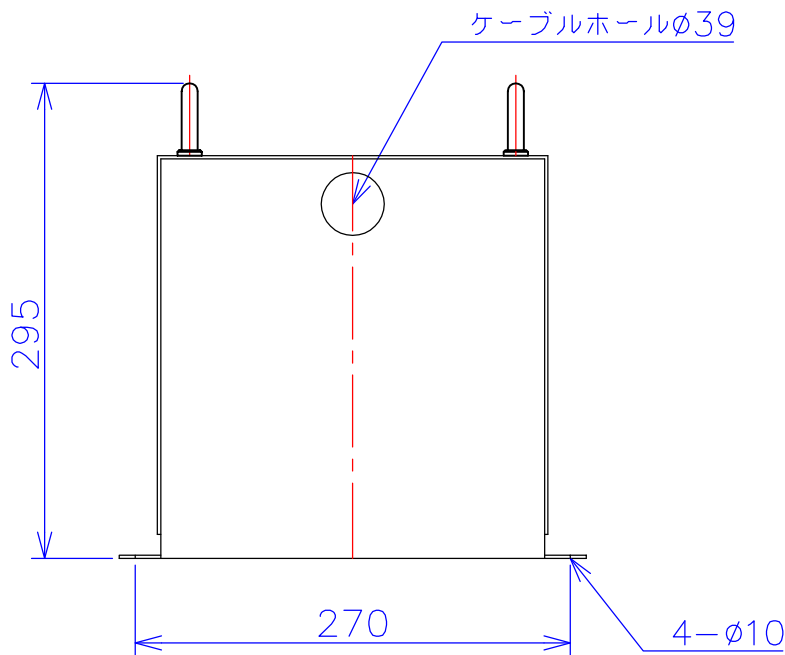

品番	LW2115-3KC
品名	乾式変圧器
相数	1 $\phi$
容量	3 kVA
周波数	50/60 Hz
一次電圧	1 $\phi$ 2W 200V,210V,220V
二次電圧	1 $\phi$ 3W 210V-105V
二次電流	14.3 A
絶縁種別	B 種
結線	-
定格	連続
概算重量	約 33.0 kg
備考	塗装色：5Y7/1

客名 称	CUSTOMER	設番	DES.NO.	図番	DR.NO. T-81421-3K-MC
	TITLE	日付	DATE 2014/08/08	製図	DRN. BY 鈴木
	函入単相複巻変圧器	尺度	SCALE $\frac{1}{\times}$	検図	CHECKED BY 福田
					FUKUDA ELECTRIC WORKS 株式会社 福田電機製作所