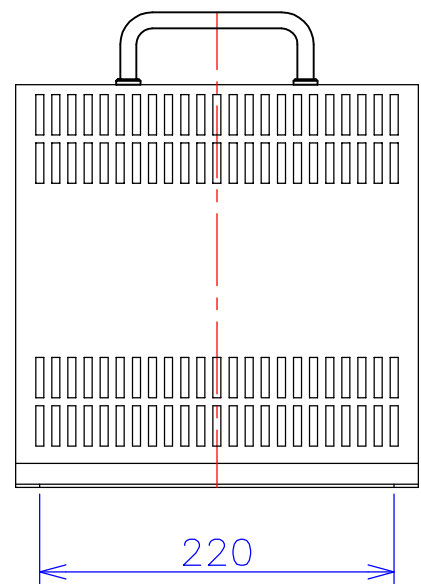

品番	LW2115-3KC
品名	乾式変圧器
相数	1 $\phi$
容量	3 kVA
周波数	50/60 Hz
一次電圧	1 $\phi$ 2W 200V,210V,220V
二次電圧	1 $\phi$ 3W 210V-105V
二次電流	14.3 A
絶縁種別	B 種
結線	-
定格	連続
概算重量	約 33.0 kg
備考	塗装色：5Y7/1

客名 称	CUSTOMER	設番	DES.NO.	図番	DR.NO. T-81421-3K-MC
	TITLE	日付	DATE 2014/08/08	製図	DRN. BY 鈴木
	函入単相複巻変圧器	尺度	SCALE $\frac{1}{\times}$	検図	CHECKED BY 福田
					FUKUDA ELECTRIC WORKS 株式会社 福田電機製作所