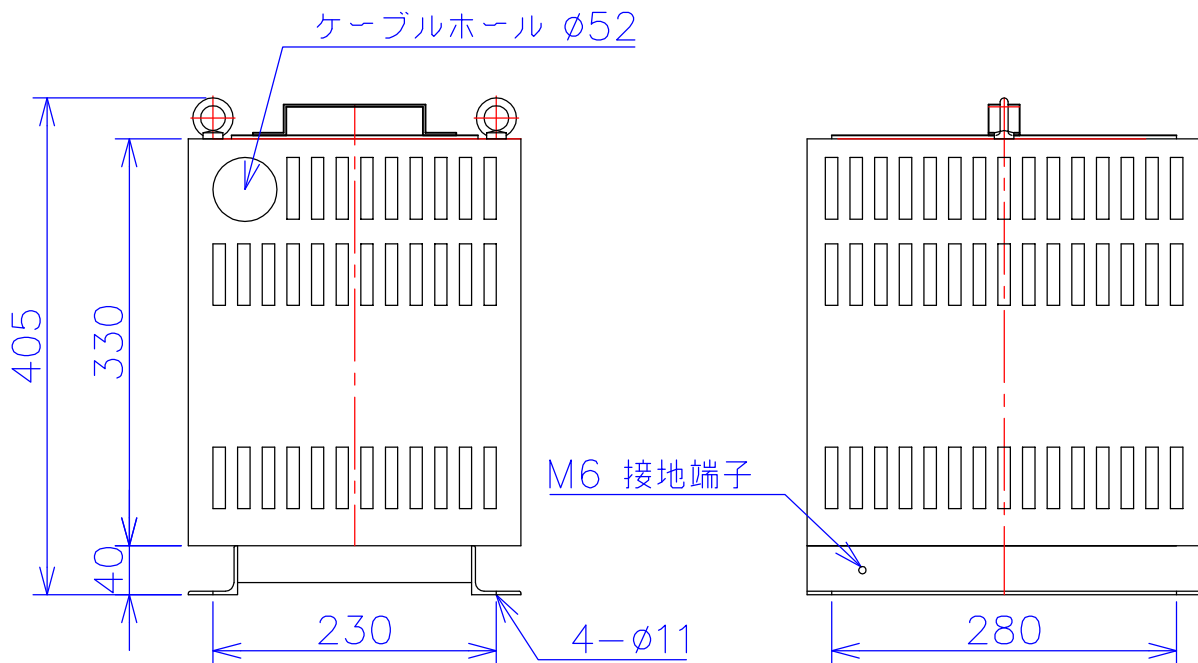

品番	LW2115-5KC
品名	乾式変圧器
相数	1 $\phi$
容量	5 kVA
周波数	50/60 Hz
一次電圧	1 $\phi$ 2W 200V,210V,220V
二次電圧	1 $\phi$ 3W 210V-105V
二次電流	23.8 A
絶縁種別	H 種
結線	-
定格	連続
概算重量	約 47.0 kg
備考	塗装色：5Y7/1

客名 称	CUSTOMER	設番	DES.NO.	図番	DR.NO. T-81421-5K-MC
	TITLE	日付	DATE 2014/08/08	製図	DRN. BY 鈴木
	函入単相複巻変圧器	尺度	SCALE $\frac{1}{\times}$	検図	CHECKED BY 福田
					FUKUDA ELECTRIC WORKS 株式会社 福田電機製作所