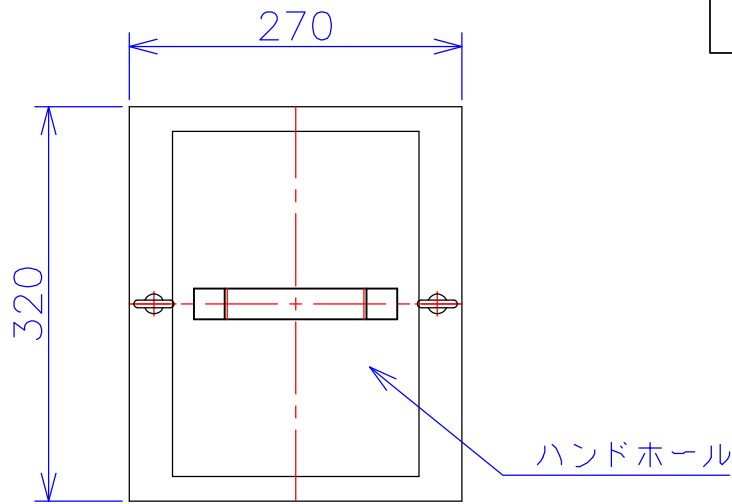

品番	LW2115-5KC
品名	乾式変圧器
相数	1 $\phi$
容量	5 kVA
周波数	50/60 Hz
一次電圧	1 $\phi$ 2W 200V,210V,220V
二次電圧	1 $\phi$ 3W 210V-105V
二次電流	23.8 A
絶縁種別	H 種
結線	-
定格	連続
概算重量	約 47.0 kg
備考	塗装色：5Y7/1

客名 称	CUSTOMER	設番	DES.NO.	図番	DR.NO. T-81421-5K-MC
	TITLE	日付	DATE 2014/08/08	製図	DRN. BY 鈴木
	函入単相複巻変圧器	尺度	SCALE $\frac{1}{\times}$	検図	CHECKED BY 福田
					FUKUDA ELECTRIC WORKS 株式会社 福田電機製作所