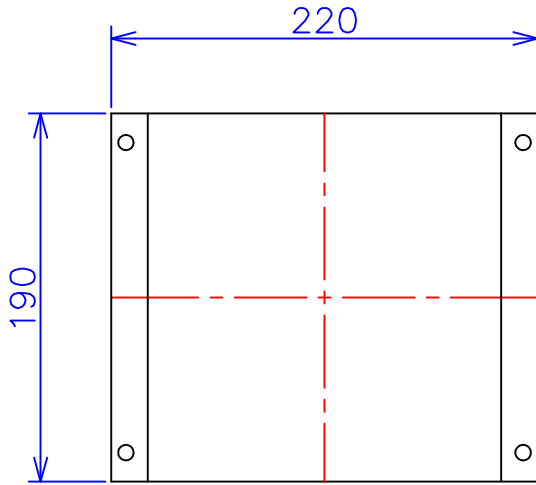

品番	SA21-2KC
品名	乾式変圧器
相数	1 $\phi$
容量	2 kVA
周波数	50/60 Hz
一次電圧	200V, 220V
二次電圧	100V
二次電流	20 A
絶縁種別	F 種
結線	—
定格	連続
概算重量	約 11.1 kg

備考	塗装色：5Y7/1
----	-----------

客名 称	CUSTOMER	設番	DES.NO.	図番	DR.NO. T-47936-2K-MC
	TITLE	日付	DATE 2014/06/16	製図	DRN. BY 鈴木
	函入単相単巻標準変圧器	尺度	SCALE $\times$	検図	CHECKED BY 有山
			FUKUDA ELECTRIC WORKS 株式会社 福田電機製作所		