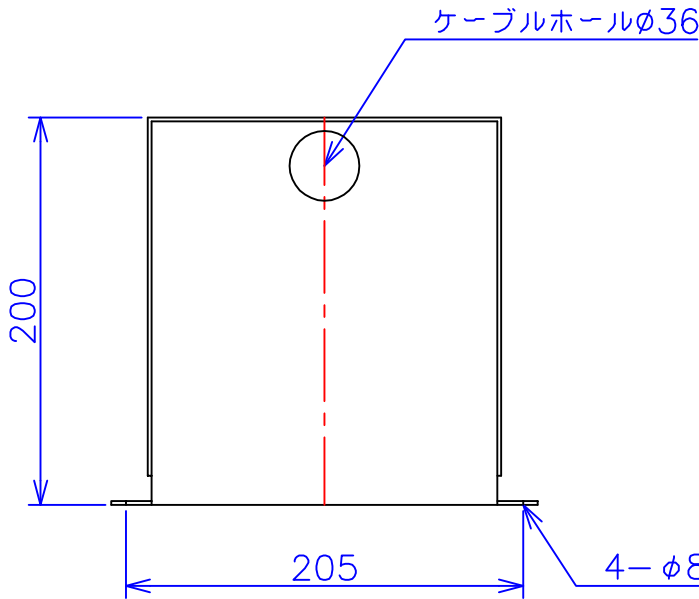

品番	SA21-2KC
品名	乾式変圧器
相数	1 $\phi$
容量	2 kVA
周波数	50/60 Hz
一次電圧	200V, 220V
二次電圧	100V
二次電流	20 A
絶縁種別	F 種
結線	—
定格	連続
概算重量	約 11.1 kg

備考	塗装色：5Y7/1
----	-----------

客名 称	CUSTOMER	設番	DES.NO.	図番	DR.NO. T-47936-2K-MC
	TITLE	日付	DATE 2014/06/16	製図	DRN. BY 鈴木
	函入単相単巻標準変圧器	尺度	SCALE $\times$	検図	CHECKED BY 有山
			FUKUDA ELECTRIC WORKS 株式会社 福田電機製作所		