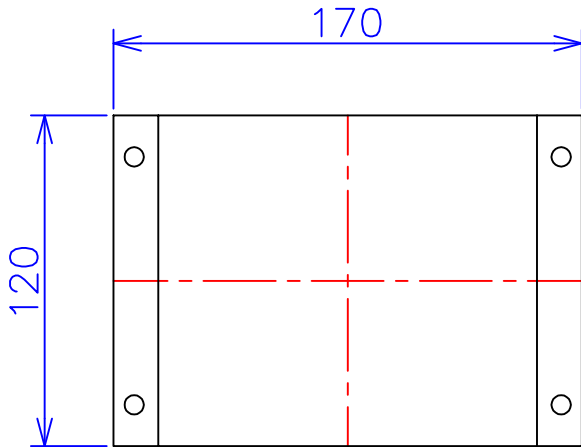

品番	SA21-300C	
品名	乾式変圧器	
相数	1	∅
容量	300	VA
周波数	50/60	Hz
一次電圧	200V, 220V	
二次電圧	100V	
二次電流	3	A
絶縁種別	A	種
結線	—	
定格	連続	
概算重量	約 3.3	kg
備考	塗装色: 5Y7/1	

客名 称	CUSTOMER	設番	DES.NO.	図番	DR.NO. T-47936-300-MC	
	TITLE	日付	DATE 2014/06/16	製図	DRN. BY 鈴木	検図 有山
	函入単相単巻標準変圧器	尺度	SCALE	FUKUDA ELECTRIC WORKS 株式会社 福田電機製作所		