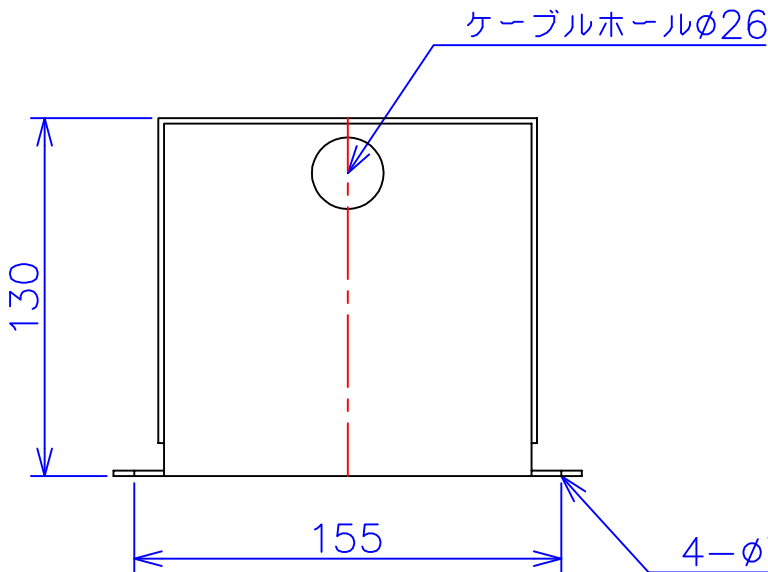

品番	SA21-300C	
品名	乾式変圧器	
相数	1	∅
容量	300	VA
周波数	50/60	Hz
一次電圧	200V, 220V	
二次電圧	100V	
二次電流	3	A
絶縁種別	A	種
結線	—	
定格	連続	
概算重量	約 3.3	kg
備考	塗装色: 5Y7/1	

客名 称	CUSTOMER	設番	DES.NO.	図番	DR.NO. T-47936-300-MC	
	TITLE	日付	DATE 2014/06/16	製図	DRN. BY 鈴木	検図 有山
	函入単相単巻標準変圧器	尺度	SCALE	FUKUDA ELECTRIC WORKS 株式会社 福田電機製作所		