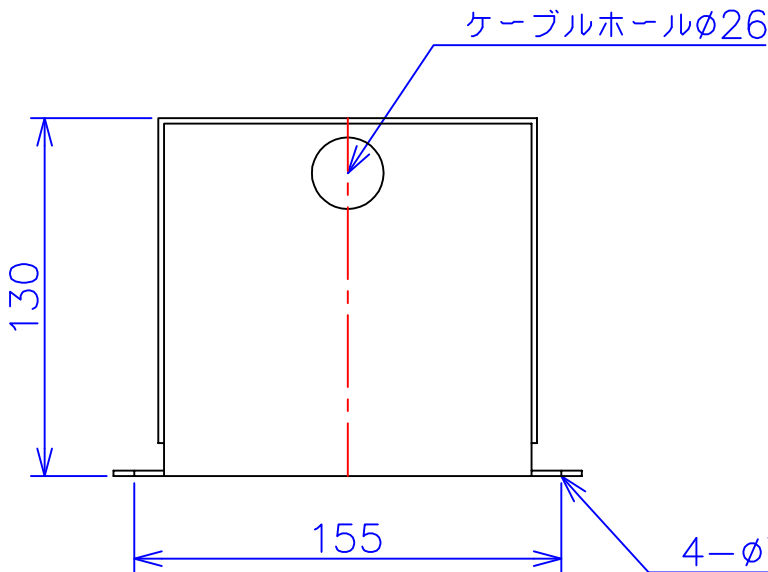

品番	SA21-50C
品名	乾式変圧器
相数	1 ϕ
容量	50 VA
周波数	50/60 Hz
一次電圧	200V, 220V
二次電圧	100V
二次電流	0.5 A
絶縁種別	A 種
結線	—
定格	連続
概算重量	約 1.7 kg

備考 塗装色：5Y7/1

客名 称	CUSTOMER	設番	DES.NO.	図番	DR.NO. T-47936-50-MC
	TITLE	日付	DATE 2014/06/16	製図	DRN. BY 鈴木
	函入単相単巻標準変圧器	尺度	SCALE 1/1	検図	CHECKED BY 有山
			FUKUDA ELECTRIC WORKS 株式会社 福田電機製作所		