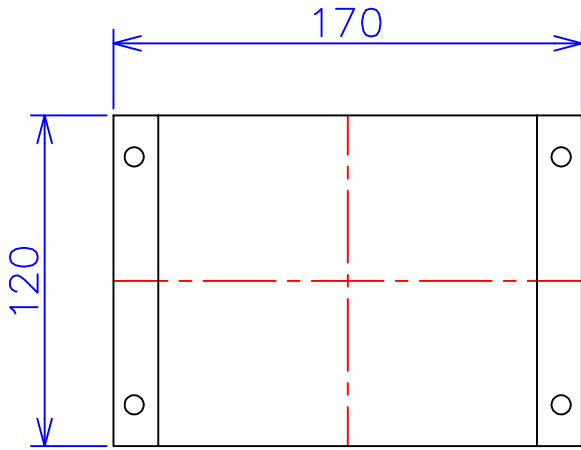

品番	SA21-50C
品名	乾式変圧器
相数	1 ϕ
容量	50 VA
周波数	50/60 Hz
一次電圧	200V, 220V
二次電圧	100V
二次電流	0.5 A
絶縁種別	A 種
結線	—
定格	連続
概算重量	約 1.7 kg

備考 塗装色：5Y7/1

客名 称	CUSTOMER	設番	DES.NO.	図番	DR.NO. T-47936-50-MC
	TITLE	日付	DATE 2014/06/16	製図	DRN. BY 鈴木
	函入単相単巻標準変圧器	尺度	SCALE 1/1	検図	CHECKED BY 有山
			FUKUDA ELECTRIC WORKS 株式会社 福田電機製作所		