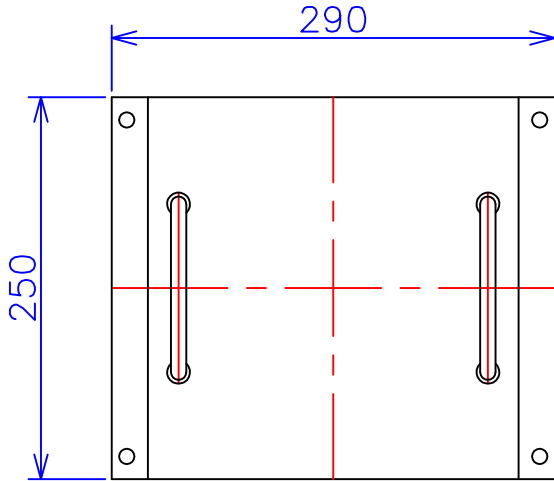

品番	SA21-6KC
品名	乾式変圧器
相数	1 ϕ
容量	6 kVA
周波数	50/60 Hz
一次電圧	200V, 220V
二次電圧	100V
二次電流	60 A
絶縁種別	H 種
結線	—
定格	連続
概算重量	約 28.2 kg

備考 塗装色：5Y7/1

客名 称	CUSTOMER	設番	DES.NO.	図番	DR.NO. T-47936-6K-MC
	TITLE	日付	DATE 2014/06/16	製図	DRN. BY 鈴木
	函入単相単巻標準変圧器	尺度	SCALE ✕	検図	CHECKED BY 有山
			FUKUDA ELECTRIC WORKS 株式会社 福田電機製作所		