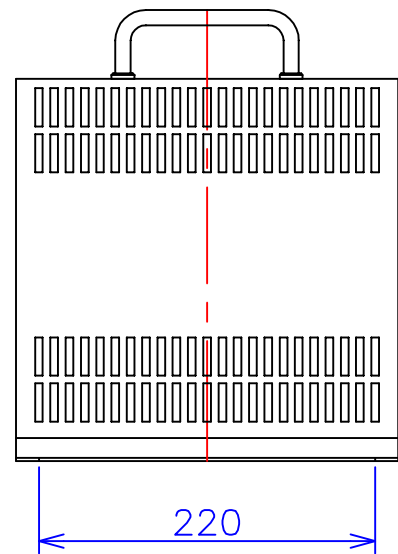

品番	SA21-6KC
品名	乾式変圧器
相数	1 ϕ
容量	6 kVA
周波数	50/60 Hz
一次電圧	200V, 220V
二次電圧	100V
二次電流	60 A
絶縁種別	H 種
結線	—
定格	連続
概算重量	約 28.2 kg

備考 塗装色：5Y7/1

客名 称	CUSTOMER	設番	DES.NO.	図番	DR.NO. T-47936-6K-MC
	TITLE	日付	DATE 2014/06/16	製図	DRN. BY 鈴木
	函入単相単巻標準変圧器	尺度	SCALE ✕	検図	CHECKED BY 有山
			FUKUDA ELECTRIC WORKS 株式会社 福田電機製作所		