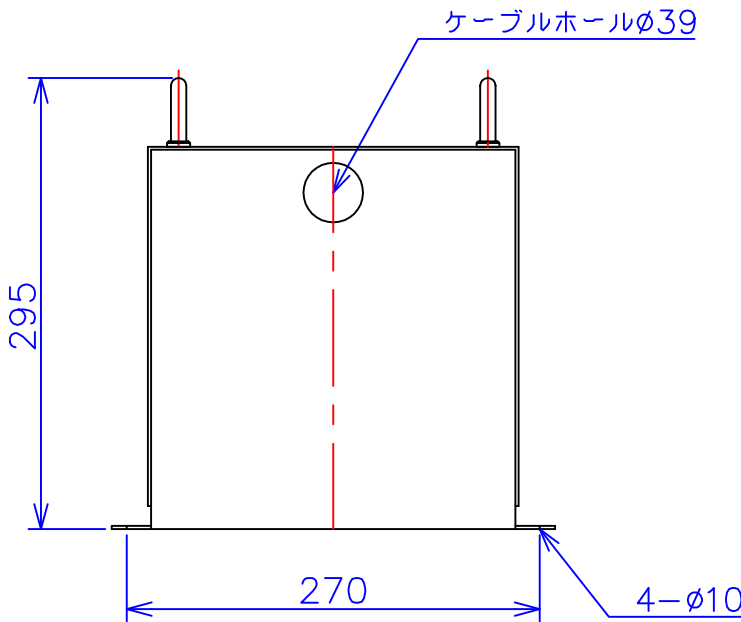

品番	SA21-6KC
品名	乾式変圧器
相数	1 ϕ
容量	6 kVA
周波数	50/60 Hz
一次電圧	200V, 220V
二次電圧	100V
二次電流	60 A
絶縁種別	H 種
結線	—
定格	連続
概算重量	約 28.2 kg

備考 塗装色：5Y7/1

客名 称	CUSTOMER	設番	DES.NO.	図番	DR.NO. T-47936-6K-MC
	TITLE	日付	DATE 2014/06/16	製図	DRN. BY 鈴木
	函入単相単巻標準変圧器	尺度	SCALE ✕	検図	CHECKED BY 有山
			FUKUDA ELECTRIC WORKS 株式会社 福田電機製作所		