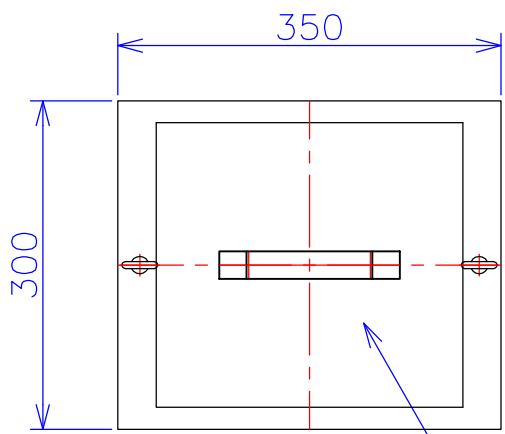

品番	V2115-5KC
品名	乾式変圧器
相数	3-1 ϕ
容量	5 kVA
周波数	50/60 Hz
一次電圧	3 ϕ 200V,210V,220V
二次電圧	1 ϕ 2W 105V
二次電流	47.6 A
絶縁種別	F 種
結線	逆V
定格	連続
概算重量	約 61.0 kg
備考	塗装色：5Y7/1
	注意 <ul style="list-style-type: none"> 一次電流アンバランス 一次電源容量10kVA必要

ハンドホール

ケーブルホールφ52

接地端子 M6

4-φ11

客名 称	CUSTOMER	設番	DES.NO.	図番	DR.NO. T-81422-5K-MC
	TITLE 函入逆V変圧器	日付	DATE 2014/08/12	製図	DRN. BY 鈴木
		尺度	SCALE 	FUKUDA ELECTRIC WORKS 株式会社 福田電機製作所	
				検図	CHECKED BY 福田