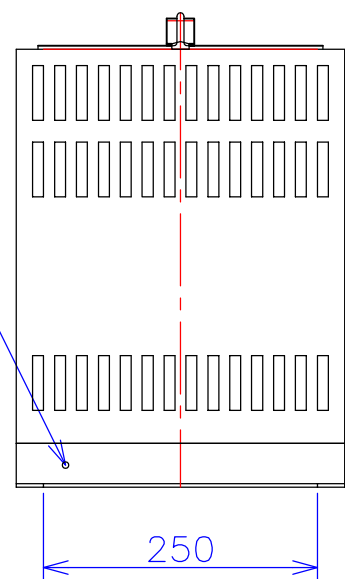

品番	V2115-5KC
品名	乾式変圧器
相数	3-1 ϕ
容量	5 kVA
周波数	50/60 Hz
一次電圧	3 ϕ 200V,210V,220V
二次電圧	1 ϕ 2W 105V
二次電流	47.6 A
絶縁種別	F 種
結線	逆V
定格	連続
概算重量	約 61.0 kg
備考	塗装色：5Y7/1
	注意 <ul style="list-style-type: none"> 一次電流アンバランス 一次電源容量10kVA必要

ハンドホール

ケーブルホールφ52

接地端子 M6

4-φ11

客名 称	CUSTOMER	設番	DES.NO.	図番	DR.NO. T-81422-5K-MC
	TITLE 函入逆V変圧器	日付	DATE 2014/08/12	製図	DRN. BY 鈴木
		尺度	SCALE 	FUKUDA ELECTRIC WORKS 株式会社 福田電機製作所	
				検図	CHECKED BY 福田