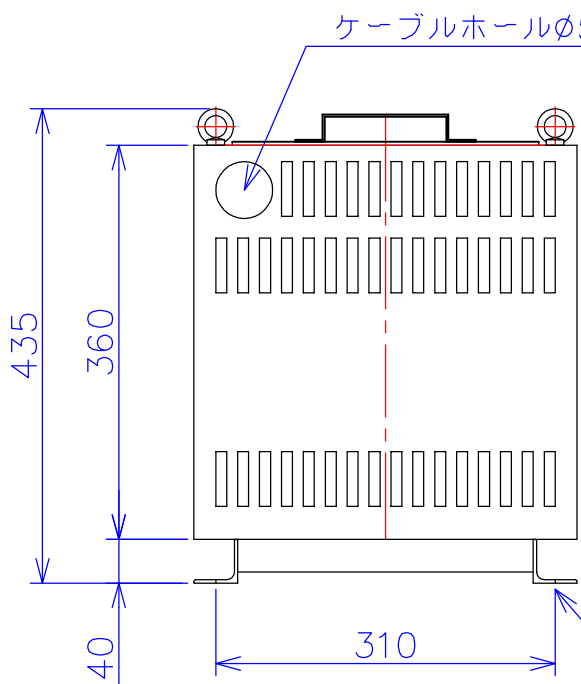

品番	V2115-5KC
品名	乾式変圧器
相数	3-1 ϕ
容量	5 kVA
周波数	50/60 Hz
一次電圧	3 ϕ 200V,210V,220V
二次電圧	1 ϕ 2W 105V
二次電流	47.6 A
絶縁種別	F 種
結線	逆V
定格	連続
概算重量	約 61.0 kg
備考	塗装色：5Y7/1
	注意 <ul style="list-style-type: none"> 一次電流アンバランス 一次電源容量10kVA必要

ハンドホール

ケーブルホールφ52

接地端子 M6

4-φ11

客名 称	CUSTOMER	設番	DES.NO.	図番	DR.NO. T-81422-5K-MC
	TITLE 函入逆V変圧器	日付	DATE 2014/08/12	製図	DRN. BY 鈴木
		尺度	SCALE 	FUKUDA ELECTRIC WORKS 株式会社 福田電機製作所	
				検図	CHECKED BY 福田