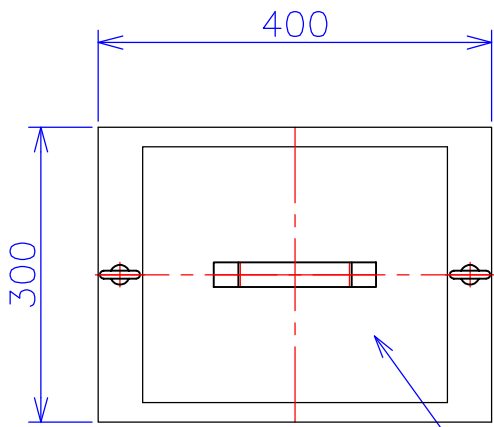

品番	VW2121-10KC
品名	乾式変圧器
相数	3-1 ϕ
容量	10 kVA
周波数	50/60 Hz
一次電圧	3 ϕ 200V,210V,220V
二次電圧	1 ϕ 3W 210V-105V
二次電流	47.6 A
絶縁種別	H 種
結線	逆V
定格	連続
概算重量	約 104 kg
備考	塗装色：5Y7/1
	注意 <ul style="list-style-type: none"> 一次電流アンバランス 一次電源容量20kVA必要

ハンドホール

接地端子 M6

客名 称	CUSTOMER	設番	DES.NO.	図番	DR.NO. T-81423-10K-MC
	TITLE	日付	DATE 2014/08/18	製図	DRN. BY 鈴木
	函入逆V単三変圧器	尺度	SCALE $\frac{1}{\times}$	検図	CHECKED BY 福田
					FUKUDA ELECTRIC WORKS 株式会社 福田電機製作所