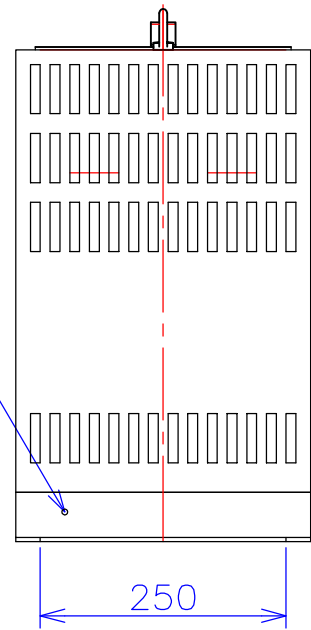

品番	VW2121-10KC
品名	乾式変圧器
相数	3-1 ϕ
容量	10 kVA
周波数	50/60 Hz
一次電圧	3 ϕ 200V,210V,220V
二次電圧	1 ϕ 3W 210V-105V
二次電流	47.6 A
絶縁種別	H 種
結線	逆V
定格	連続
概算重量	約 104 kg
備考	塗装色：5Y7/1
	注意 <ul style="list-style-type: none"> 一次電流アンバランス 一次電源容量20kVA必要

ハンドホール

接地端子 M6

客名 称	CUSTOMER	設番	DES.NO.	図番	DR.NO. T-81423-10K-MC
	TITLE	日付	DATE 2014/08/18	製図	DRN. BY 鈴木
	函入逆V単三変圧器	尺度	SCALE $\frac{1}{\times}$	検図	CHECKED BY 福田
					FUKUDA ELECTRIC WORKS 株式会社 福田電機製作所