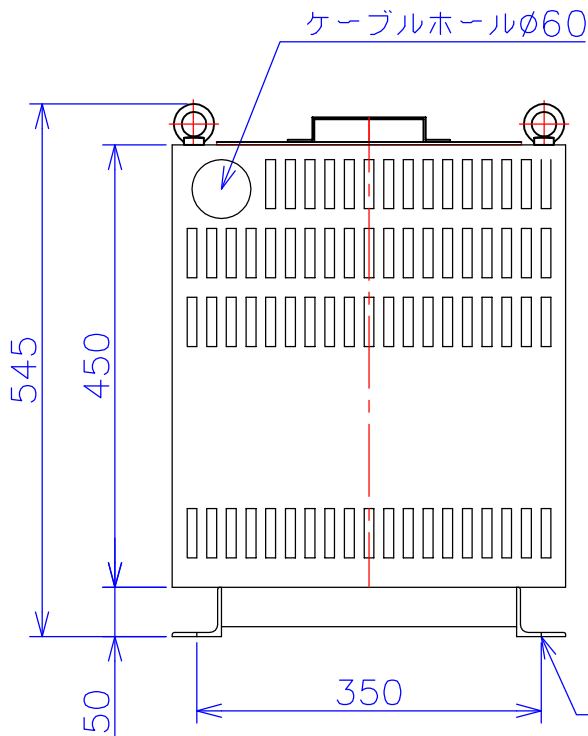

品番	VW2121-10KC
品名	乾式変圧器
相数	3-1 ϕ
容量	10 kVA
周波数	50/60 Hz
一次電圧	3 ϕ 200V,210V,220V
二次電圧	1 ϕ 3W 210V-105V
二次電流	47.6 A
絶縁種別	H 種
結線	逆V
定格	連続
概算重量	約 104 kg
備考	塗装色：5Y7/1
	注意 <ul style="list-style-type: none"> 一次電流アンバランス 一次電源容量20kVA必要

ハンドホール

接地端子 M6

客名 称	CUSTOMER	設番	DES.NO.	図番	DR.NO. T-81423-10K-MC
	TITLE	日付	DATE 2014/08/18	製図	DRN. BY 鈴木
	函入逆V単三変圧器	尺度	SCALE $\frac{1}{\times}$	検図	CHECKED BY 福田
					FUKUDA ELECTRIC WORKS 株式会社 福田電機製作所