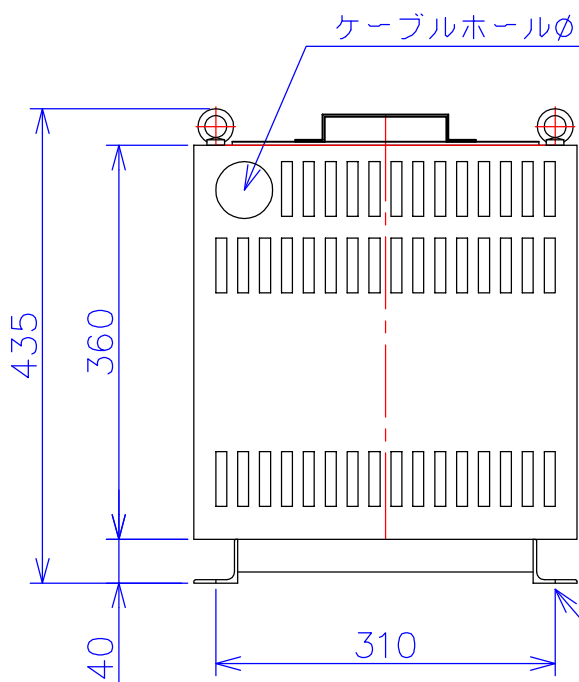

品番	VW2121-5KC
品名	乾式変圧器
相数	3-1 $\phi$
容量	5 kVA
周波数	50/60 Hz
一次電圧	3 $\phi$ 200V, 210V, 220V
二次電圧	1 $\phi$ 3W 210V-105V
二次電流	23.8 A
絶縁種別	F 種
結線	逆V
定格	連続
概算重量	約 61.0 kg
備考	塗装色：5Y7/1
	注意 <ul style="list-style-type: none"> <li>一次電流アンバランス</li> <li>一次電源容量10kVA必要</li> </ul>

ハンドホール

ケーブルホールφ52

接地端子 M6

客名 称	CUSTOMER	設番	DES.NO.	図番	DR.NO. T-81423-5K-MC
	TITLE	日付	DATE 2014/08/18	製図	DRN. BY 鈴木
	函入逆V単三変圧器	尺度	SCALE $\frac{1}{\times}$	検図	CHECKED BY 福田
					FUKUDA ELECTRIC WORKS 株式会社 福田電機製作所