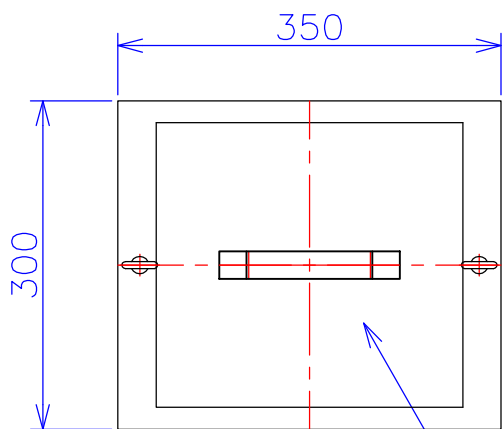

品番	VW2121-5KC
品名	乾式変圧器
相数	3-1 $\phi$
容量	5 kVA
周波数	50/60 Hz
一次電圧	3 $\phi$ 200V, 210V, 220V
二次電圧	1 $\phi$ 3W 210V-105V
二次電流	23.8 A
絶縁種別	F 種
結線	逆V
定格	連続
概算重量	約 61.0 kg
備考	塗装色：5Y7/1
	注意 <ul style="list-style-type: none"> <li>一次電流アンバランス</li> <li>一次電源容量10kVA必要</li> </ul>

ハンドホール

ケーブルホールφ52

接地端子 M6

客名 称	CUSTOMER	設番	DES.NO.	図番	DR.NO. T-81423-5K-MC
	TITLE	日付	DATE 2014/08/18	製図	DRN. BY 鈴木
	函入逆V単三変圧器	尺度	SCALE $\frac{1}{\times}$	検図	CHECKED BY 福田
					FUKUDA ELECTRIC WORKS 株式会社 福田電機製作所