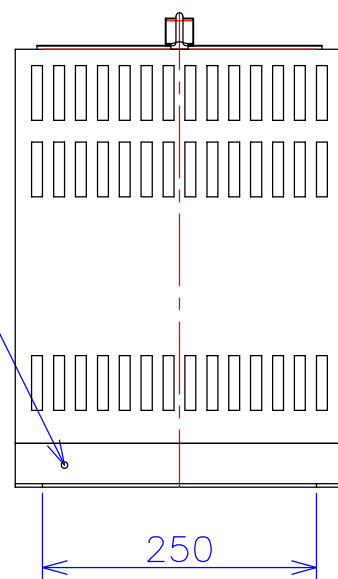

品番	VW2121-5KC
品名	乾式変圧器
相数	3-1 $\phi$
容量	5 kVA
周波数	50/60 Hz
一次電圧	3 $\phi$ 200V, 210V, 220V
二次電圧	1 $\phi$ 3W 210V-105V
二次電流	23.8 A
絶縁種別	F 種
結線	逆V
定格	連続
概算重量	約 61.0 kg
備考	塗装色：5Y7/1
	注意 <ul style="list-style-type: none"> <li>一次電流アンバランス</li> <li>一次電源容量10kVA必要</li> </ul>

ハンドホール

ケーブルホールφ52

接地端子 M6

客名 称	CUSTOMER	設番	DES.NO.	図番	DR.NO. T-81423-5K-MC
	TITLE	日付	DATE 2014/08/18	製図	DRN. BY 鈴木
	函入逆V単三変圧器	尺度	SCALE $\frac{1}{\times}$	検図	CHECKED BY 福田
					FUKUDA ELECTRIC WORKS 株式会社 福田電機製作所