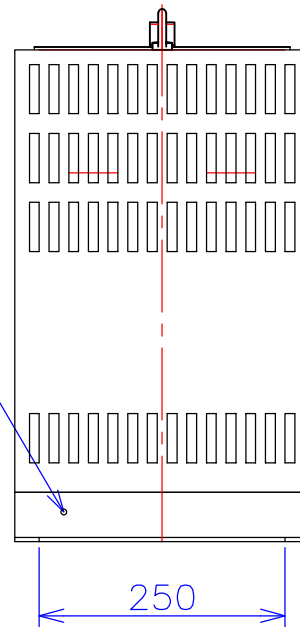

品番	VW2121-7.5KC
品名	乾式変圧器
相数	3-1 ϕ
容量	7.5 kVA
周波数	50/60 Hz
一次電圧	3 ϕ 200V,210V,220V
二次電圧	1 ϕ 3W 210V-105V
二次電流	35.7 A
絶縁種別	H 種
結線	逆V
定格	連続
概算重量	約 83.5 kg
備考	塗装色：5Y7/1
	注意 <ul style="list-style-type: none"> 一次電流アンバランス 一次電源容量15kVA必要

ハンドホール

接地端子 M6

客名 称	CUSTOMER	設番	DES.NO.	図番	DR.NO. T-81423-7.5K-MC
	TITLE	日付	DATE 2014/08/18	製図	DRN. BY 鈴木
	函入逆V単三変圧器	尺度	SCALE $\frac{1}{\times}$	検図	CHECKED BY 福田
					FUKUDA ELECTRIC WORKS 株式会社 福田電機製作所