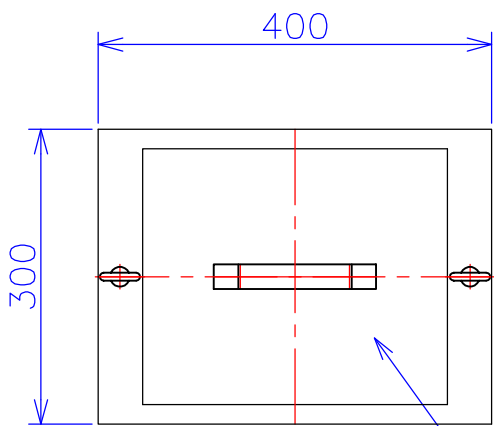

品番	VW2121-7.5KC
品名	乾式変圧器
相数	3-1 ϕ
容量	7.5 kVA
周波数	50/60 Hz
一次電圧	3 ϕ 200V,210V,220V
二次電圧	1 ϕ 3W 210V-105V
二次電流	35.7 A
絶縁種別	H 種
結線	逆V
定格	連続
概算重量	約 83.5 kg
備考	塗装色：5Y7/1
	注意 <ul style="list-style-type: none"> 一次電流アンバランス 一次電源容量15kVA必要

ハンドホール

接地端子 M6

客名 称	CUSTOMER	設番	DES.NO.	図番	DR.NO. T-81423-7.5K-MC
	TITLE	日付	DATE 2014/08/18	製図	DRN. BY 鈴木
	函入逆V単三変圧器	尺度	SCALE $\frac{1}{\times}$	検図	CHECKED BY 福田
					FUKUDA ELECTRIC WORKS 株式会社 福田電機製作所