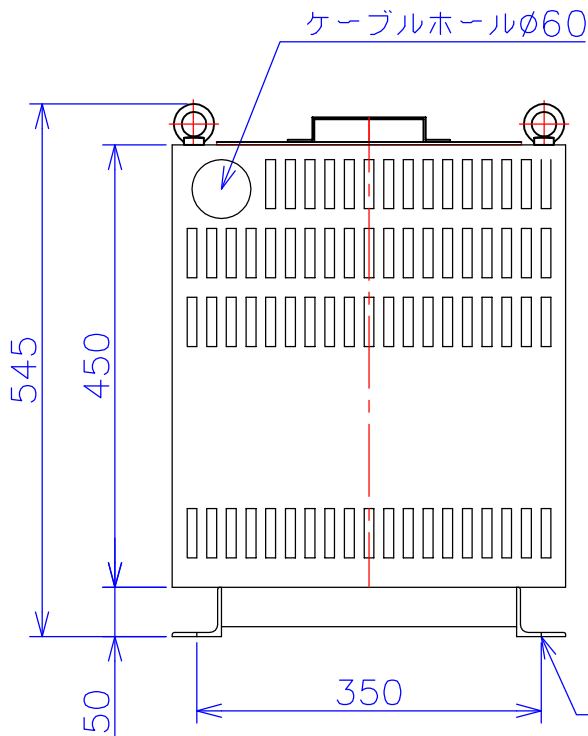

品番	VW2121-7.5KC
品名	乾式変圧器
相数	3-1 ϕ
容量	7.5 kVA
周波数	50/60 Hz
一次電圧	3 ϕ 200V,210V,220V
二次電圧	1 ϕ 3W 210V-105V
二次電流	35.7 A
絶縁種別	H 種
結線	逆V
定格	連続
概算重量	約 83.5 kg
備考	塗装色：5Y7/1
	注意 <ul style="list-style-type: none"> 一次電流アンバランス 一次電源容量15kVA必要

ハンドホール

接地端子 M6

客名 称	CUSTOMER	設番	DES.NO.	図番	DR.NO. T-81423-7.5K-MC
	TITLE	日付	DATE 2014/08/18	製図	DRN. BY 鈴木
	函入逆V単三変圧器	尺度	SCALE $\frac{1}{\times}$	検図	CHECKED BY 福田
					FUKUDA ELECTRIC WORKS 株式会社 福田電機製作所